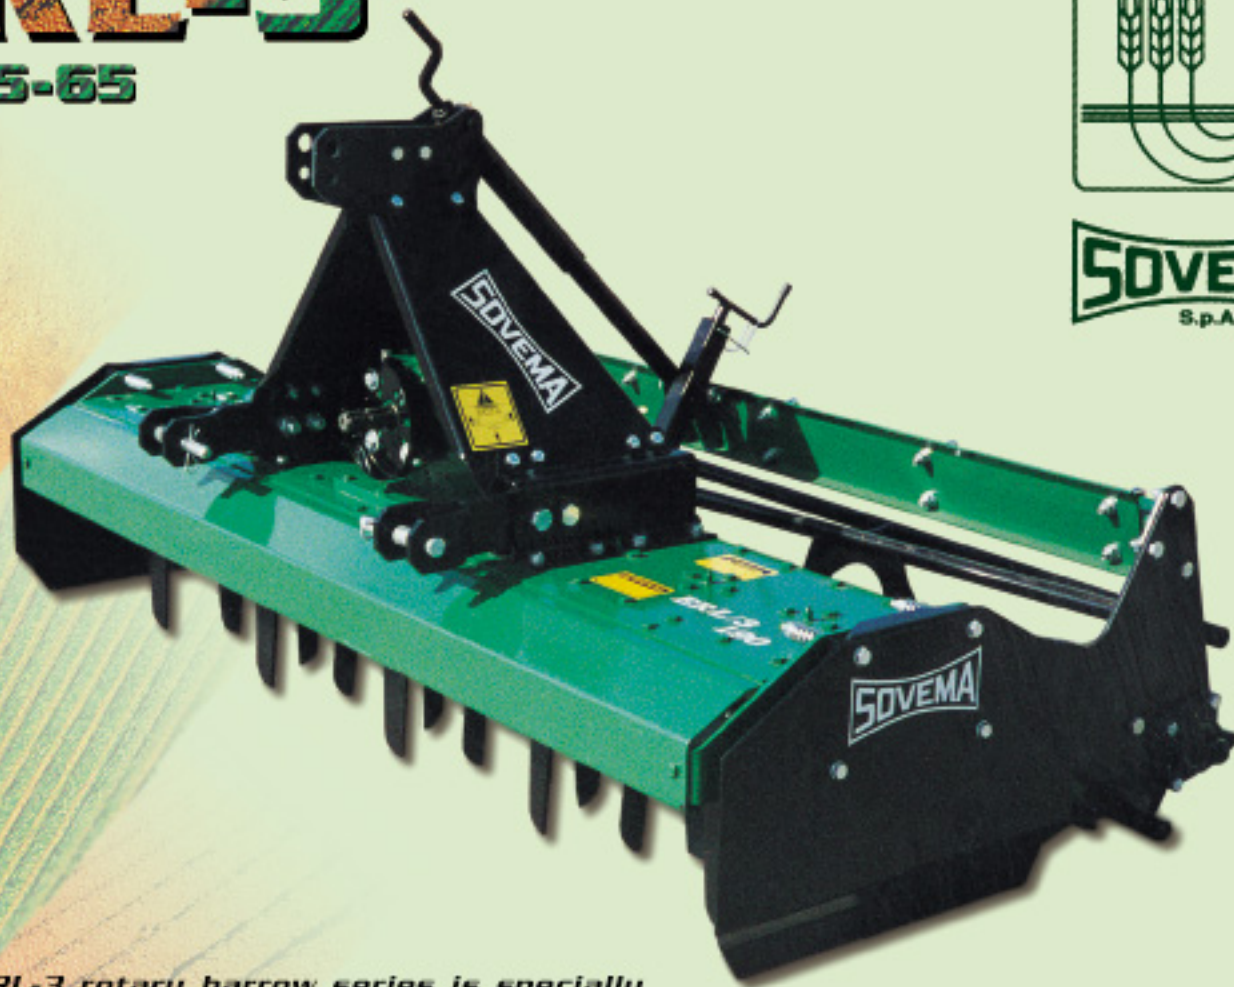

ERL-3

HP 25-65

SOVEMA
S.p.A.

• The ERL-3 rotary harrow series is specially designed for small Farms.

This machine has a big versatility and a low power absorption.

Rear roller can be adjusted in an easy way.

• La série ERL-3 est particulièrement indiquée pour les petits enterprises. Est une machine fiable et l'absorption de puissance est contenue. Réglage du rouleau très simple et pratique.

• La serie di erpici rotanti ERL-3, è ideale per le piccole Aziende; è una macchina molto versatile e l'assorbimento di potenza è contenuto.

La regolazione del rullo è estremamente semplice e pratica.

• Die Reihe von Kreiseleggen ERL-3, ideal für kleinere Betriebe, ist ein sehr vielseitiges Gerät mit geringem Kraftbedarf. Die Einstellung der Walze ist sehr einfach und praktisch.

• Estudiada para las pequeñas haciendas, la grada rotativa de la serie ERL-3, es una máquina muy versátil y con baja absorción de potencia. La regulación del rodillo es extremadamente fácil y práctica.