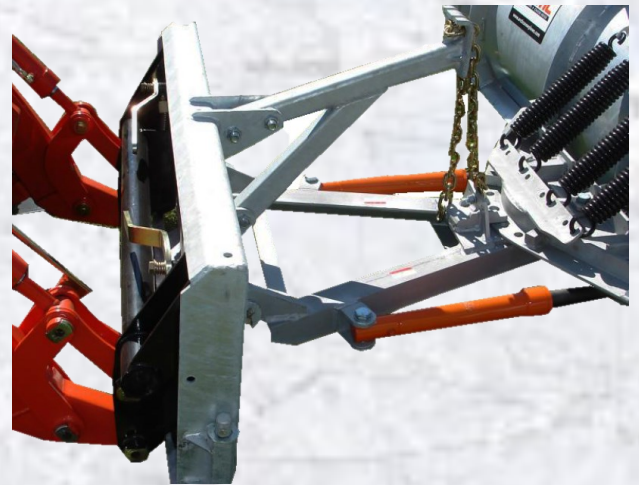

Loader Mount

Loader mount attachment fits Arctic Blades 90" – 108". Skid steer/ tractor that uses a universal attachment system can be equipped with an Arctic plow. Note: blade and power angling sold separately. Part # 53442-M.

Support de chargeur

L'accessoire de montage du chargeur convient aux Lames Arctic de 90 à 108 pouces. Un chargeur à direction à glissement/tracteur qui utilise un système d'attache universel peut être équipé d'une charrue Arctic. Remarque : lame et système d'anglage vendues séparément. Pièce # 53442-M.