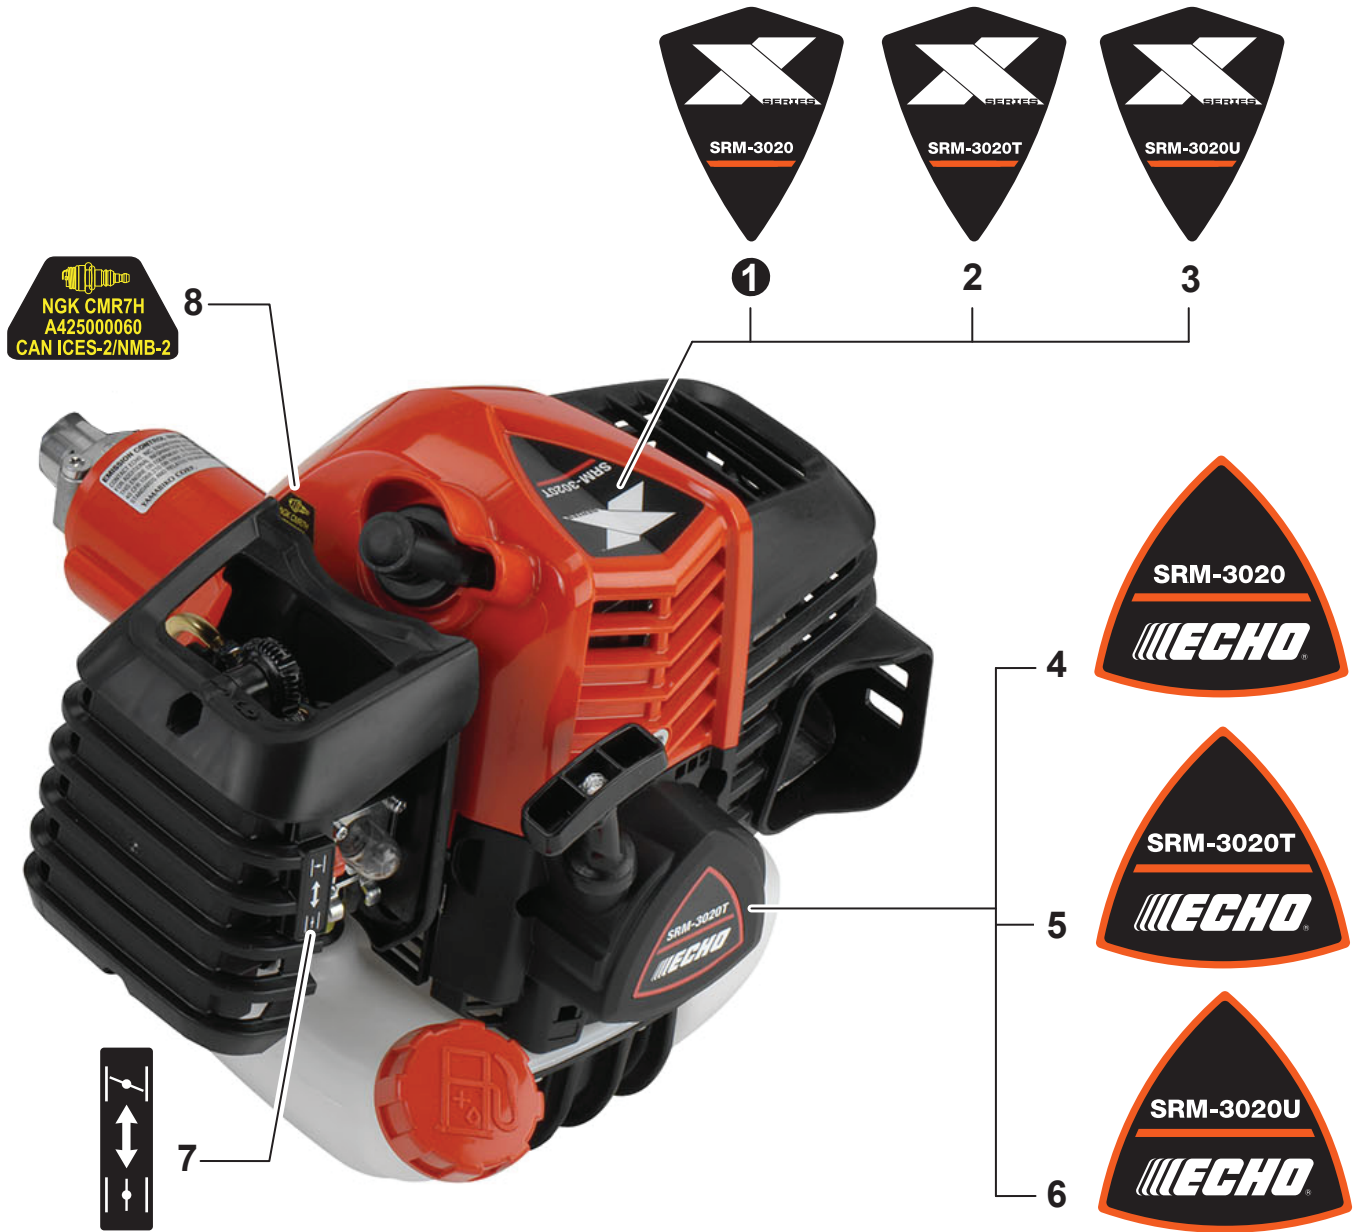

PARTS CATALOG NOMENCLATURE DES PIÈCES

SRM-3020U Brushcutter

SRM-3020U Débroussailleuse

30.5 cc

SERIAL NUMBER
NUMÉRO DE SÉRIE

U09915001001 - U09915999999

ECHO Incorporated

400 Oakwood Road, Lake Zurich, Illinois 60047

NO.	PART NUMBER	QTY.	DESCRIPTION	NOM DE LA PIÈCE
1	99944200950B	1	TRIMMER HEAD, SPEED-FEED® 500	TÊTE DE COUPE SPEED-FEED® 500
2	E415000250	1	+KNOB	+BOUTON
3	X470000430	1	+HOUSING ASSY, SPOOL	+CORPS DE BOBINE COMPLET
4	X475000140	2	++EYELET	++OEILLET
5	V160000260	1	+BUSHING 10MMx1.25 LH	+BAGUE 10MMx1.25 LH
6	X473000160	1	+SPOOL LH	+BOBINE LH
7	V494001290	1	+CAP, SPRING	+BOUCHON DE RESSORT
8	V450001880	1	+SPRING, GOLD	+RESSORT OR
9	X472000090	1	+COVER, SPOOL	+COUVERCLE DE BOBINE