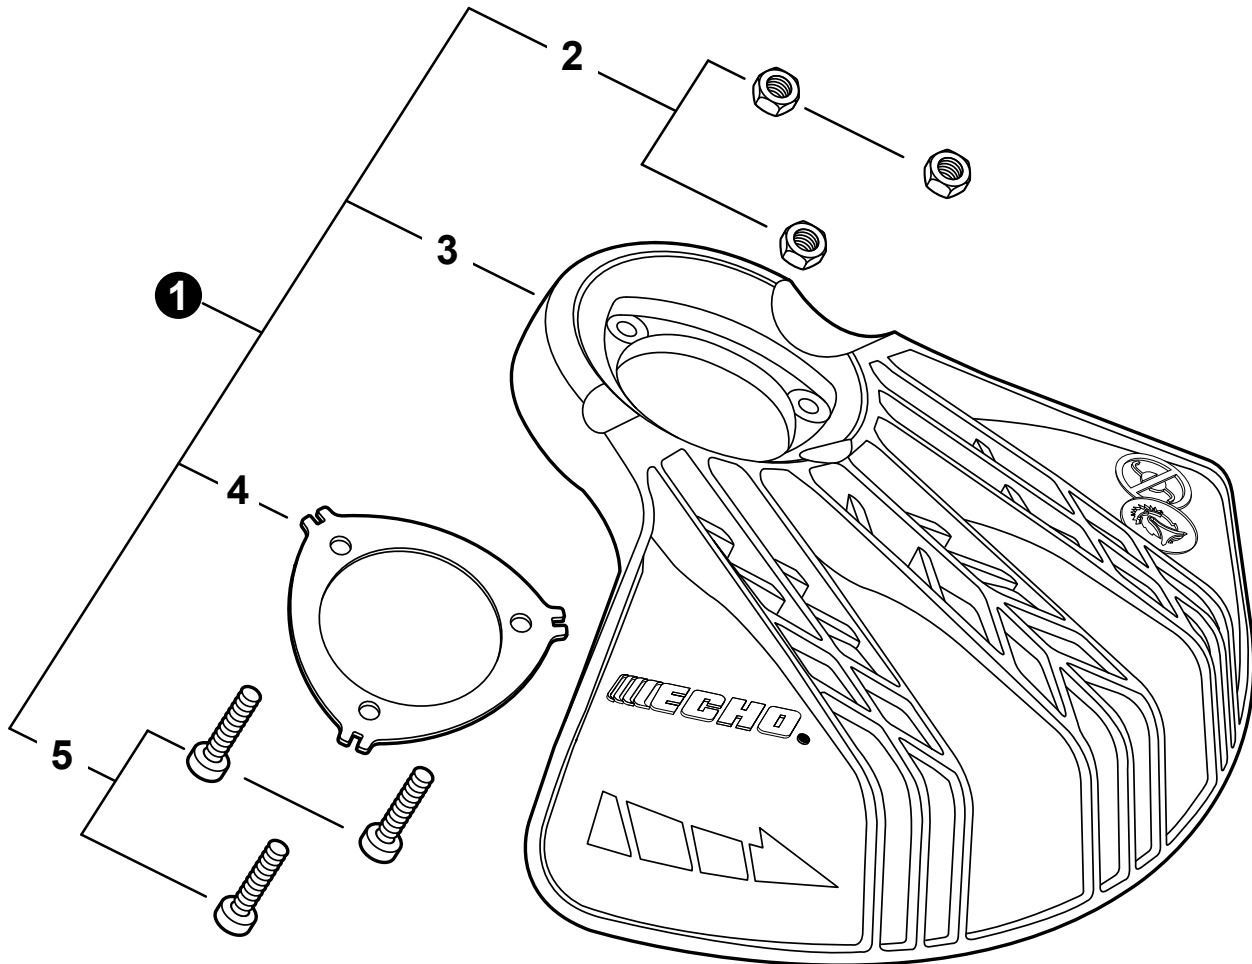

NO.	PART NUMBER	QTY.	DESCRIPTION	NOM DE LA PIÈCE
1	P021050510	1	SHIELD KIT, DEBRIS - BLADE	KIT DE PARE-DÉBRIS - LAME
2	90056250005	3	+NUT, LOCK M5	+ÉCROU D'ARRÊT M5
3	C550000760	1	+SHIELD, DEBRIS - BLADE	+PARE-DÉBRIS - LAME
4	C552000240	1	+PLATE, SHIELD	+PLAQUE DE PROTECTION
5	V805000170	3	+BOLT, TORX 5x25	+BOULON TORX 5x25