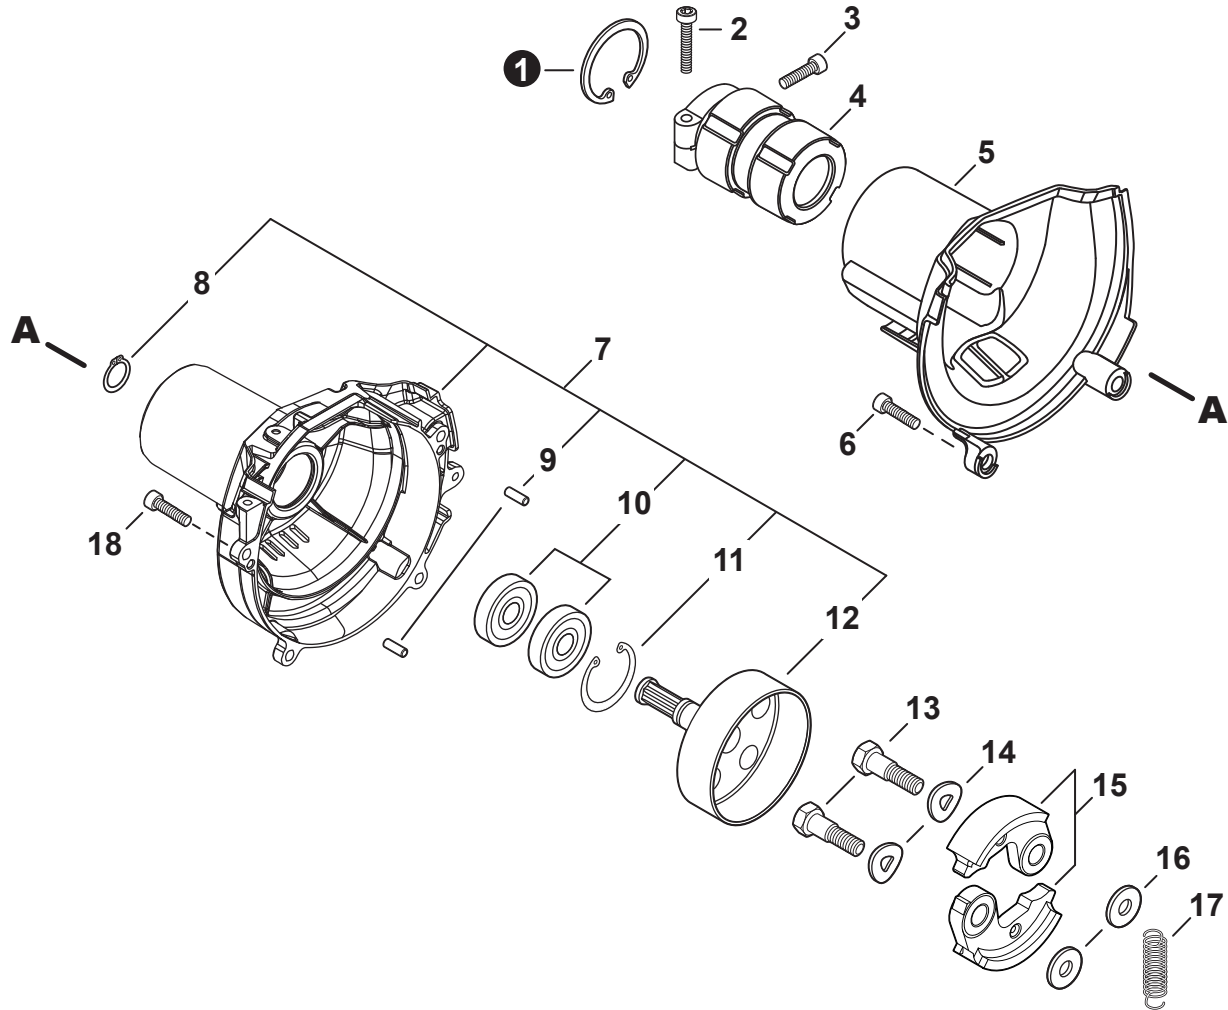

NO.	PART NUMBER	QTY.	DESCRIPTION	NOM DE LA PIÈCE
1	90070200045	1	RING, RETAINING 45	ANNEAU DE RETENUE 45
2	V805000170	1	BOLT, TORX 5x25	BOULON TORX 5x25
3	V805000140	1	BOLT, TORX 5x12	BOULON TORX 5x12
4	V420000970	1	HOLDER, MAIN PIPE	ATTACHE - TUBE DE TRANSMISSION
5	A413000120	1	PROTECTOR, FAN COVER	PROTECTEUR, COUVRE-VENTILATEUR
6	V805000160	4	BOLT, TORX 5x20	BOULON TORX 5x20
7	P021052490	1	COVER ASSY, FAN	ASSEMBLAGE COUVRE-VENTILATEUR
8	90070100012	1	+RING, SNAP 12	+ANNEAU ÉLASTIQUE 12
9	90033040080	2	+PIN, LOCATING 4x8	+GOUPILLE DE POSITIONNEMENT 4x8
10	90080706001	2	+BEARING, BALL 6001	+ROULEMENT À BILLES 6001
11	90070200028	1	+RING, SNAP 28	+ANNEAU ÉLASTIQUE 28
12	A556000420	1	+DRUM, CLUTCH	+TAMBOUR D'EMBRAYAGE
13	17504656030	2	BOLT, CLUTCH 8x7.9xM6	BOULON D'EMBRAYAGE 8x7.9xM6
14	17504956030	2	WASHER, SPRING 8.5x16x0.5	RONDELLE ÉLASTIQUE 8.5x16x0.5
15	A553000050	2	SHOE, CLUTCH	SABOT D'EMBRAYAGE
16	17504805530	2	WASHER 6.2x19x1.0	RONDELLE 6.2x19x1.0
17	A566000020	1	SPRING, CLUTCH	RESSORT D'EMBRAYAGE
18	V805000160	4	BOLT, TORX 5x20	BOULON TORX 5x20