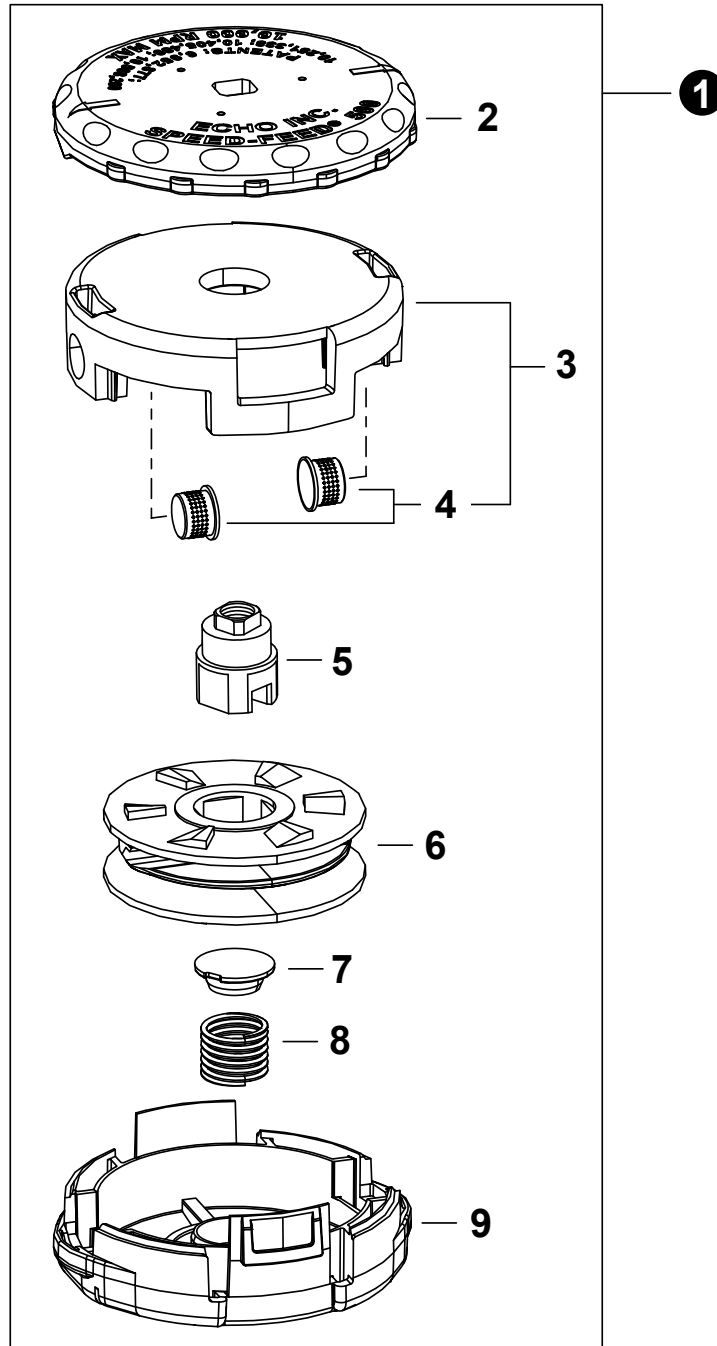

NO.	PART NUMBER	QTY.	DESCRIPTION	NOM DE LA PIÈCE
1	P021052530	1	SHIELD ASSY, DEBRIS	PARE-DÉBRIS COMPLET
2	C550000485	1	+SHIELD, DEBRIS	+PARE-DÉBRIS
3	C552000240	1	+PLATE, SHIELD	+PLAQUE DE PROTECTION
4	V805000150	3	+BOLT, TORX 5x16	+BOULON TORX 5x16
5	C554000080	1	+CUTTER, LINE	+COUTEAU-LIGNE
6	90050000005	2	+NUT M5	+ÉCROU M5
7	V835000010	2	+BOLT, TORX 5x12	+BOULON TORX 5x12

NO.	PART NUMBER	QTY.	DESCRIPTION	NOM DE LA PIÈCE
1	P021050510	1	SHIELD KIT, DEBRIS - BLADE	KIT DE PARE-DÉBRIS - LAME
2	90056250005	3	+NUT, LOCK M5	+ÉCROU D'ARRÊT M5
3	C550000760	1	+SHIELD, DEBRIS - BLADE	+PARE-DÉBRIS - LAME
4	C552000240	1	+PLATE, SHIELD	+PLAQUE DE PROTECTION
5	V805000170	3	+BOLT, TORX 5x25	+BOULON TORX 5x25

NO.	PART NUMBER	QTY.	DESCRIPTION	NOM DE LA PIÈCE
1	C062000690	1	HARNESS, SHOULDER	HARSAIS D'ÉPAULE
2	C652000000	1	PAD, HIP	PROTECTION DE HANCHE
3	C646000060	1	HANGER SET, HARNESS	ENSEMBLE DE CROCHET DE HARNAIS
4	V835000010	1	+BOLT, TORX 5x12	+BOULON TORX 5x12

Tools
Outils

NO.	PART NUMBER	QTY.	DESCRIPTION	NOM DE LA PIÈCE
1	89851039130	1	BAG, TOOL	SAC À OUTILS
2	X602000440	1	T-WRENCH	CLÉ EN T
3	90030020022	11	PIN, COTTER 2x22	GOUILLE FENDUE 2x22

NO.	PART NUMBER	QTY.	DESCRIPTION	NOM DE LA PIÈCE
1	E415000111	1	KNOB	BOUTON
2	X470000211	1	HOUSING, SPOOL	CORPS DE BOBINE
3	X475000050	2	EYELET	OEILLET
4	X476000021	1	HUB, SPOOL	MOYEU DE BOBINE
5	V160000150	1	BUSHING M10x1.25 LH GOLD	BAGUE M10x1.25 LH OR
6	X473000031	1	SPOOL LH	BOBINE LH
7	V494000840	1	CAP, SPRING	BOUCHON DE RESSORT
8	V450001880	1	SPRING, GOLD	RESSORT OR
9	X472000031	1	COVER, SPOOL	COUVERCLE DE BOBINE