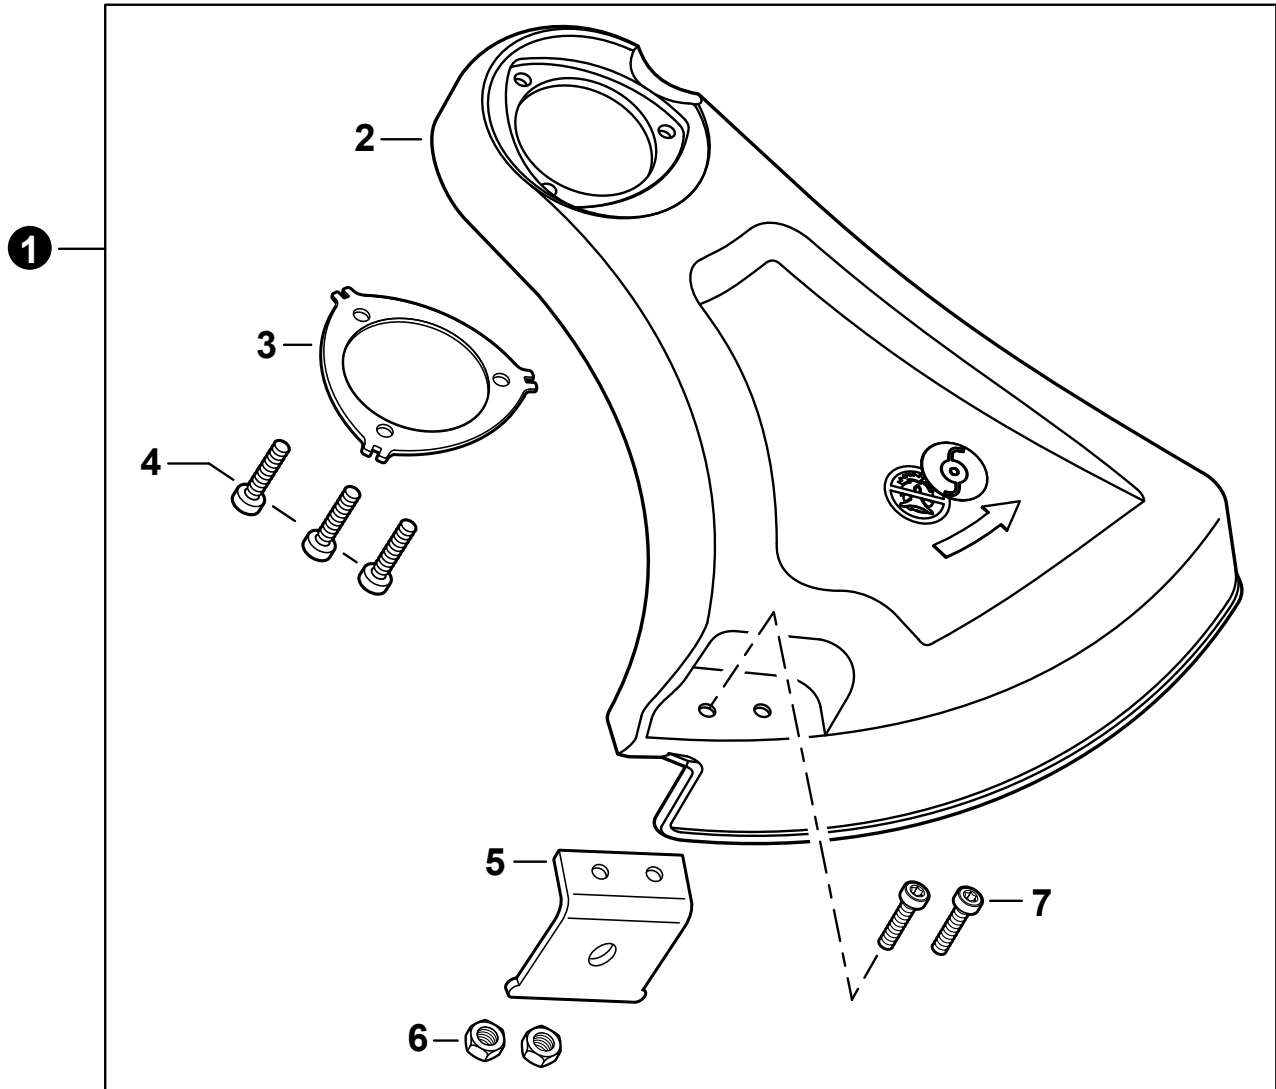

NO.	PART NUMBER	QTY.	DESCRIPTION	NOM DE LA PIÈCE
1	P021052530	1	SHIELD ASSY, DEBRIS	PARE-DÉBRIS COMPLET
2	C550000485	1	+SHIELD, DEBRIS	+PARE-DÉBRIS
3	C552000240	1	+PLATE, SHIELD	+PLAQUE DE PROTECTION
4	V805000150	3	+BOLT, TORX 5x16	+BOULON TORX 5x16
5	C554000080	1	+CUTTER, LINE	+COUTEAU-LIGNE
6	90050000005	2	+NUT M5	+ÉCROU M5
7	V835000010	2	+BOLT, TORX 5x12	+BOULON TORX 5x12