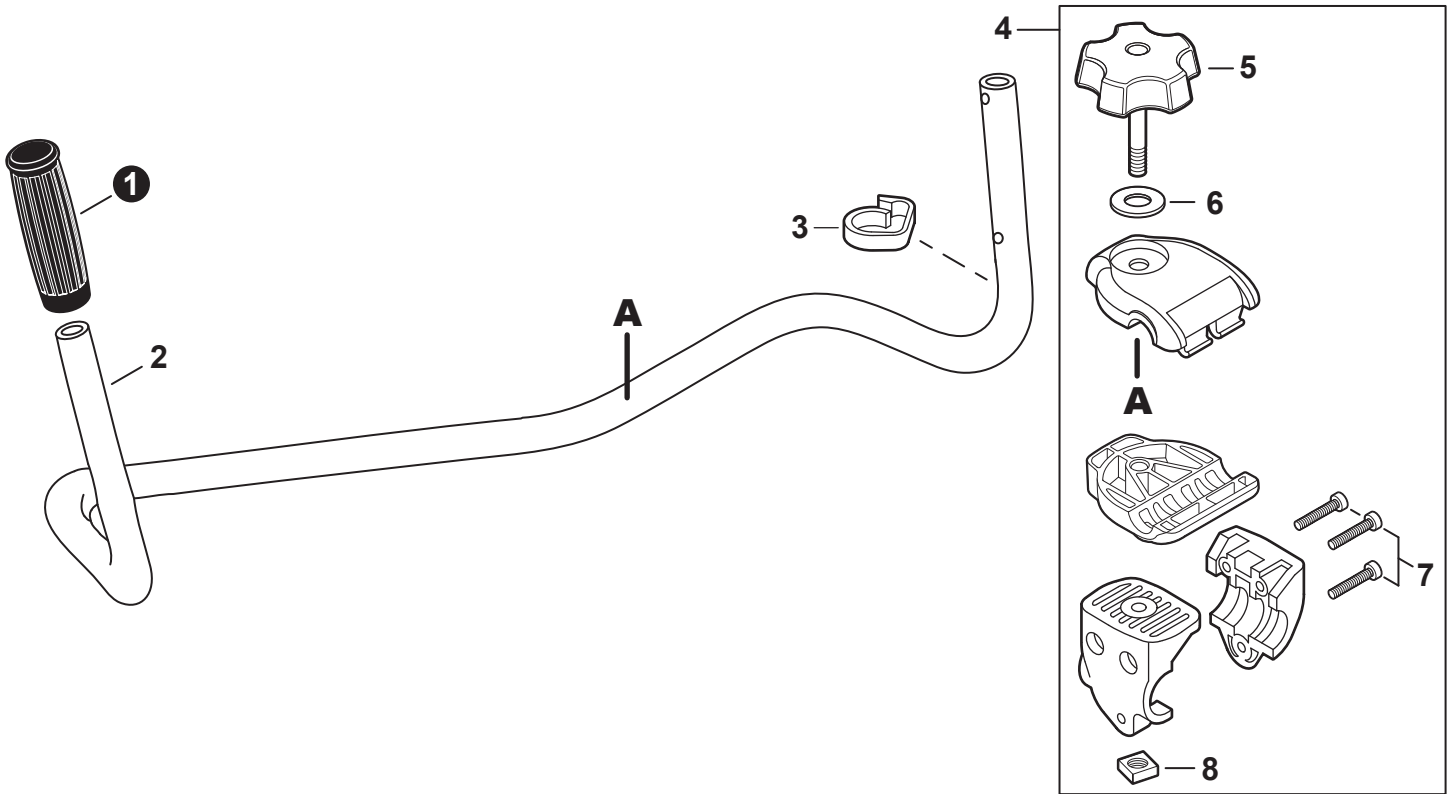

NO.	PART NUMBER	QTY.	DESCRIPTION	NOM DE LA PIÈCE
1	35131102330	1	GRIP, HANDLE	POIGNÉE
2	C400000000	1	HANDLEBAR	POIGNÉE EN U
3	15911209961	1	CLIP, CABLE	SUPPORT DE CÂBLE
4	P021016232	1	BRACKET KIT, HANDLEBAR	KIT DE SUPPORT DU POIGNÉE EN U
5	V299000110	1	+KNOB, SCREW M8	+BOUTON DE SERRAGE M8
6	60501454230	1	+WASHER 8	+RONDELLE 8
7	V805000170	3	+BOLT, TORX 5x25	+BOULON TORX 5x25
8	90056550008	1	+NUT 8x1.25	+ÉCROU 8x1.25