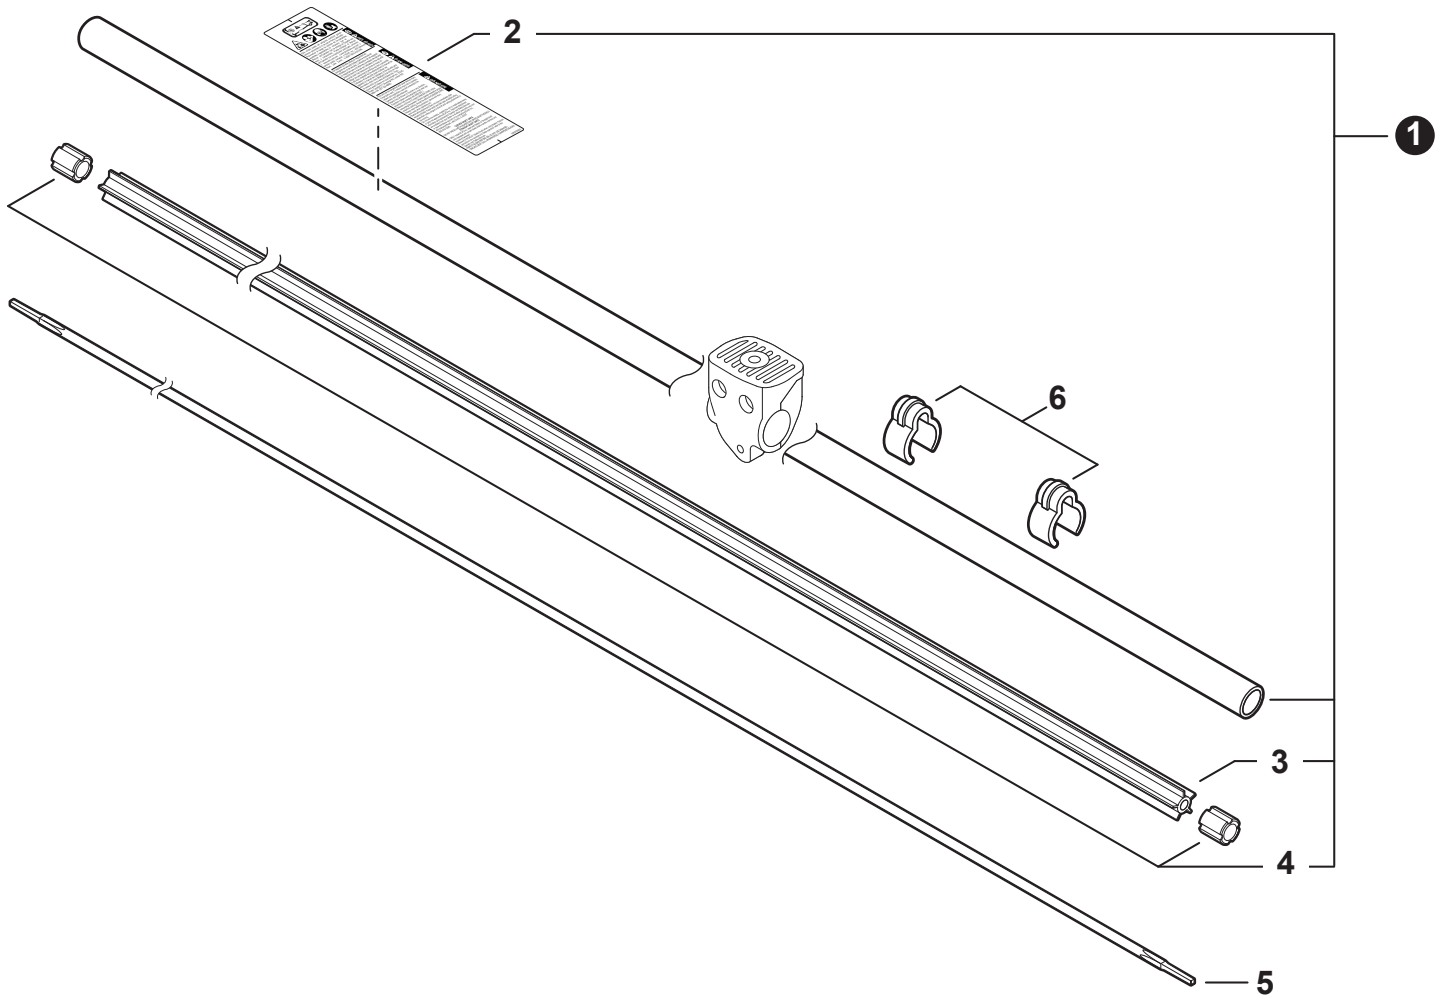

NO.	PART NUMBER	QTY.	DESCRIPTION	NOM DE LA PIÈCE
1	P021052610	1	MAIN PIPE ASSY	TUBE DE TRANSMISSION COMPLET
2	X505009800	1	+LABEL - CAUTION	+ÉTIQUETTE D'AVERTISSEMENT
3	C507000260	1	+LINER, FLEXIBLE 21.6x1420	+COUSSINET FLEXIBLE 21.6x1420
4	61024644730	2	+STOPPER	+ARRÊT
5	C506000470	1	DRIVESHAFT - FLEXIBLE	ARBRE DE TRANSMISSION - FLEXIBLE
6	22492452130	2	CLIP, CABLE 25 MM	SUPPORT DE CÂBLE 25 MM