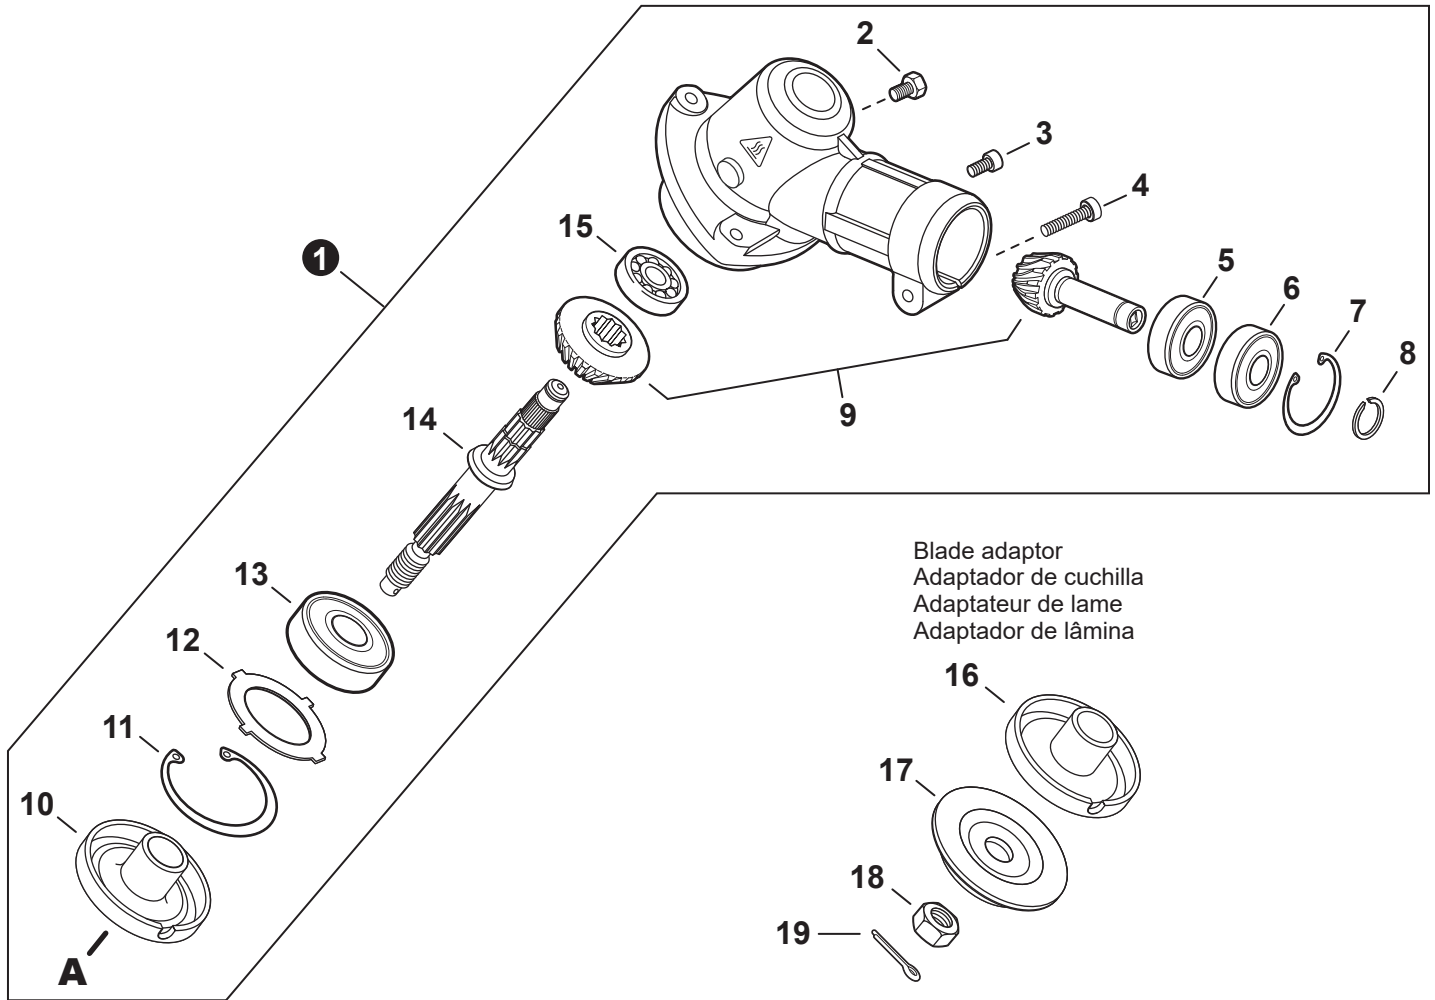

NO.	PART NUMBER	QTY.	DESCRIPTION	NOM DE LA PIÈCE
1	P021051520	1	GEAR CASE ASSY	BOÎTIER D'ENGRENAGE COMPLET
2	61043450031	1	+BOLT M8x8	+BOULON M8x8
3	V805000140	1	+BOLT, TORX 5x12	+BOULON TORX 5x12
4	V805000170	1	+BOLT, TORX 5x25	+BOULON TORX 5x25
5	9411000609	1	+BEARING, BALL 609A	+ROULEMENT À BILLES 609A
6	9411100609	1	+BEARING, BALL 609ZA	+ROULEMENT À BILLES 609ZA
7	90070200025	1	+RING, SNAP 25	+ANNEAU ÉLASTIQUE 25
8	90070100009	1	+RING, SNAP 9	+ANNEAU ÉLASTIQUE 9
9	V000000250	1	+GEAR SET	+SET D'ENGRENAGES
10	C535000210	1	+PLATE, ADAPTOR - UPPER	+PLAQUE ADAPTATRICE SUPÉRIEUR
11	90070200032	1	+RING, SNAP 32	+ANNEAU ÉLASTIQUE 32
12	V340000180	1	+WASHER	+RONDELLE
13	90081206201	1	+BEARING, BALL 6201	+ROULEMENT À BILLES 6201
14	C534001090	1	+SHAFT, GEAR	+ARBRE-PIGNON
15	9411000629	1	+BEARING, BALL 629A	+ROULEMENT À BILLES 629A
16	C535001240	1	PLATE, ADAPTOR - UPPER	PLAQUE ADAPTATRICE SUPÉRIEUR
17	C535000150	1	PLATE, ADAPTOR - LOWER	PLAQUE ADAPTATRICE INFÉRIEUR
18	90051100010	1	NUT 10	ÉCROU 10
19	90030020022	1	PIN, COTTER 2x22	GOUILLE FENDUE 2x22