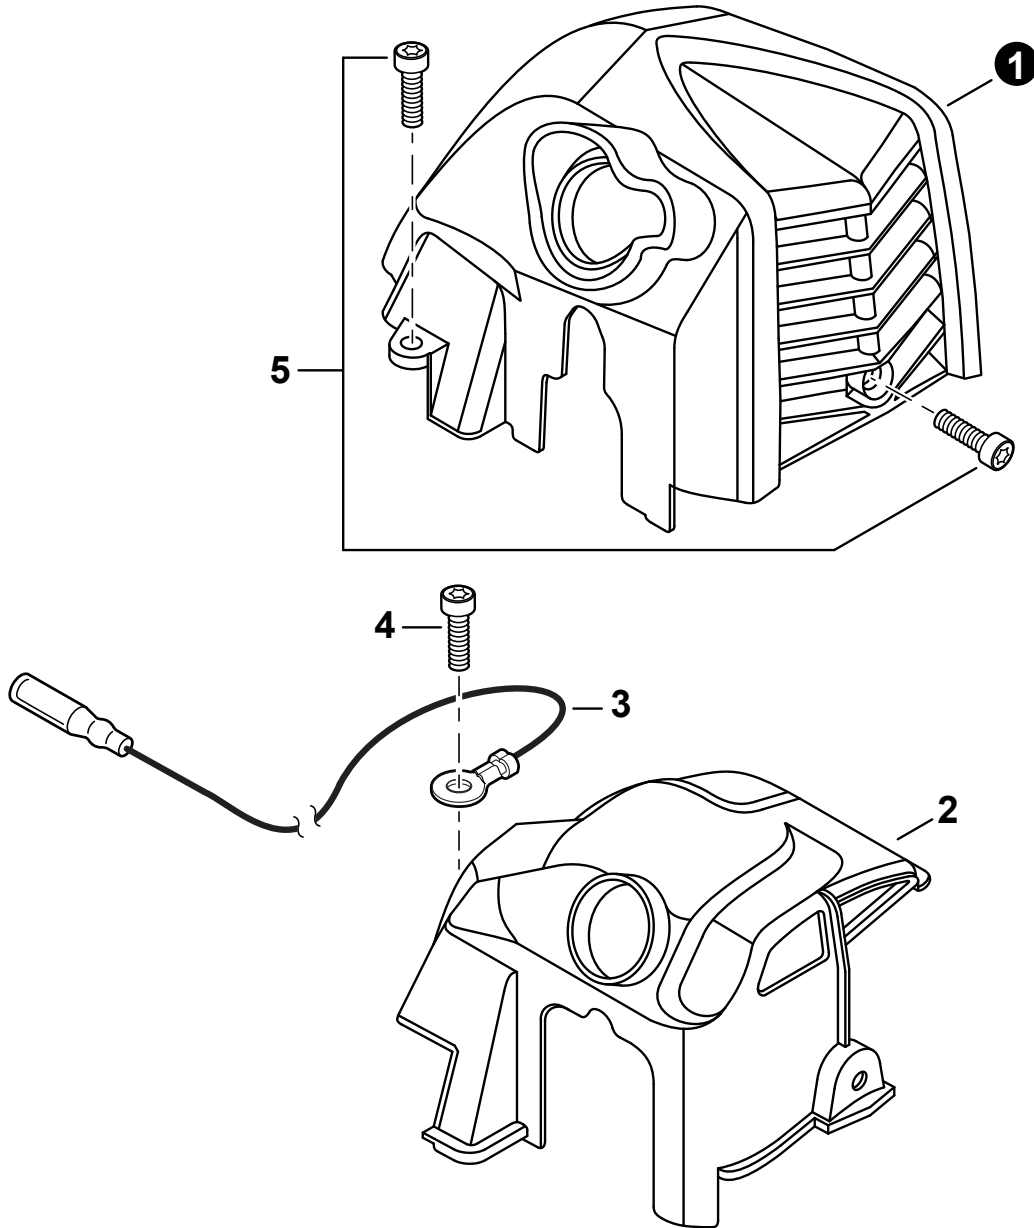

PARTS CATALOG NOMENCLATURE DES PIÈCES

SRM-3020U Brushcutter

SRM-3020U Débroussailleuse

30.5 cc

SERIAL NUMBER
NUMÉRO DE SÉRIE

U09915001001 - U09915999999

ECHO Incorporated

400 Oakwood Road, Lake Zurich, Illinois 60047

NO.	PART NUMBER	QTY.	DESCRIPTION	NOM DE LA PIÈCE
1	A160003460	1	COVER, ENGINE	COUVERCLE DE MOTEUR
2	A160003470	1	COVER, CYLINDER	COUVERCLE DE CYLINDRE
3	V485003060	1	LEAD	FIL
4	V805000140	1	BOLT, TORX 5x12	BOULON TORX 5x12
5	V203002550	2	BOLT, ADHESIVE M5x12	BOULON M5x12