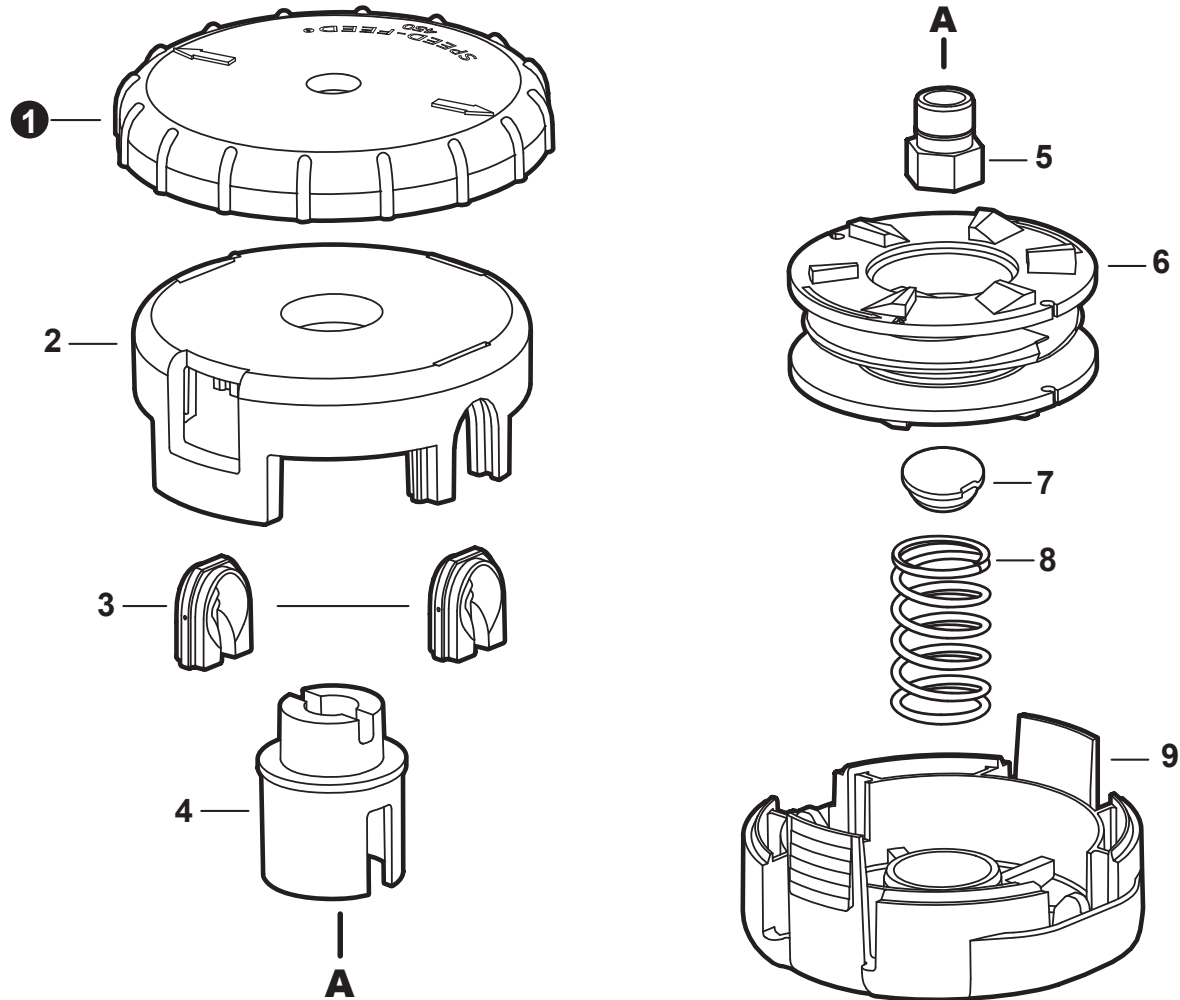

NO.	PART NUMBER	QTY.	DESCRIPTION	NOM DE LA PIÈCE
1	P021052530	1	SHIELD ASSY, DEBRIS	PARE-DÉBRIS COMPLET
2	C550000485	1	+SHIELD, DEBRIS	+PARE-DÉBRIS
3	C552000240	1	+PLATE, SHIELD	+PLAQUE DE PROTECTION
4	V805000150	3	+BOLT, TORX 5x16	+BOULON TORX 5x16
5	C554000080	1	+CUTTER, LINE	+COUTEAU-LIGNE
6	90050000005	2	+NUT M5	+ÉCROU M5
7	V835000010	2	+BOLT, TORX 5x12	+BOULON TORX 5x12

NO.	PART NUMBER	QTY.	DESCRIPTION	NOM DE LA PIÈCE
1	P021050510	1	SHIELD KIT, DEBRIS - BLADE	KIT DE PARE-DÉBRIS - LAME
2	90056250005	3	+NUT, LOCK M5	+ÉCROU D'ARRÊT M5
3	C550000760	1	+SHIELD, DEBRIS - BLADE	+PARE-DÉBRIS - LAME
4	C552000240	1	+PLATE, SHIELD	+PLAQUE DE PROTECTION
5	V805000170	3	+BOLT, TORX 5x25	+BOULON TORX 5x25

NO.	PART NUMBER	QTY.	DESCRIPTION	NOM DE LA PIÈCE
1	C062000690	1	HARNESS, SHOULDER	HARSAIS D'ÉPAULE
2	C652000000	1	PAD, HIP	PROTECTION DE HANCHE
3	C646000060	1	HANGER SET, HARNESS	ENSEMBLE DE CROCHET DE HARNAIS
4	V835000010	1	+BOLT, TORX 5x12	+BOULON TORX 5x12

Tools
Outils

NO.	PART NUMBER	QTY.	DESCRIPTION	NOM DE LA PIÈCE
1	89851039130	1	BAG, TOOL	SAC À OUTILS
2	X602000440	1	T-WRENCH	CLÉ EN T
3	90030020022	11	PIN, COTTER 2x22	GOUILLE FENDUE 2x22

NO.	PART NUMBER	QTY.	DESCRIPTION	NOM DE LA PIÈCE
1	E415000111	1	KNOB	BOUTON
2	X470000211	1	HOUSING, SPOOL	CORPS DE BOBINE
3	X475000050	2	EYELET	OEILLET
4	X476000021	1	HUB, SPOOL	MOYEU DE BOBINE
5	V160000150	1	BUSHING M10x1.25 LH GOLD	BAGUE M10x1.25 LH OR
6	X473000031	1	SPOOL LH	BOBINE LH
7	V494000840	1	CAP, SPRING	BOUCHON DE RESSORT
8	V450001880	1	SPRING, GOLD	RESSORT OR
9	X472000031	1	COVER, SPOOL	COUVERCLE DE BOBINE