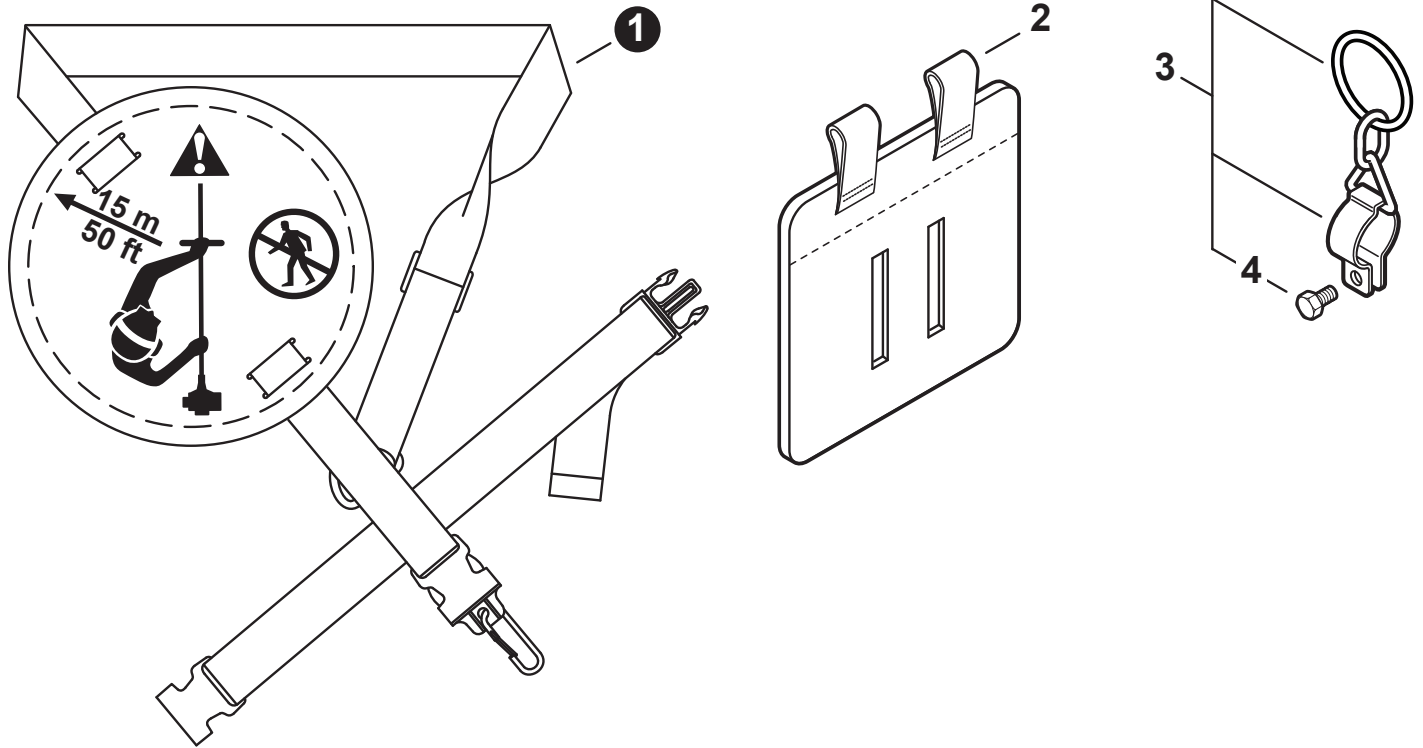

NO.	PART NUMBER	QTY.	DESCRIPTION	NOM DE LA PIÈCE
1	C062000690	1	HARNESS, SHOULDER	HARSAIS D'ÉPAULE
2	C652000000	1	PAD, HIP	PROTECTION DE HANCHE
3	C646000060	1	HANGER SET, HARNESS	ENSEMBLE DE CROCHET DE HARNAIS
4	V835000010	1	+BOLT, TORX 5x12	+BOULON TORX 5x12