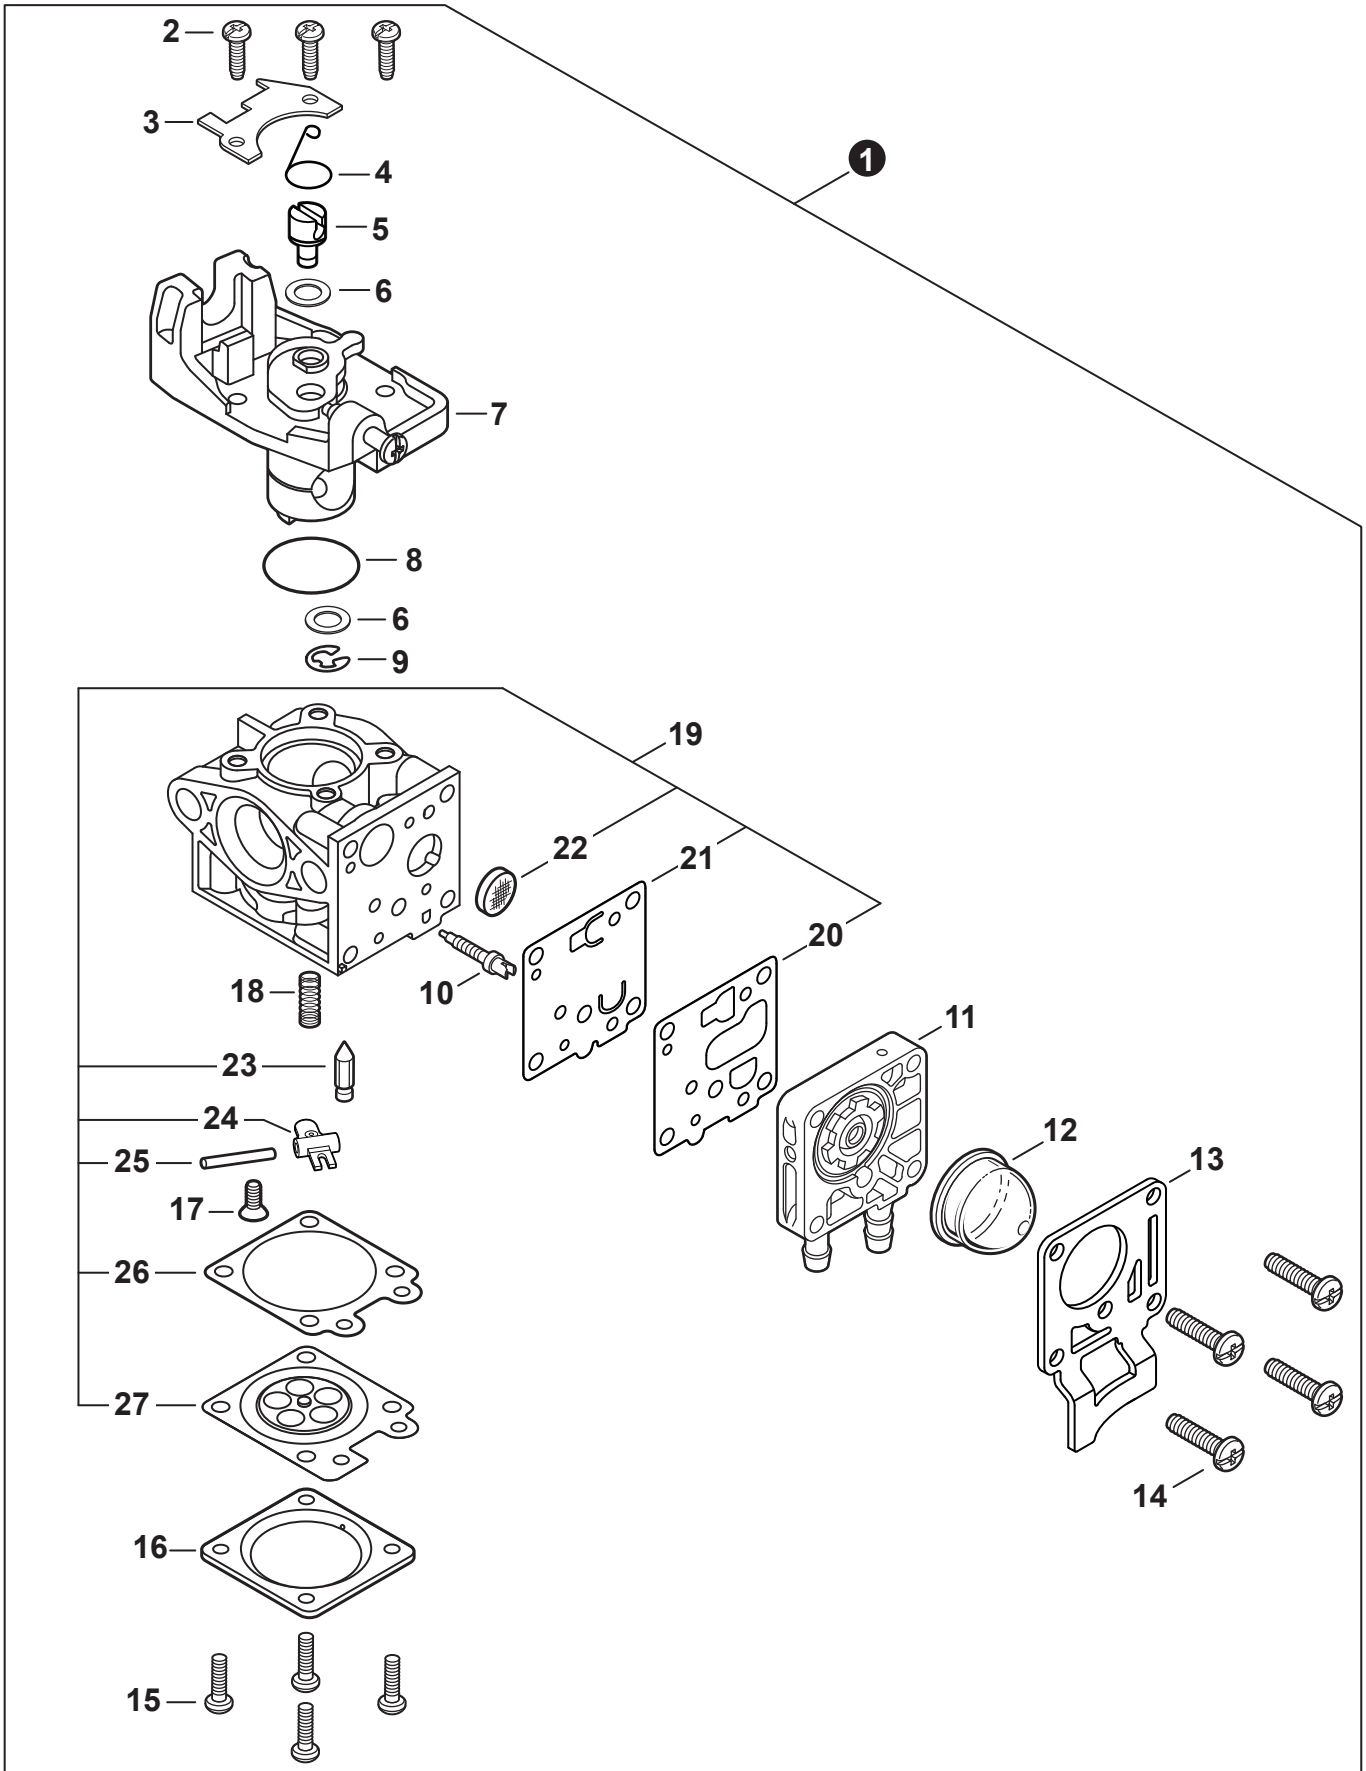

PARTS CATALOG NOMENCLATURE DES PIÈCES

SRM-3020U Brushcutter

SRM-3020U Débroussailleuse

30.5 cc

SERIAL NUMBER
NUMÉRO DE SÉRIE

U09915001001 - U09915999999

ECHO Incorporated

400 Oakwood Road, Lake Zurich, Illinois 60047

NO.	PART NUMBER	QTY.	DESCRIPTION	NOM DE LA PIÈCE
1	A160003460	1	COVER, ENGINE	COUVERCLE DE MOTEUR
2	A160003470	1	COVER, CYLINDER	COUVERCLE DE CYLINDRE
3	V485003060	1	LEAD	FIL
4	V805000140	1	BOLT, TORX 5x12	BOULON TORX 5x12
5	V203002550	2	BOLT, ADHESIVE M5x12	BOULON M5x12

NO.	PART NUMBER	QTY.	DESCRIPTION	NOM DE LA PIÈCE
1	SB1121	1	SHORT BLOCK	MOTEUR COMPLET
2	V805000210	4	+BOLT, TORX 5x20	+BOULON TORX 5x20
3	A130002350	1	+CYLINDER	+CYLINDRE
4	V103001900	1	+GASKET, INTAKE	+JOINT D'ADMISSION
5	V103002010	1	+GASKET, BOOT	+JOINT DE BOTTE
6	A209001100	1	+GASKET, INSULATOR PLATE	+JOINT DE PLAQUE ISOLANTE
7	V104002390	1	+HEAT SHIELD, EXHAUST	+BOUCLIER THERMIQUE ÉCHAPPEMENT
8	V100000870	1	+GASKET, CYLINDER	+JOINT CYLINDRE
9	P100005250	1	+PISTON KIT	+KIT DE PISTON
10	A101000740	2	++RING, PISTON	++SEGMENT DE PISTON
11	10001503931	2	++RING, SNAP	++ANNEAU ÉLASTIQUE
12	10001216131	1	++BEARING, NEEDLE 9	++ROULEMENT À AIGUILLES 9
13	10001327430	1	++PIN, PISTON	++AXE DE PISTON
14	10001453630	2	++WASHER, THRUST	++RONDELLE DE BUTÉE
15	10014212330	1	+KEY, WOODRUFF	+CLAVETTE-DISQUE
16	A011001540	1	+CRANKSHAFT ASSY	+VILEBREQUIN COMPLET
17	P100005260	1	+CRANKCASE KIT	+KIT DE CARTER DE MOTEUR
18	V805000220	3	++BOLT, TORX 5x25	++BOULON TORX 5x25
19	10021203930	1	++SEAL, OIL 12	++JOINT D'HUILE 12
20	90070200032	1	++RING, SNAP 32	++ANNEAU ÉLASTIQUE 32
21	V102000310	1	++GASKET, CRANKCASE	++JOINT CARTER DE MOTEUR
22	9403536201	2	++BEARING, BALL 6201	++ROULEMENT À BILLES 6201
23	10021305530	1	++SEAL, OIL 12	++JOINT D'HUILE 12
24	P021052480	1	GASKET KIT	KIT DE JOINTS