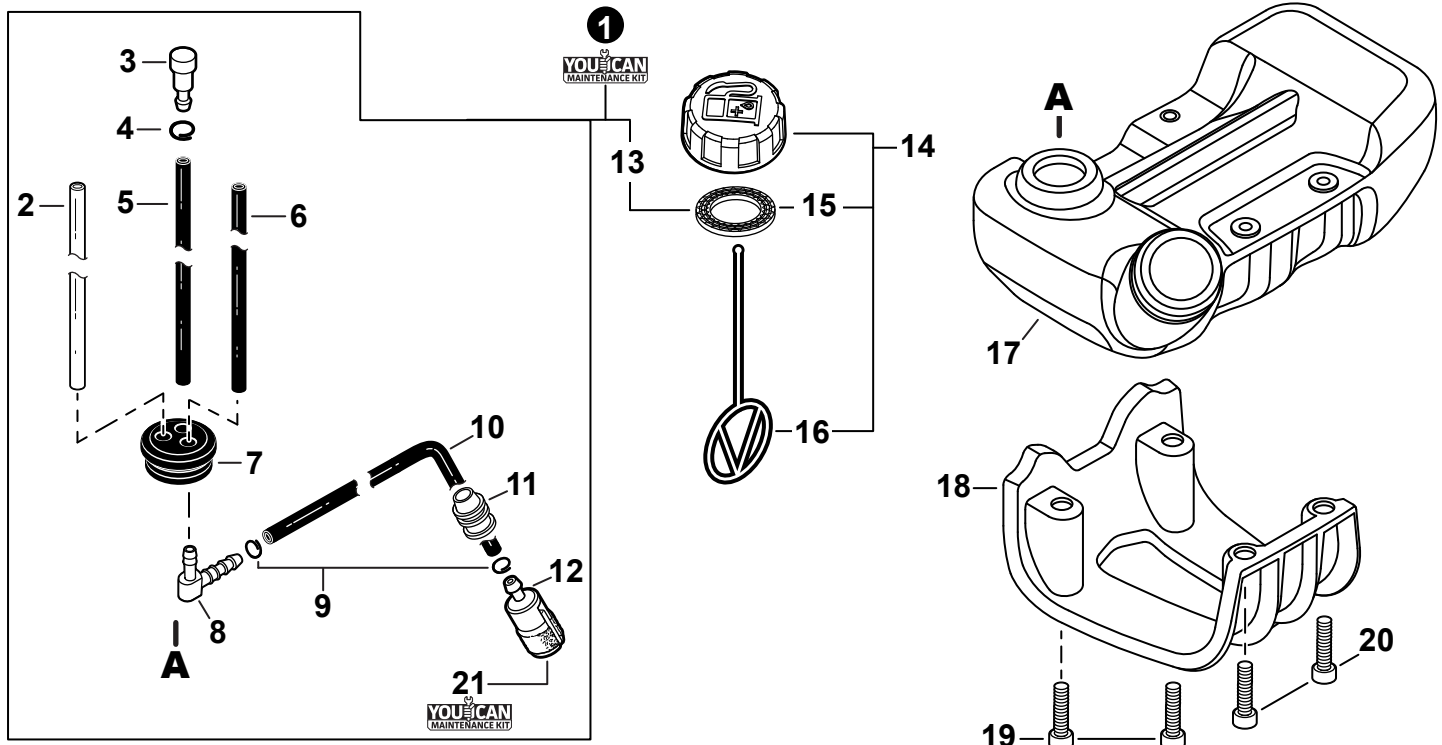

NO.	PART NUMBER	QTY.	DESCRIPTION	NOM DE LA PIÈCE
1	90190Y	1	FUEL SYSTEM KIT - YOUCAN™	TROUSSE DE SYSTÈME DE CARBURANT - YOUCAN™
2	13201049730	1	+PIPE, FUEL 3x6x85 YELLOW	+TUYAU DE CARBURANT 3x6x85 JAUNE
3	A356000031	1	+VENT ASSY	+ÉVENT COMPLET
4	V490001230	1	+CLIP 6.5 MM	+ATTACHE 6.5 MM
5	V471003321	1	+PIPE, FUEL 3x6x95 BLACK	+TUYAU DE CARBURANT 3x6x95 NOIR
6	V471005610	1	+PIPE, FUEL 3x5.5x70 BLACK	+TUYAU DE CARBURANT 3x5.5x70 NOIR
7	13211555931	1	+GROMMET, FUEL	+OEILLET CARBURANT
8	V186000500	1	+CONNECTOR, PIPE	+CONNEXION DE TUYAU
9	V490001240	2	+CLIP 6	+ATTACHE 6
10	V470002361	1	+PIPE, FUEL 3x5x140x35 BLACK	+TUYAU DE CARBURANT 3x5x140x35 NOIR
11	A413000190	1	+BOOT	+BOTTE
12	A369000470	1	+FILTER, FUEL	+FILTRE À CARBURANT
13	V107000210	1	+GASKET, FUEL CAP	+JOINT BOUCHON DE CARBURANT
14	P021053030	1	CAP ASSY, FUEL	ASSEMBLAGE DU BOUCHON DE CARBURANT
15	V107000210	1	+GASKET, FUEL CAP	+JOINT BOUCHON DE CARBURANT
16	A365000060	1	+CONNECTOR, CAP L= 123	+CONNEXION DU BOUCHON L= 123
17	A350002510	1	TANK, FUEL	RÉSERVOIR DE CARBURANT
18	A175000400	1	GUARD, FUEL TANK	PROTECTEUR, RÉSERVOIR D'ESSENCE
19	V805000230	2	BOLT, TORX 5x25	BOULON TORX 5x25
20	V805000160	2	BOLT, TORX 5x20	BOULON TORX 5x20
21	90181Y	1	TUNE-UP KIT - YOUCAN™	TROUSSE DE MISE AU POINT - YOUCAN™