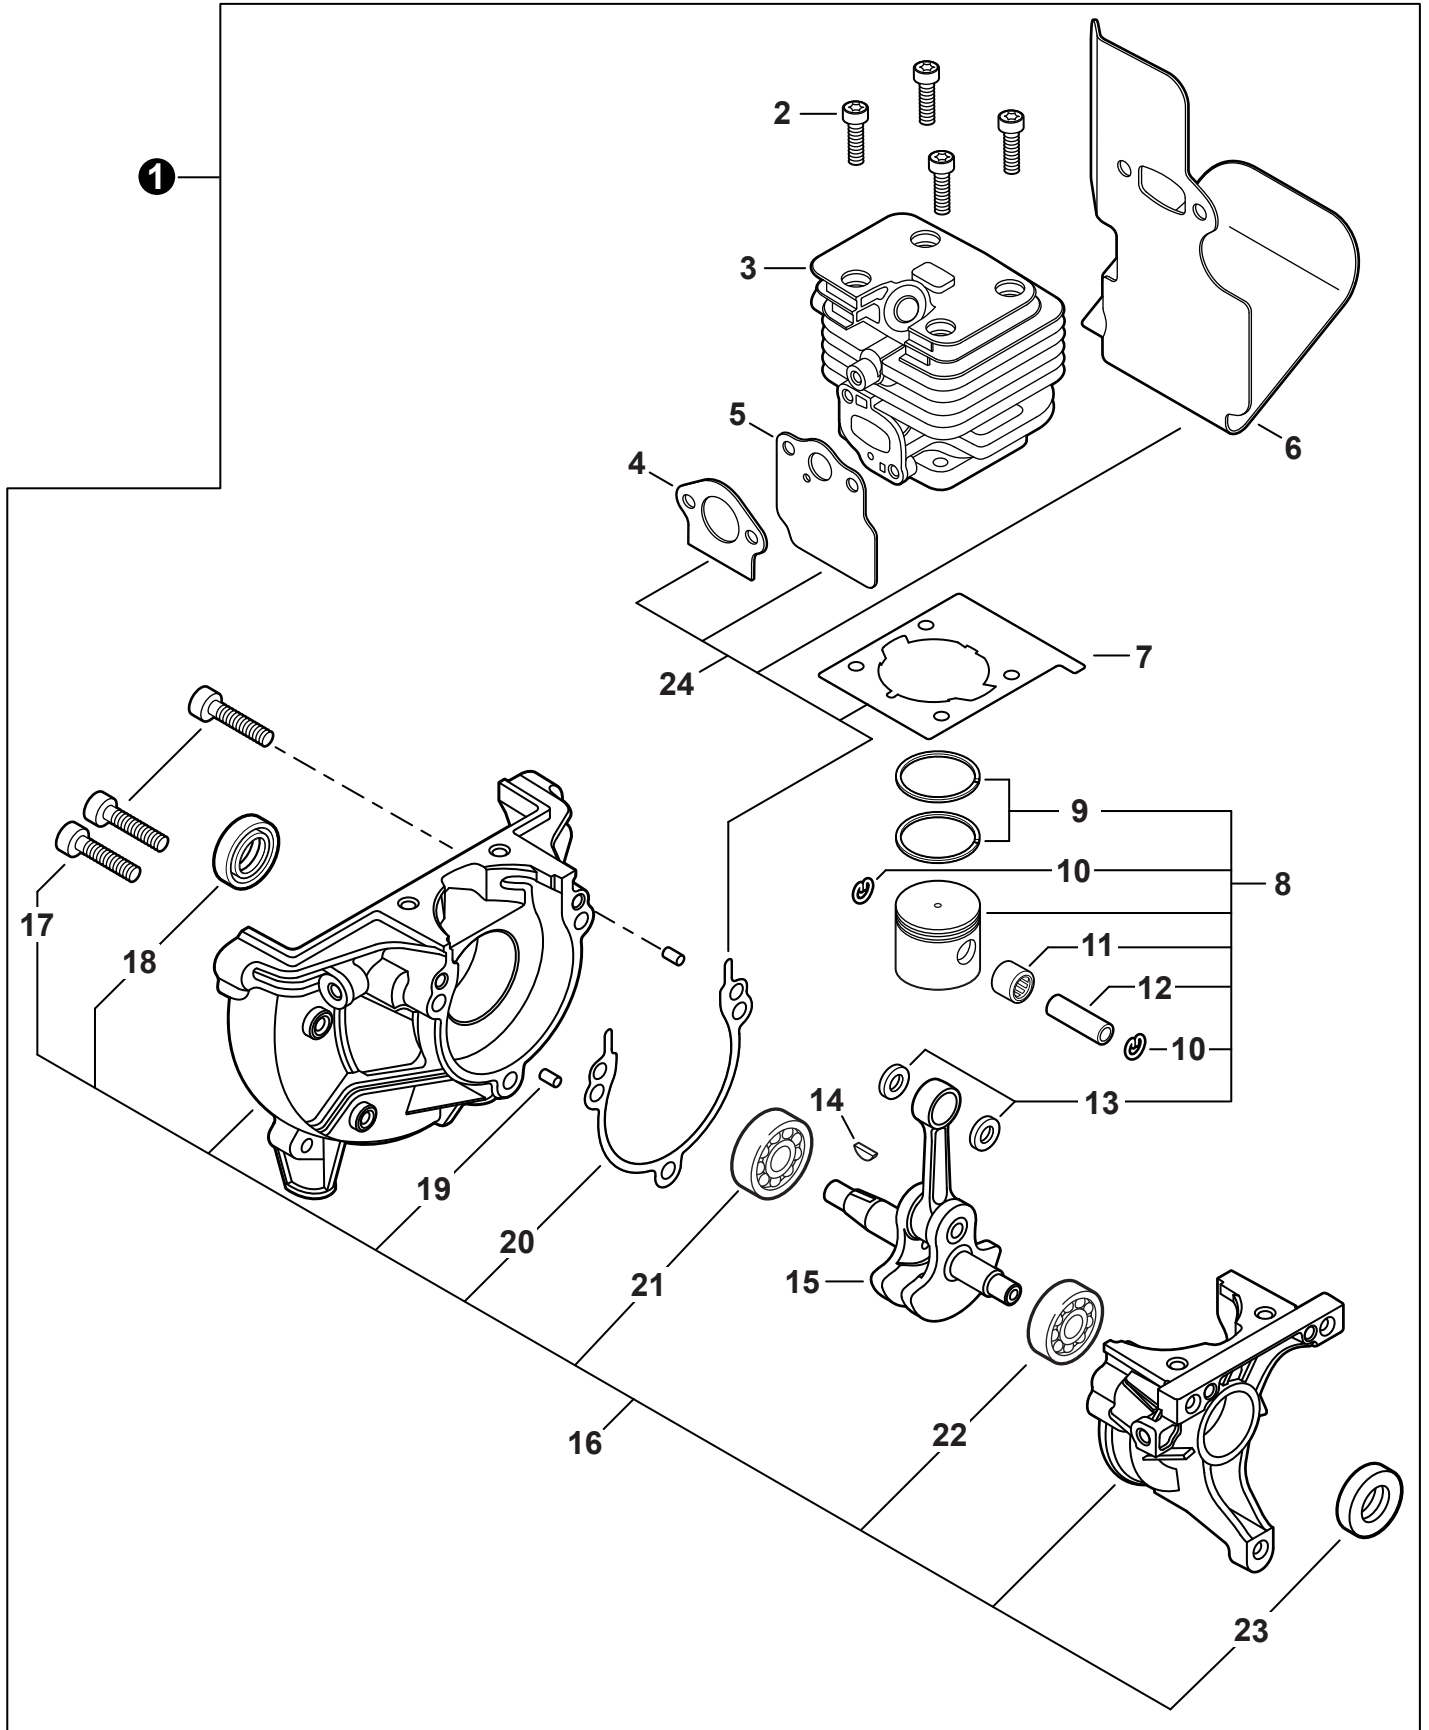

NO.	PART NUMBER	QTY.	DESCRIPTION	NOM DE LA PIÈCE
1	A320001201	1	COVER, MUFFLER	COUVERCLE DU SILENCIEUX
2	A160003280	1	COVER, ENGINE	COUVERCLE DE MOTEUR
3	V835000010	4	BOLT, TORX 5x12	BOULON TORX 5x12

NO.	PART NUMBER	QTY.	DESCRIPTION	NOM DE LA PIÈCE
1	SB1118	1	SHORT BLOCK	MOTEUR COMPLET
2	V805000210	4	+BOLT, TORX 5x20	+BOULON TORX 5x20
3	A130002330	1	+CYLINDER	+CYLINDRE
4	V103001900	1	+GASKET, INTAKE	+JOINT D'ADMISSION
5	V103001890	1	+HEAT SHIELD, INTAKE	+BOUCLIER THERMIQUE ADMISSION
6	V104002310	1	+HEAT SHIELD, EXHAUST	+BOUCLIER THERMIQUE ÉCHAPPEMENT
7	V100000840	1	+GASKET, CYLINDER	+JOINT CYLINDRE
8	P021050840	1	+PISTON KIT	+KIT DE PISTON
9	A101000010	2	++RING, PISTON	++SEGMENT DE PISTON
10	10001503931	2	++RING, SNAP	++ANNEAU ÉLASTIQUE
11	V554000020	1	++BEARING, NEEDLE 9	++ROULEMENT À AIGUILLES 9
12	10001335430	1	++PIN, PISTON	++AXE DE PISTON
13	10001453630	2	++WASHER, THRUST	++RONDELLE DE BUTÉE
14	10014212330	1	+KEY, WOODRUFF	+CLAVETTE-DISQUE
15	A011001460	1	+CRANKSHAFT ASSY	+VILEBREQUIN COMPLET
16	P021050850	1	+CRANKCASE KIT	+KIT DE CARTER DE MOTEUR
17	V805000220	3	++BOLT, TORX 5x25	++BOULON TORX 5x25
18	10021242031	1	++SEAL, OIL 12	++JOINT D'HUILE 12
19	90033040080	2	++PIN, LOCATING 4x8	++GOUPILLE DE POSITIONNEMENT 4x8
20	V102000300	1	++GASKET, CRANKCASE	++JOINT CARTER DE MOTEUR
21	90080036001	1	++BEARING, BALL 6001	++ROULEMENT À BILLES 6001
22	90081036000	1	++BEARING, BALL	++ROULEMENT À BILLES
23	V503000040	1	++SEAL, OIL 10	++JOINT D'HUILE 10
24	P021051540	1	GASKET KIT: ENGINE, INTAKE, EXHAUST	KIT DE JOINTS - MOTEUR, ADMISSION, ÉCHAPPEMENT