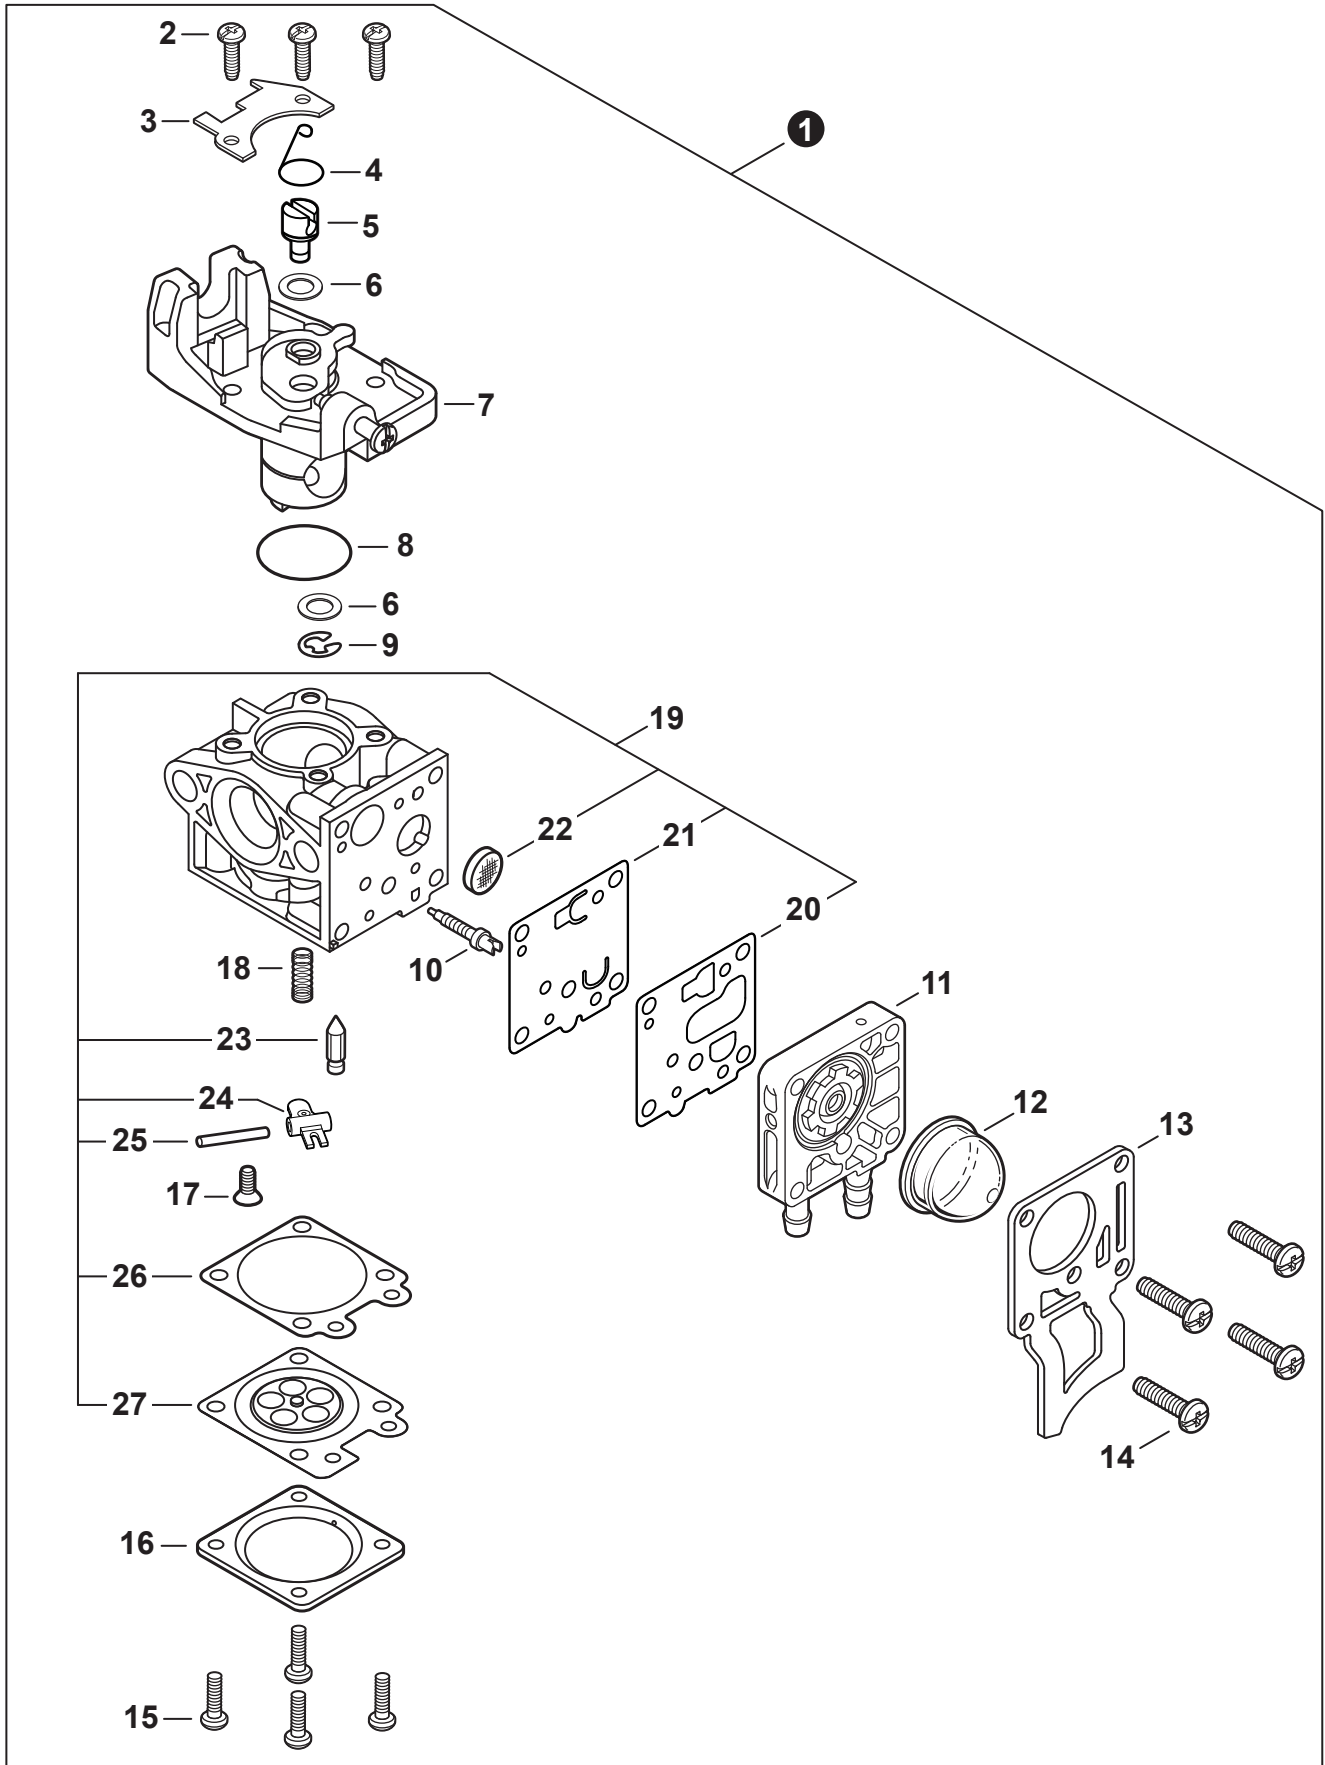

NO.	PART NUMBER	QTY.	DESCRIPTION	NOM DE LA PIÈCE
1	A320001201	1	COVER, MUFFLER	COUVERCLE DU SILENCIEUX
2	A160003280	1	COVER, ENGINE	COUVERCLE DE MOTEUR
3	V835000010	4	BOLT, TORX 5x12	BOULON TORX 5x12

NO.	PART NUMBER	QTY.	DESCRIPTION	NOM DE LA PIÈCE
1	SB1118	1	SHORT BLOCK	MOTEUR COMPLET
2	V805000210	4	+BOLT, TORX 5x20	+BOULON TORX 5x20
3	A130002330	1	+CYLINDER	+CYLINDRE
4	V103001900	1	+GASKET, INTAKE	+JOINT D'ADMISSION
5	V103001890	1	+HEAT SHIELD, INTAKE	+BOUCLIER THERMIQUE ADMISSION
6	V104002310	1	+HEAT SHIELD, EXHAUST	+BOUCLIER THERMIQUE ÉCHAPPEMENT
7	V100000840	1	+GASKET, CYLINDER	+JOINT CYLINDRE
8	P021050840	1	+PISTON KIT	+KIT DE PISTON
9	A101000010	2	++RING, PISTON	++SEGMENT DE PISTON
10	10001503931	2	++RING, SNAP	++ANNEAU ÉLASTIQUE
11	V554000020	1	++BEARING, NEEDLE 9	++ROULEMENT À AIGUILLES 9
12	10001335430	1	++PIN, PISTON	++AXE DE PISTON
13	10001453630	2	++WASHER, THRUST	++RONDELLE DE BUTÉE
14	10014212330	1	+KEY, WOODRUFF	+CLAVETTE-DISQUE
15	A011001460	1	+CRANKSHAFT ASSY	+VILEBREQUIN COMPLET
16	P021050850	1	+CRANKCASE KIT	+KIT DE CARTER DE MOTEUR
17	V805000220	3	++BOLT, TORX 5x25	++BOULON TORX 5x25
18	10021242031	1	++SEAL, OIL 12	++JOINT D'HUILE 12
19	90033040080	2	++PIN, LOCATING 4x8	++GOUPILLE DE POSITIONNEMENT 4x8
20	V102000300	1	++GASKET, CRANKCASE	++JOINT CARTER DE MOTEUR
21	90080036001	1	++BEARING, BALL 6001	++ROULEMENT À BILLES 6001
22	90081036000	1	++BEARING, BALL	++ROULEMENT À BILLES
23	V503000040	1	++SEAL, OIL 10	++JOINT D'HUILE 10
24	P021051540	1	GASKET KIT: ENGINE, INTAKE, EXHAUST	KIT DE JOINTS - MOTEUR, ADMISSION, ÉCHAPPEMENT