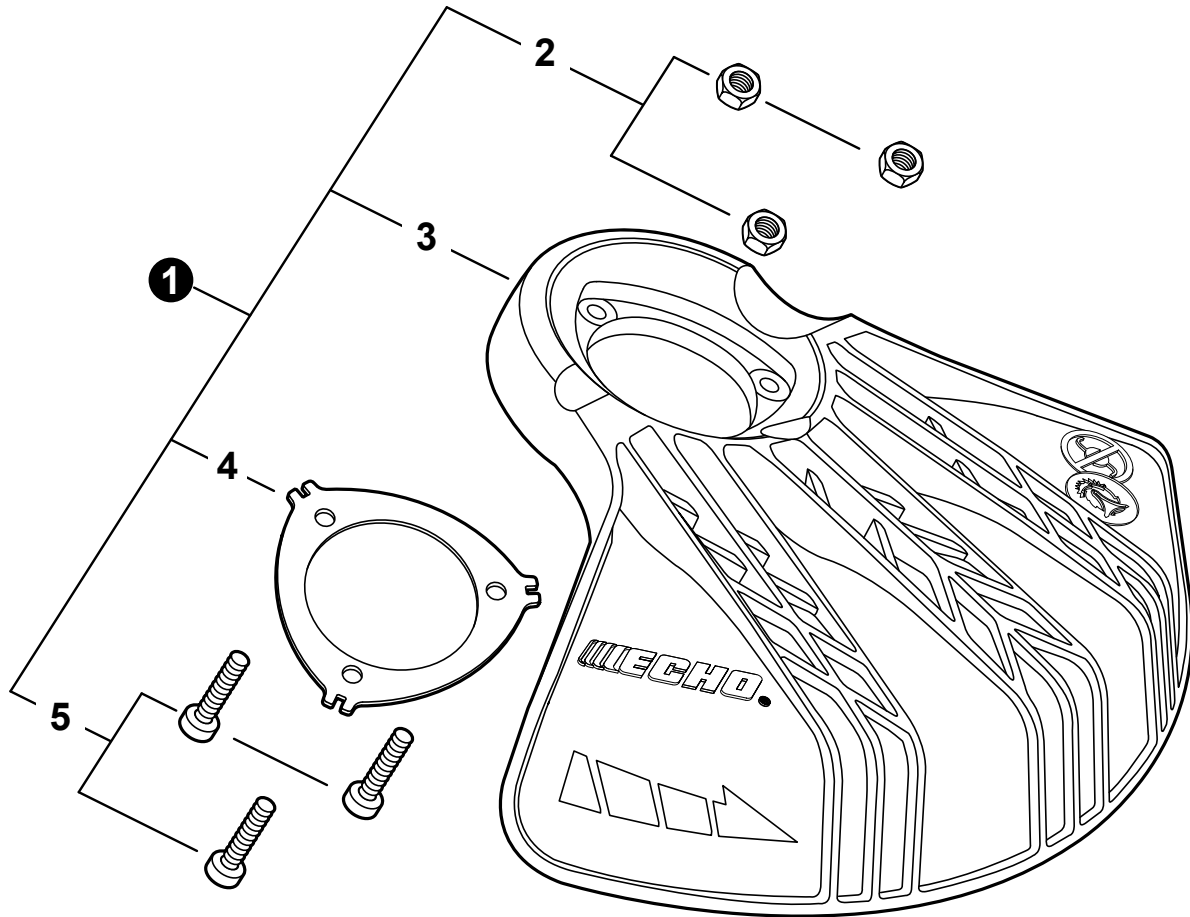

NO.	PART NUMBER	QTY.	DESCRIPTION	NOM DE LA PIÈCE
1	P021050510	1	SHIELD KIT, DEBRIS - BLADE	KIT DE PARE-DÉBRIS - LAME
2	90056250005	3	+NUT, LOCK M5	+ÉCROU D'ARRÊT M5
3	C550000760	1	+SHIELD, DEBRIS - BLADE	+PARE-DÉBRIS - LAME
4	C552000240	1	+PLATE, SHIELD	+PLAQUE DE PROTECTION
5	V805000170	3	+BOLT, TORX 5x25	+BOULON TORX 5x25