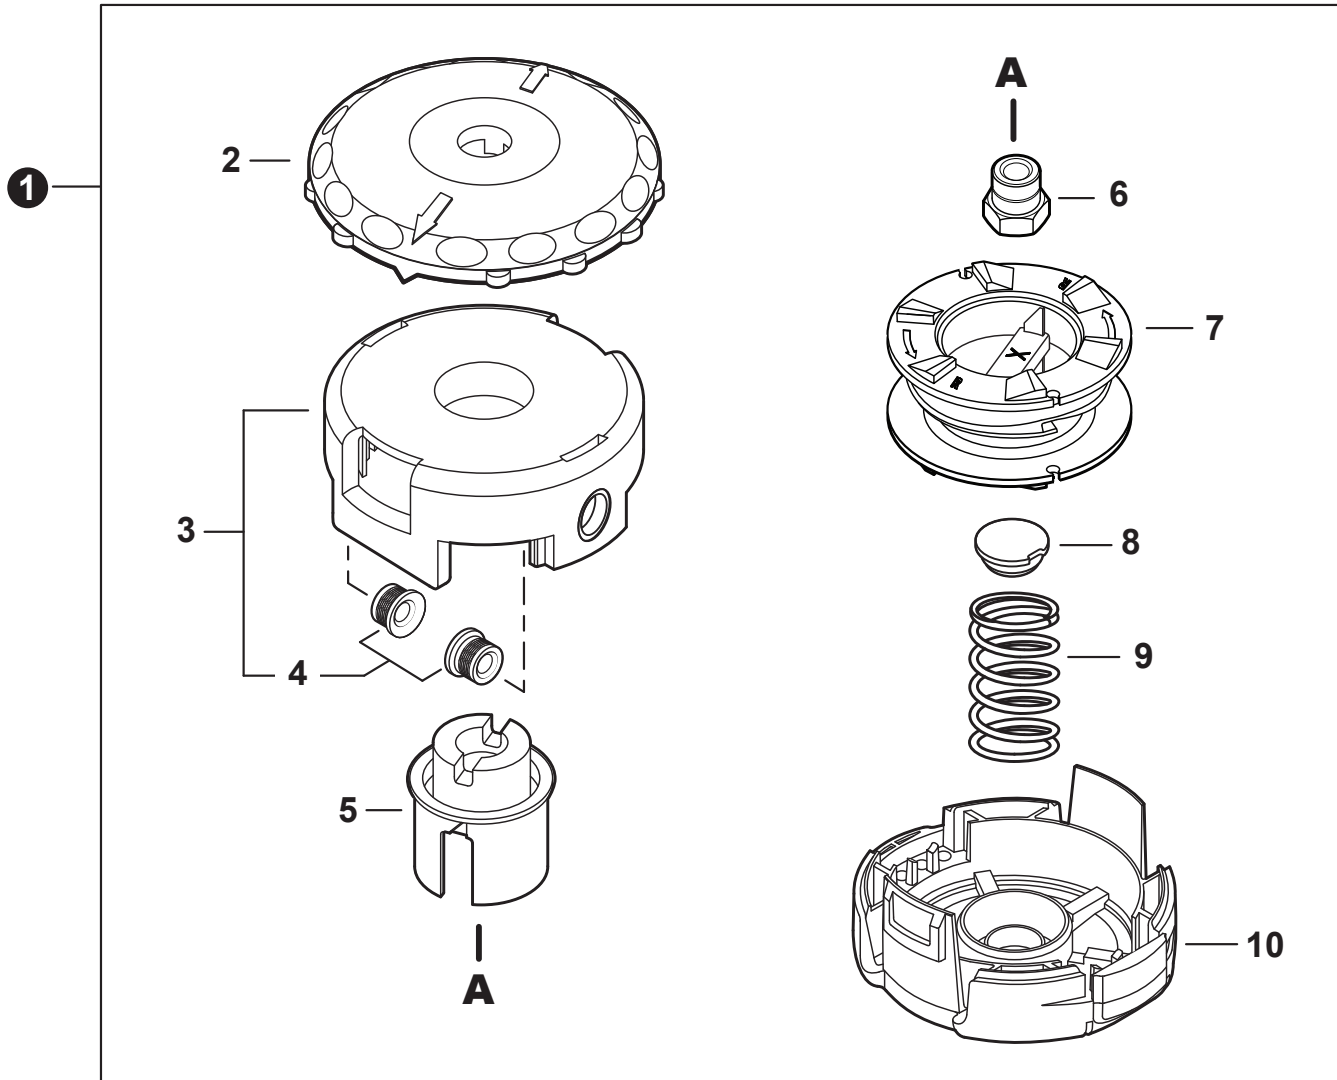

NO.	PART NUMBER	QTY.	DESCRIPTION	NOM DE LA PIÈCE
1	P021053450	1	SHIELD KIT, DEBRIS	KIT DE PARE-DÉBRIS
2	C550000830	1	+SHIELD, DEBRIS PLASTIC	+PARE-DÉBRIS PLASTIQUE
3	C552000240	1	+PLATE, SHIELD	+PLAQUE DE PROTECTION
4	V805000150	3	+BOLT, TORX 5x16	+BOULON TORX 5x16

NO.	PART NUMBER	QTY.	DESCRIPTION	NOM DE LA PIÈCE
1	P021050510	1	SHIELD KIT, DEBRIS - BLADE	KIT DE PARE-DÉBRIS - LAME
2	90056250005	3	+NUT, LOCK M5	+ÉCROU D'ARRÊT M5
3	C550000760	1	+SHIELD, DEBRIS - BLADE	+PARE-DÉBRIS - LAME
4	C552000240	1	+PLATE, SHIELD	+PLAQUE DE PROTECTION
5	V805000170	3	+BOLT, TORX 5x25	+BOULON TORX 5x25

NO.	PART NUMBER	QTY.	DESCRIPTION	NOM DE LA PIÈCE
1	C062000690	1	HARNES, SHOULDER	HARSAIS D'ÉPAULE
2	C652000000	1	PAD, HIP	PROTECTION DE HANCHE
3	P021051240	1	HANGER SET, HARNES	ENSEMBLE DE CROCHET DE HARNAIS
4	V805000140	1	+BOLT, TORX 5x12	+BOULON TORX 5x12

**Tools**  
Outils

NO.	PART NUMBER	QTY.	DESCRIPTION	NOM DE LA PIÈCE
1	89851039130	1	BAG, TOOL	SAC À OUTILS
2	X602000440	1	T-WRENCH	CLÉ EN T
3	90030020022	1	PIN, COTTER 2x22	GOUPILLE FENDUE 2x22

NO.	PART NUMBER	QTY.	DESCRIPTION	NOM DE LA PIÈCE
1	99944200907	1	TRIMMER HEAD, SPEED-FEED® 400	TÊTE DE COUPE SPEED-FEED® 400
2	E415000180	1	+KNOB	+BOUTON
3	X470000330	1	+HOUSING ASSY, SPOOL	+CORPS DE BOBINE COMPLET
4	X475000110	2	++EYELET	++OEILLET
5	X476000040	1	+HUB (LH) BLACK	+MOYEU (LH) NOIR
6	V160000150	1	+BUSHING M10x1.25 LH GOLD	+BAGUE M10x1.25 LH OR
7	X473000130	1	+SPOOL	+BOBINE
8	V494000840	1	+CAP, SPRING	+BOUCHON DE RESSORT
9	V450001880	1	+SPRING, GOLD	+RESSORT OR
10	X472000070	1	+COVER, SPOOL	+COUVERCLE DE BOBINE