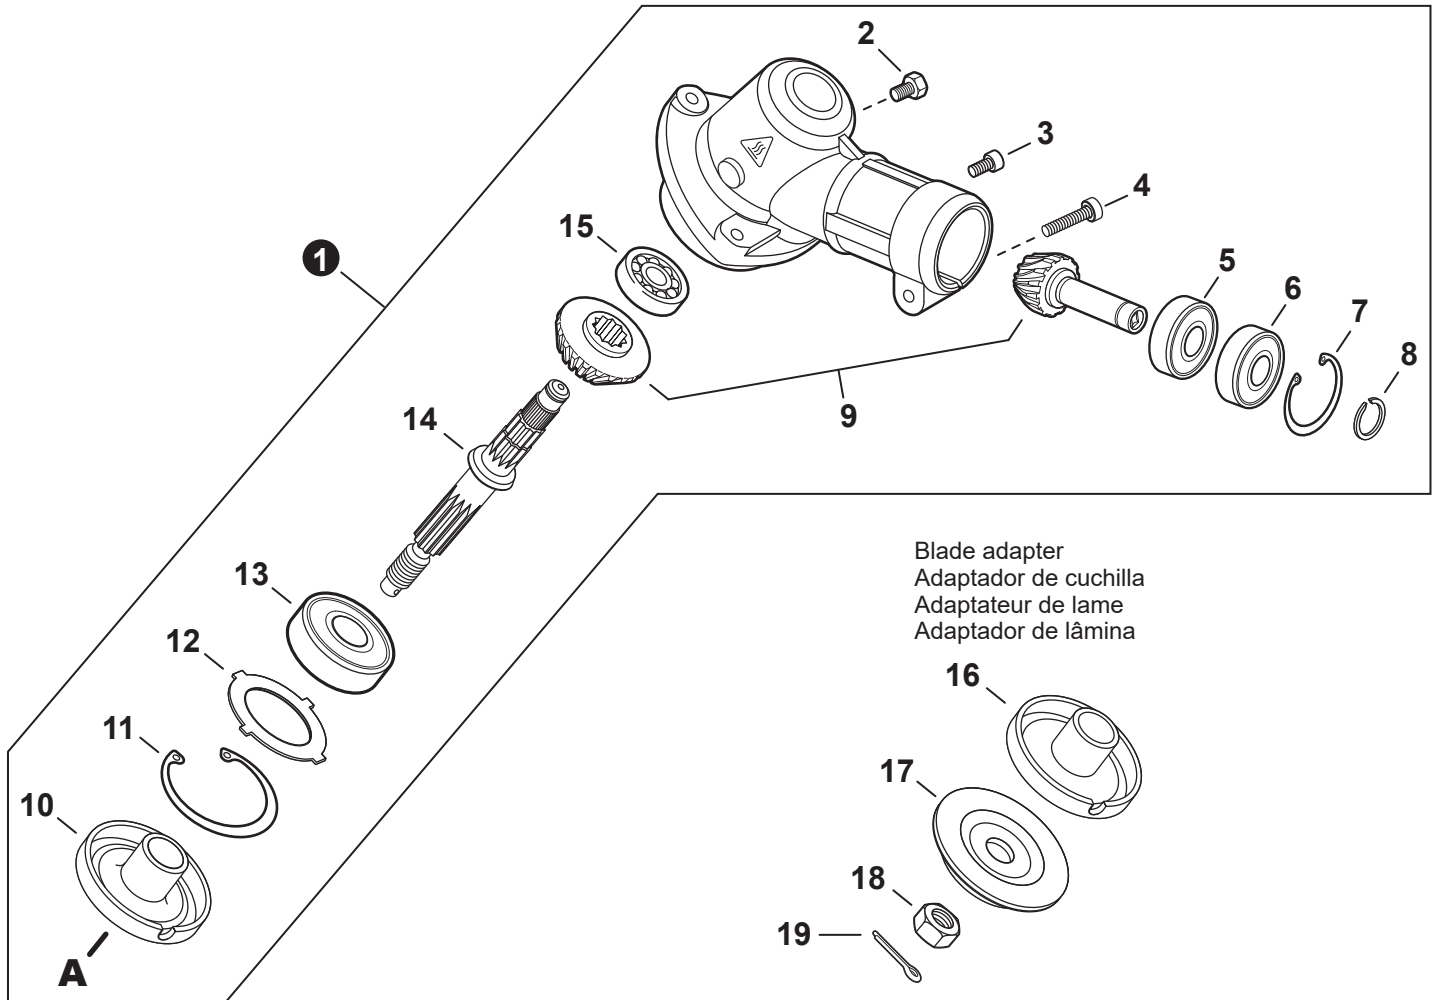

NO.	PART NUMBER	QTY.	DESCRIPTION	NOM DE LA PIÈCE
1	90070200042	1	RING, SNAP 42	ANNEAU ÉLASTIQUE 42
2	V805000170	1	BOLT, TORX 5x25	BOULON TORX 5x25
3	A575000640	1	HOLDER, MAIN PIPE	ATTACHE - TUBE DE TRANSMISSION
4	A413000080	1	PROTECTOR, FAN COVER	PROTECTEUR, COUVRE-VENTILATEUR
5	V805000160	2	BOLT, TORX 5x20	BOULON TORX 5x20
6	<b>P021052390</b>	1	<b>COVER ASSY, FAN</b>	<b>ASSEMBLAGE COUVRE-VENTILATEUR</b>
7	90070100012	1	+RING, SNAP 12	+ANNEAU ÉLASTIQUE 12
8	9406106001	2	+BEARING, BALL 6001	+ROULEMENT À BILLES 6001
9	90070200028	1	+RING, SNAP 28	+ANNEAU ÉLASTIQUE 28
10	A556001760	1	+DRUM, CLUTCH	+TAMBOUR D'EMBRAYAGE
11	<b>P021050860</b>	1	<b>CLUTCH ASSY</b>	<b>BLOC D'EMBRAYAGE</b>
12	17504656030	2	+BOLT, CLUTCH 8x7.9xM6	+BOULON D'EMBRAYAGE 8x7.9xM6
13	17504956030	2	+WASHER, SPRING 8.5x16x0.5	+RONDELLE ÉLASTIQUE 8.5x16x0.5
14	A553000190	2	+SHOE, CLUTCH	+SABOT D'EMBRAYAGE
15	17504805530	2	+WASHER 6.2x19x1.0	+RONDELLE 6.2x19x1.0
16	V451001390	1	+SPRING, CLUTCH	+RESSORT D'EMBRAYAGE
17	V805000150	2	BOLT, TORX 5x16	BOULON TORX 5x16

NO.	PART NUMBER	QTY.	DESCRIPTION	NOM DE LA PIÈCE
1	P021050931	1	MAIN PIPE ASSY	TUBE DE TRANSMISSION COMPLET
2	X505009800	1	+LABEL - CAUTION	+ÉTIQUETTE D'AVERTISSEMENT
3	22492452130	2	CLIP, CÂBLE 25 MM	SUPPORT DE CÂBLE 25 MM
4	C506000470	1	DRIVESHAFT - FLEXIBLE	ARBRE DE TRANSMISSION - FLEXIBLE

NO.	PART NUMBER	QTY.	DESCRIPTION	NOM DE LA PIÈCE
1	35110247530	1	CONTROL HANDLE KIT	KIT DE POIGNÉE DE COMMANDE
2	90050000005	1	+NUT M5	+ÉCROU M5
3	90022005030	1	+SCREW 5x30	+VIS 5x30
4	90024603025	4	+SCREW 3x25	+VIS 3x25
5	17801005960	1	TRIGGER, THROTTLE	GÂCHETTE D'ACCÉLÉRATEUR
6	17801335631	1	SPRING, TORSION	RESSORT DE TORSION
7	17801205960	1	LOCKOUT, THROTTLE	GÂCHETTE DE SÉCURITÉ
8	P021051620	1	CABLE ASSY, CONTROL	CABLE DE COMMANDE COMPLET
9	A444000020	1	+KNOB, SWITCH - ORANGE	+BOUTON DU INTERRUPTEUR - ORANGE
10	9154503010	1	+SCREW 3x10	+VIS 3x10
11	90051800006	1	NUT, FLANGE M6	ÉCROU À BRIDE M6
12	90050200006	1	NUT M6	ÉCROU M6