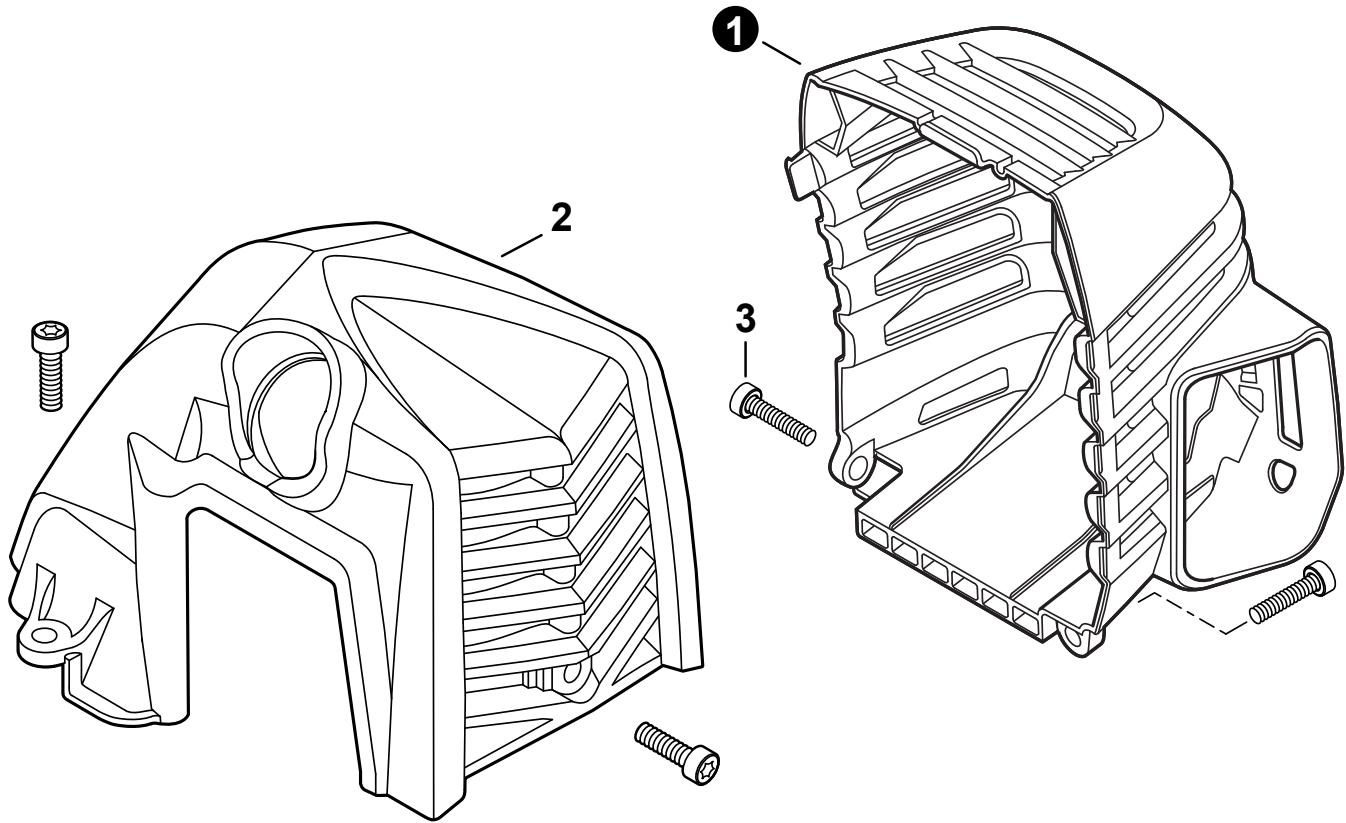

NO.	PART NUMBER	QTY.	DESCRIPTION	NOM DE LA PIÈCE
1	A320001201	1	COVER, MUFFLER	COUVERCLE DU SILENCIEUX
2	A160003280	1	COVER, ENGINE	COUVERCLE DE MOTEUR
3	V835000010	4	BOLT, TORX 5x12	BOULON TORX 5x12