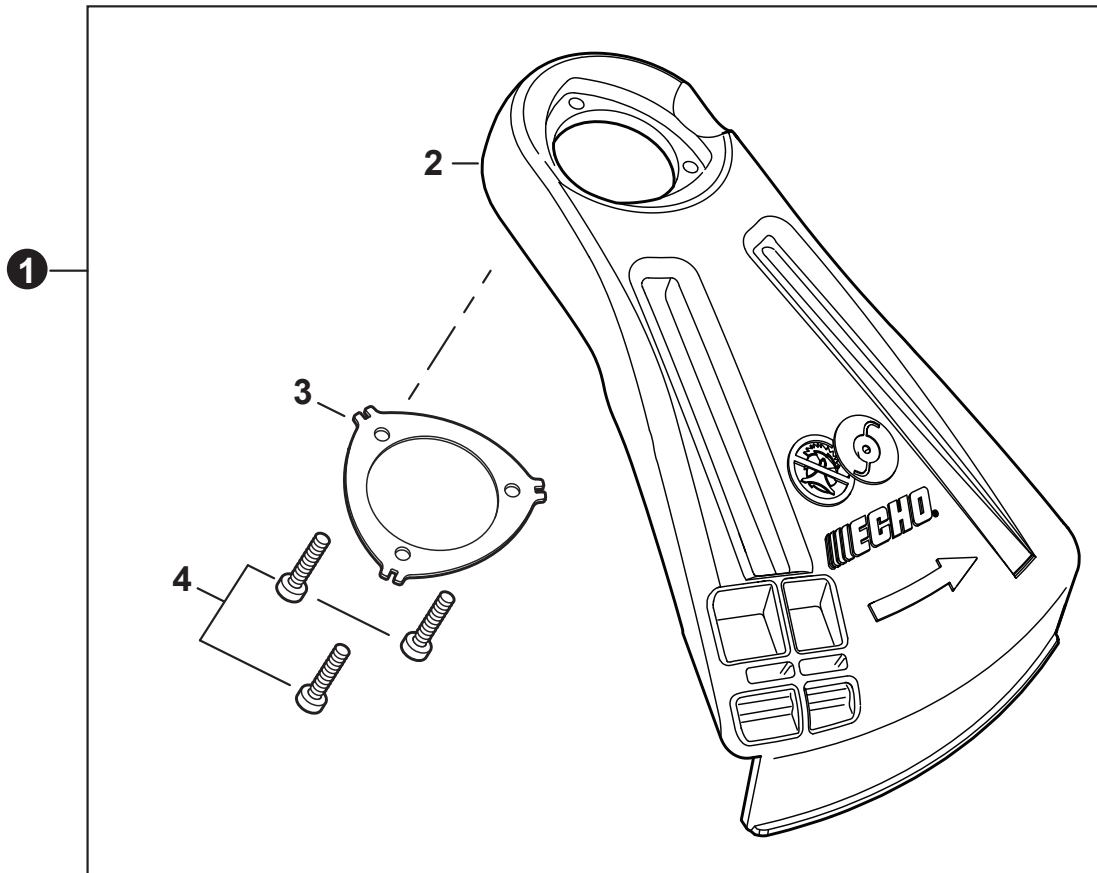

NO.	PART NUMBER	QTY.	DESCRIPTION	NOM DE LA PIÈCE
1	P021053450	1	SHIELD KIT, DEBRIS	KIT DE PARE-DÉBRIS
2	C550000830	1	+SHIELD, DEBRIS PLASTIC	+PARE-DÉBRIS PLASTIQUE
3	C552000240	1	+PLATE, SHIELD	+PLAQUE DE PROTECTION
4	V805000150	3	+BOLT, TORX 5x16	+BOULON TORX 5x16