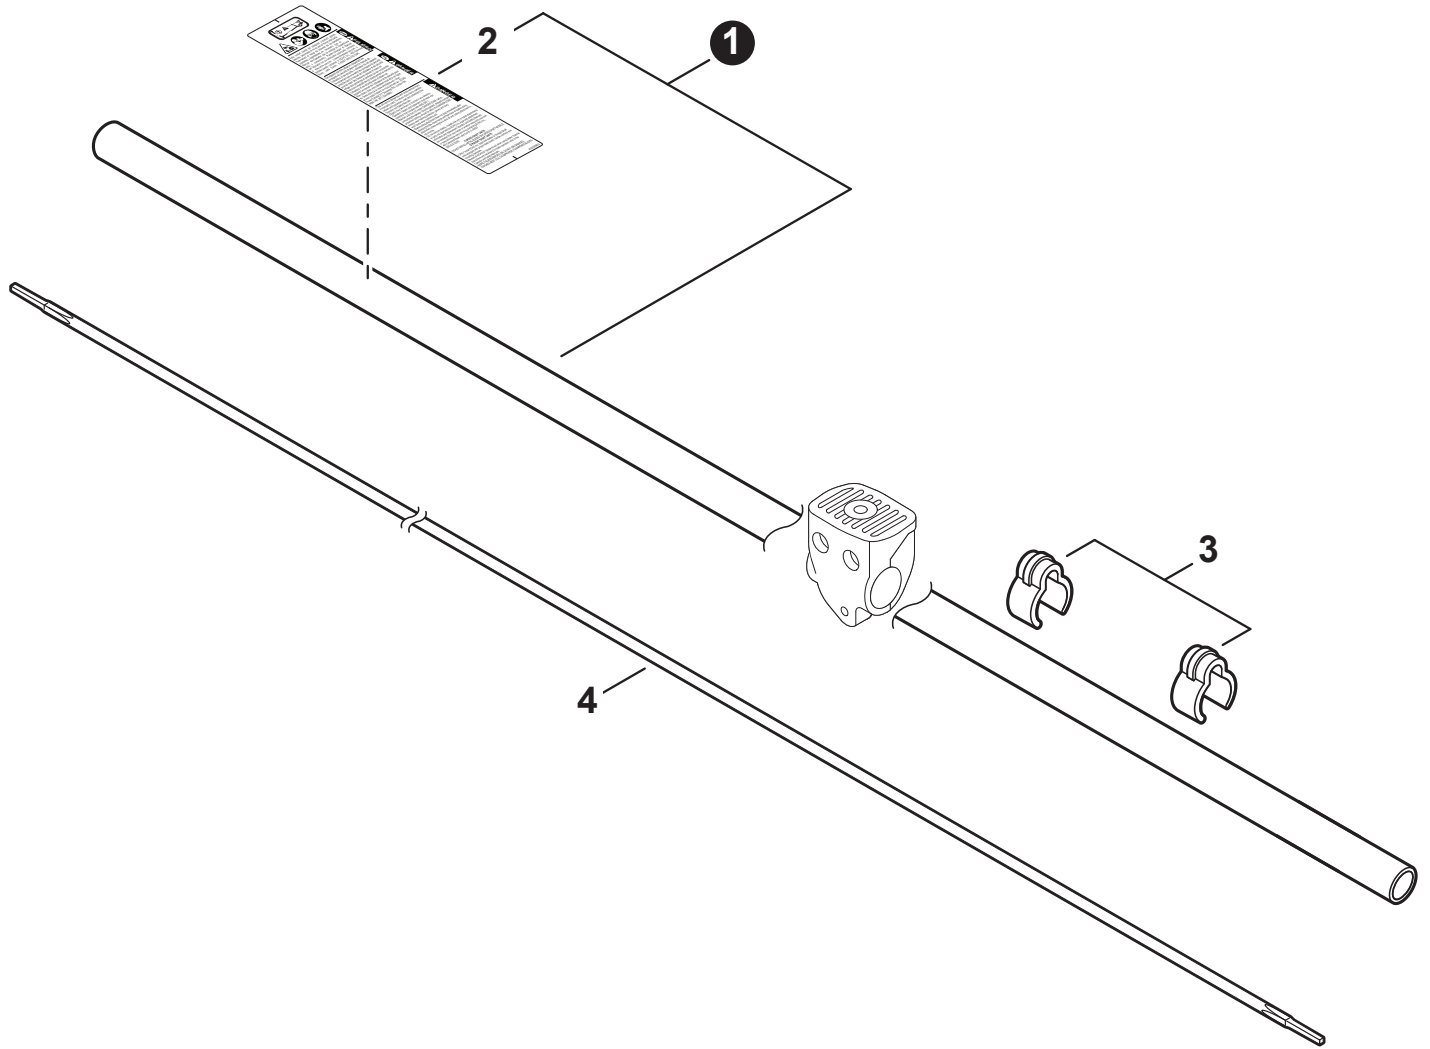

NO.	PART NUMBER	QTY.	DESCRIPTION	NOM DE LA PIÈCE
1	P021050931	1	MAIN PIPE ASSY	TUBE DE TRANSMISSION COMPLET
2	X505009800	1	+LABEL - CAUTION	+ÉTIQUETTE D'AVERTISSEMENT
3	22492452130	2	CLIP, CÂBLE 25 MM	SUPPORT DE CÂBLE 25 MM
4	C506000470	1	DRIVESHAFT - FLEXIBLE	ARBRE DE TRANSMISSION - FLEXIBLE