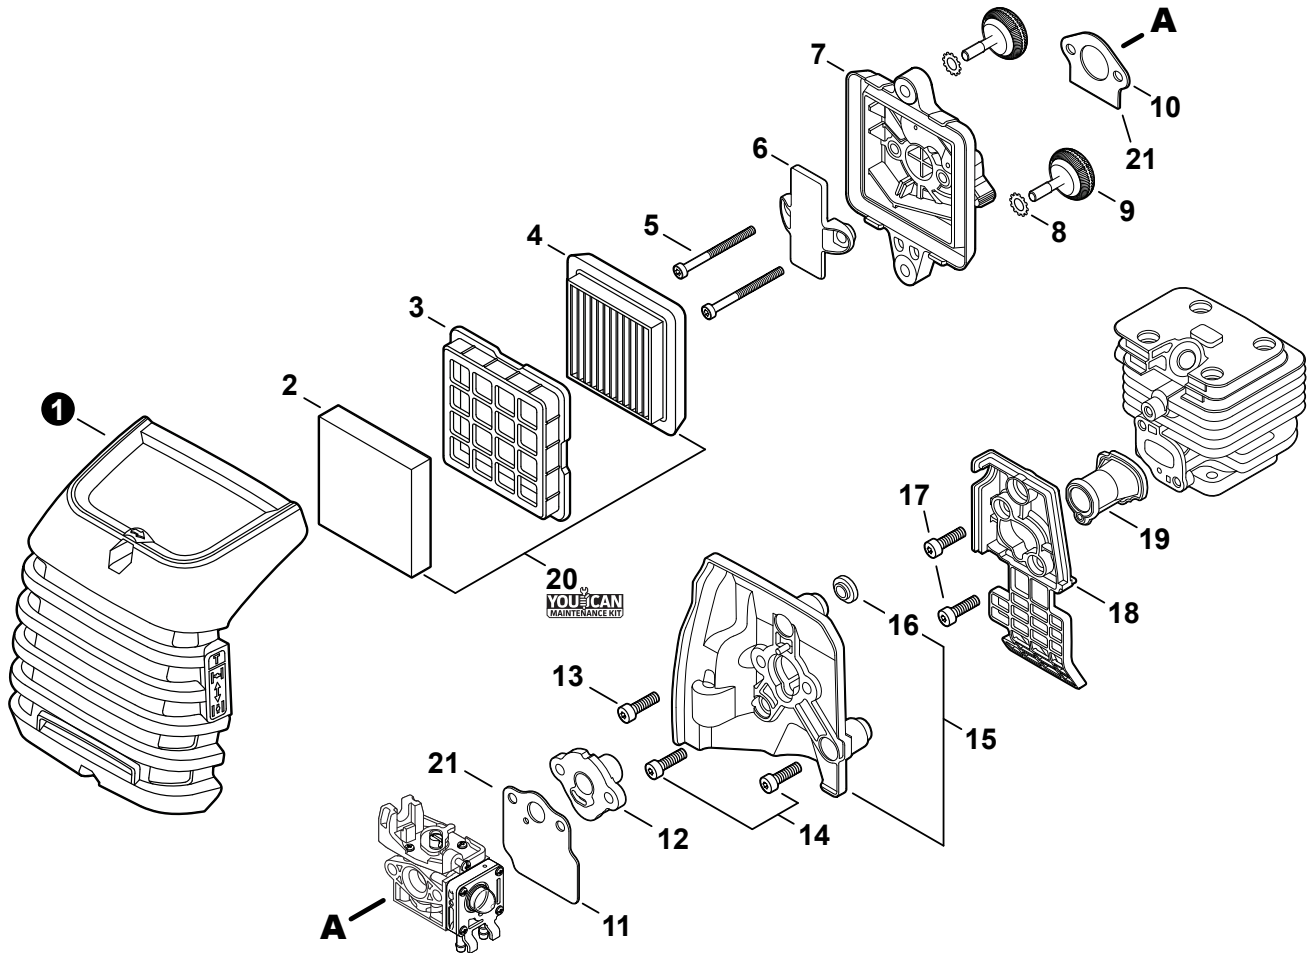

NO.	PART NUMBER	QTY.	DESCRIPTION	NOM DE LA PIÈCE
1	A232001891	1	COVER, AIR FILTER	COUVERCLE DU FILTRE D'AIR
2	A226002040	1	PRE-FILTER, FOAM	PRÉ-FILTRE EN MOUSSE
3	A227000050	1	RETAINER, PRE-FILTER	ATTACHE, PRÉ-FILTRE
4	A226002030	1	FILTER, AIR	FILTRE D'AIR
5	V805000340	2	BOLT, TORX 5x60	BOULON TORX 5x60
6	A244000370	1	PLATE, PREVENT	PLAQUE, PRÉVENTION
7	P021050880	1	CASE, AIR FILTER	BOÎTIER DE FILTRE D'AIR
8	V340000210	2	WASHER, LOCK	RONDELLE FREIN
9	V299000640	2	THUMBSCREW	VIS À SERRAGE À MAIN
10	V103001900	1	GASKET, INTAKE	JOINT D'ADMISSION
11	V103001890	1	HEAT SHIELD, INTAKE	BOULIER THERMIQUE ADMISSION
12	A209001000	1	BOOT, INSULATOR PLATE	BOTTE, PLAQUE ISOLANTE
13	V855000000	1	BOLT, TORX 5x20	BOULON TORX 5x20
14	V805000150	2	BOLT, TORX 5x16	BOULON TORX 5x16
15	A209001010	1	PLATE, INSULATOR	PLAQUE ISOLANTE
16	V353000020	1	+COLLAR 5	+COLLET 5
17	V253001020	2	SCREW 5x16	VIS 5x16
18	A206000040	1	HOLDER, BELLOWS	SUPPORT DE SOUFFLET
19	A202000300	1	BELLOWS, INTAKE	SOUFFLET D'ADMISSION
20	90181Y	1	TUNE-UP KIT - YOU CAN™	TROUSSE DE MISE AU POINT - YOU CAN™
21	P021051540	1	GASKET KIT: ENGINE, INTAKE, EXHAUST	KIT DE JOINTS - MOTEUR, ADMISSION, ÉCHAPPEMENT