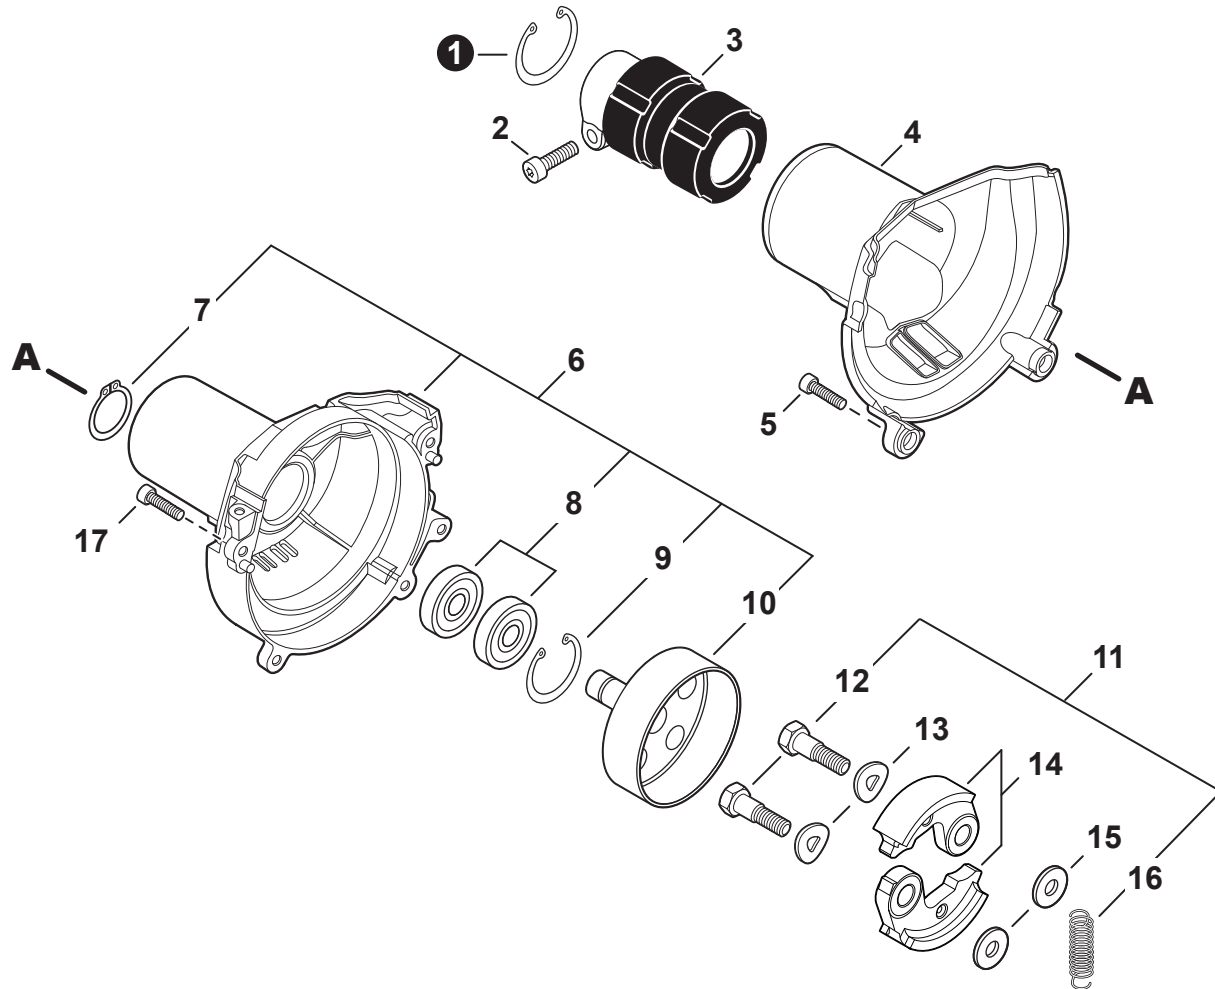

NO.	PART NUMBER	QTY.	DESCRIPTION	NOM DE LA PIÈCE
1	90070200042	1	RING, SNAP 42	ANNEAU ÉLASTIQUE 42
2	V805000170	1	BOLT, TORX 5x25	BOULON TORX 5x25
3	A575000640	1	HOLDER, MAIN PIPE	ATTACHE - TUBE DE TRANSMISSION
4	A413000080	1	PROTECTOR, FAN COVER	PROTECTEUR, COUVRE-VENTILATEUR
5	V805000160	2	BOLT, TORX 5x20	BOULON TORX 5x20
6	P021052390	1	COVER ASSY, FAN	ASSEMBLAGE COUVRE-VENTILATEUR
7	90070100012	1	+RING, SNAP 12	+ANNEAU ÉLASTIQUE 12
8	9406106001	2	+BEARING, BALL 6001	+ROULEMENT À BILLES 6001
9	90070200028	1	+RING, SNAP 28	+ANNEAU ÉLASTIQUE 28
10	A556001760	1	+DRUM, CLUTCH	+TAMBOUR D'EMBRAYAGE
11	P021050860	1	CLUTCH ASSY	BLOC D'EMBRAYAGE
12	17504656030	2	+BOLT, CLUTCH 8x7.9xM6	+BOULON D'EMBRAYAGE 8x7.9xM6
13	17504956030	2	+WASHER, SPRING 8.5x16x0.5	+RONDELLE ÉLASTIQUE 8.5x16x0.5
14	A553000190	2	+SHOE, CLUTCH	+SABOT D'EMBRAYAGE
15	17504805530	2	+WASHER 6.2x19x1.0	+RONDELLE 6.2x19x1.0
16	V451001390	1	+SPRING, CLUTCH	+RESSORT D'EMBRAYAGE
17	V805000150	2	BOLT, TORX 5x16	BOULON TORX 5x16