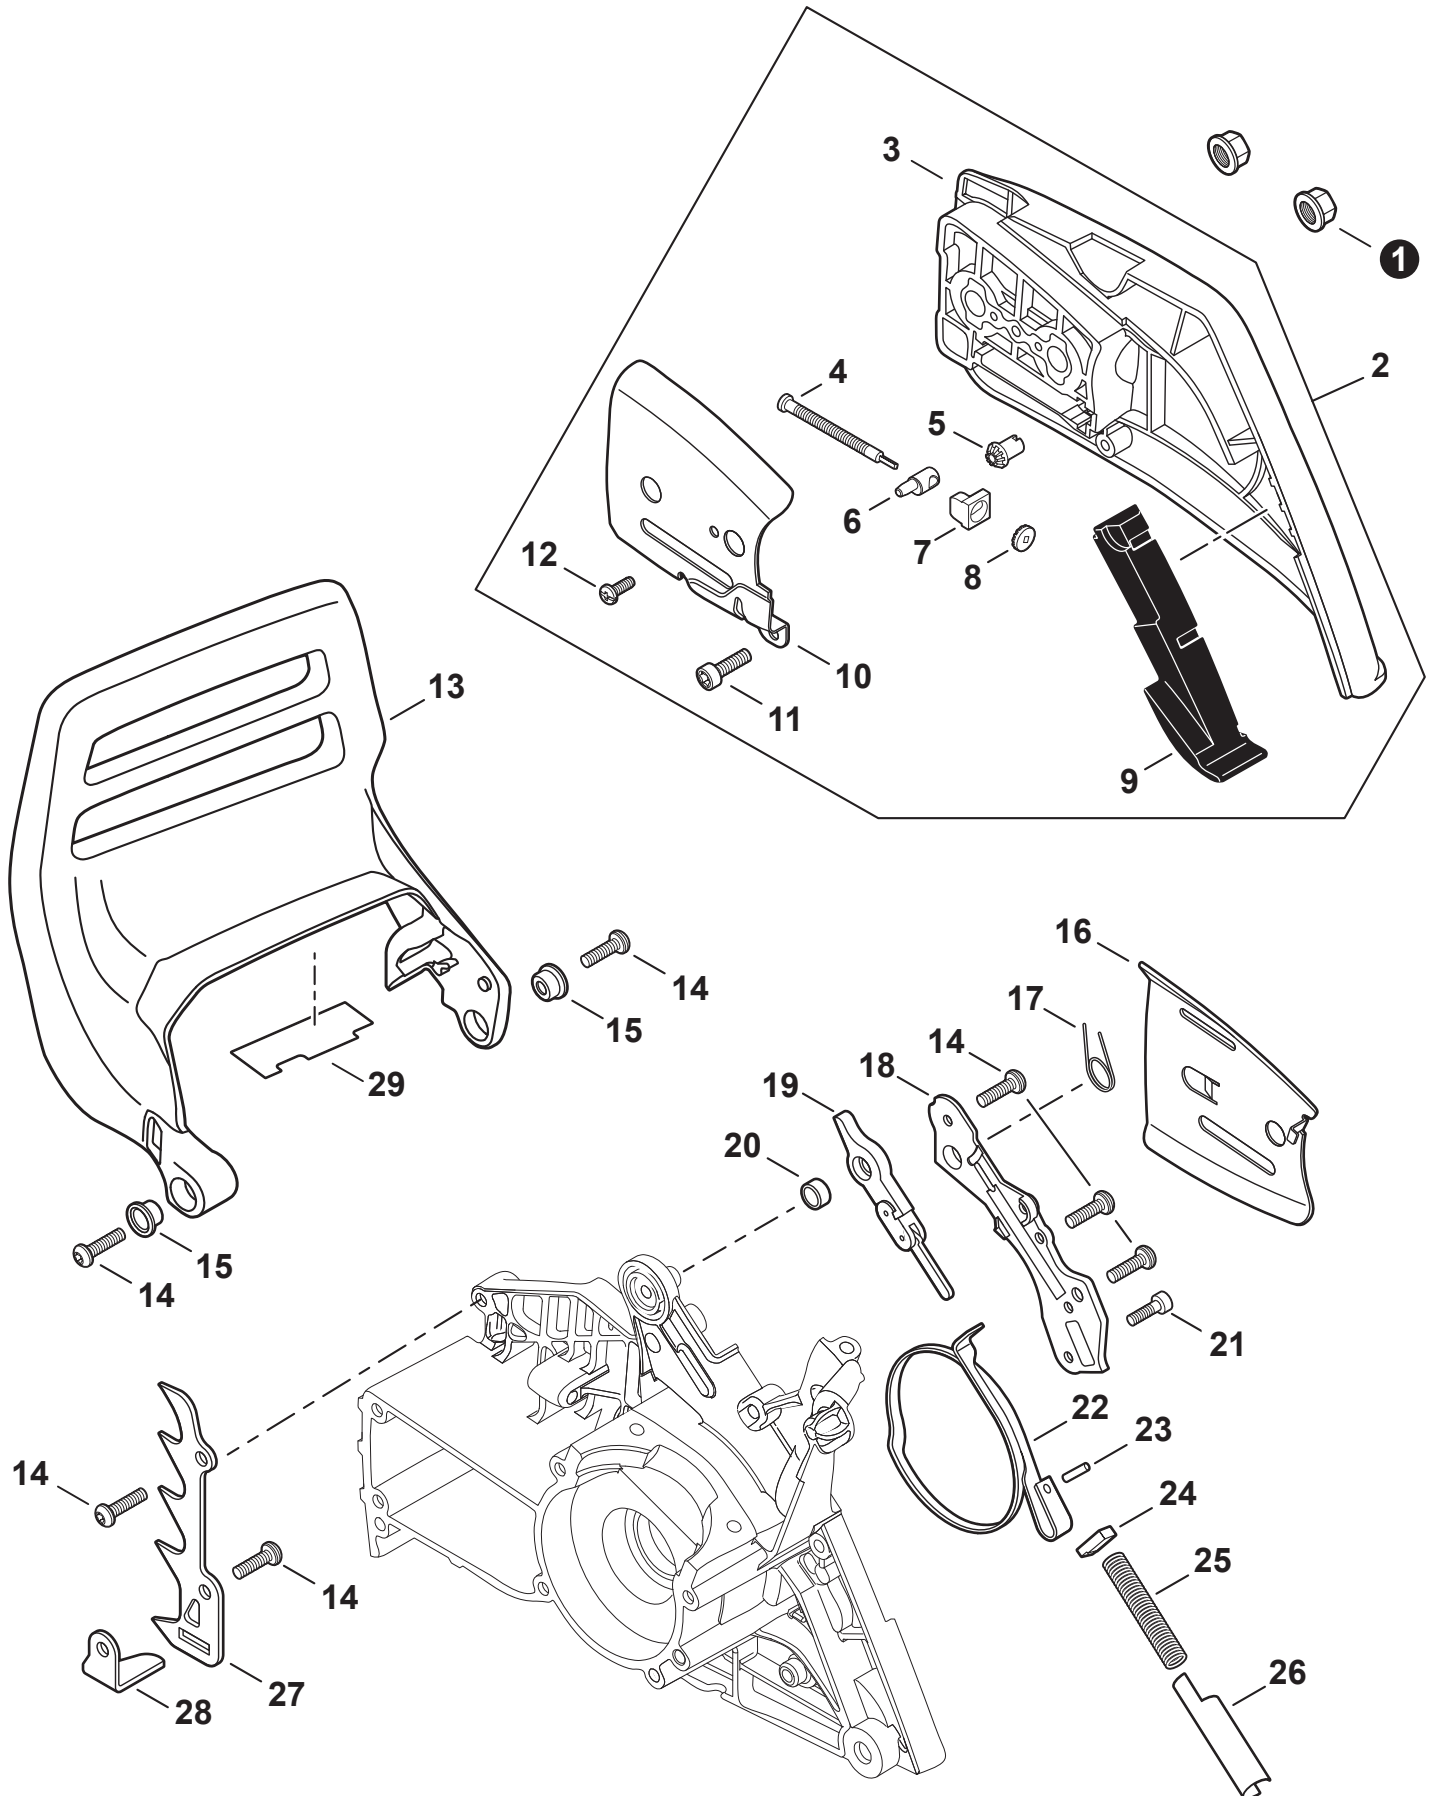

NO.	PART NUMBER	QTY.	DESCRIPTION	NOM DE LA PIÈCE
1	V265000200	2	NUT, FLANGE M8x1.25	ÉCROU À BRIDE M8x1.25
2	P021050780	1	GUARD KIT, SPROCKET	KIT DE PROTECTEUR, PIGNON
3	C300000413	1	+GUARD, SPROCKET	+COURVERCLE DE PIGNON
4	V203002140	1	+SCREW, CHAIN TENSION 63 MM	+VIS TENDEUR DE CHAÎNE 63 MM
5	V651001040	1	+GEAR, BEVEL	+ENGRENAGE CONIQUE
6	C309000160	1	+TENSIONER, CHAIN	+TENDEUR DE CHAÎNE
7	V355000800	1	+COLLAR 8	+COLLET 8
8	V651001050	1	+GEAR, BEVEL	+ENGRENAGE CONIQUE
9	C302000090	1	+CUSHION	+COUSSIN
10	C305000101	1	+PLATE, GUIDE - OUTER	+PLAQUE-GUIDE - EXTÉRIEUR
11	V804000000	1	+BOLT, TORX 4x12	+BOULON TORX 4x12
12	90024103006	1	+SCREW 3x6	+VIS 3x6
13	C320000182	1	LEVER, BRAKE	LEVIER DE FREIN
14	V805000000	7	BOLT, TORX 5x16	BOULON TORX 5x16
15	V356000440	2	COLLAR 11.2x16.2xT0.6	COLLET 11.2x16.2xT0.6
16	C305000111	1	PLATE, GUIDE - INNER	PLAQUE-GUIDE - INTÉRIEURE
17	V452000400	1	SPRING, TORSION	RESSORT DE TORSION
18	C345000283	1	COVER, BRAKE	COUVERCLE DE FREIN
19	C334000111	1	CONNECTOR, BRAKE	CONNEXION DE FREIN
20	V356000470	1	SPACER 12x10xT: 1.0	ENTRETOISE 12x10xT: 1.0
21	V804000000	1	BOLT, TORX 4x12	BOULON TORX 4x12
22	C328000121	1	BAND, BRAKE	BANDE DE FREIN
23	9305030098	1	PIN, SPRING 3x9.8	GOUPILLE ÉLASTIQUE 3x9.8
24	V376000450	1	GUIDE	GUIDE
25	V450000740	1	SPRING, COMPRESSION 12x70.5	RESSORT DE COMPRESSION 12x70.5
26	C603000220	1	PLATE, SIDE	PLAQUE LATÉRALE
27	C304000280	1	SPIKE, BUMPER	GRIFFE D'ABATTAGE
28	C310000010	1	CATCHER, CHAIN	ATTRAPE-CHAÎNE
29	V341000131	1	SHIELD, HEAT 75x27x0.15	BOUCLIER THERMIQUE 75x27x0.15