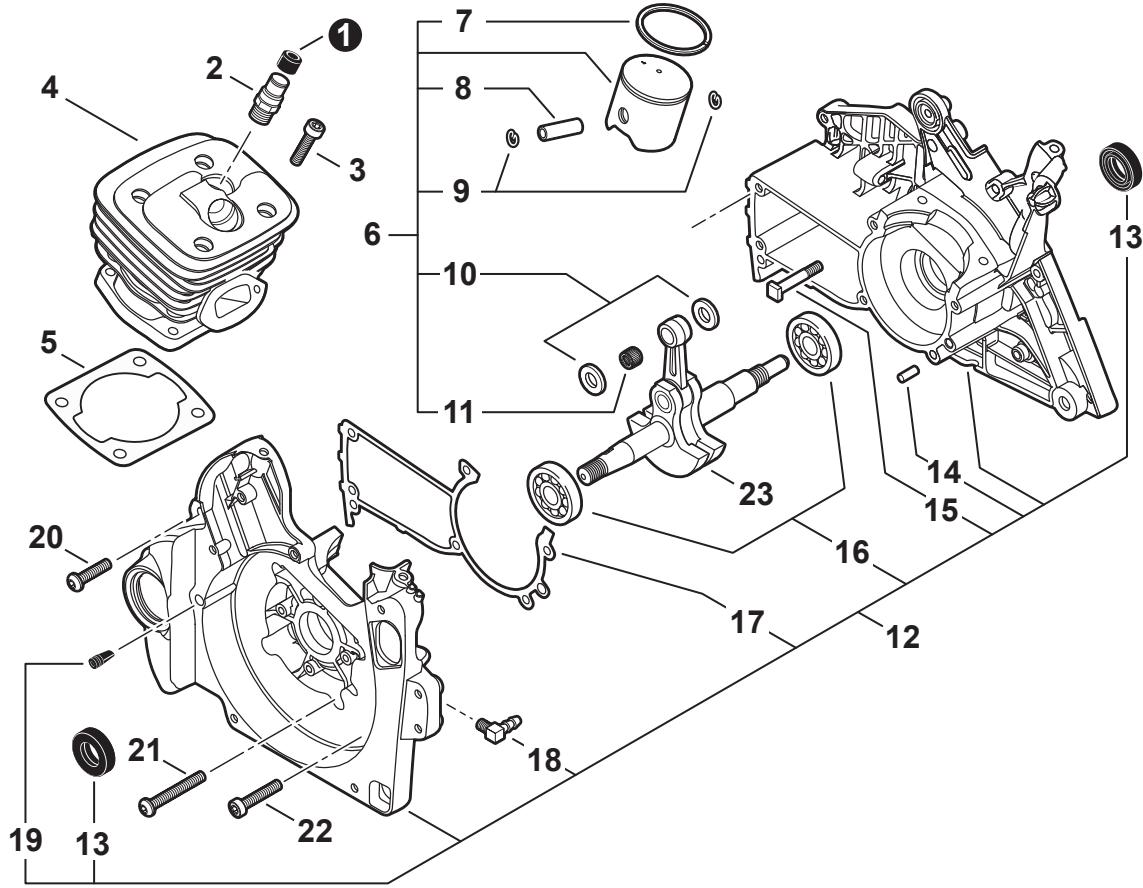

NO.	PART NUMBER	QTY.	DESCRIPTION	NOM DE LA PIÈCE
1	V141000090	1	COVER, DUST	COUVERCLE PARE-POUSSIÈRE
2	A014000110	1	VALVE ASSY, DECOMPRESSION	VALVE DE DÉCOMPRESSION COMPLET
3	V805000220	4	BOLT, TORX 5x25	BOULON TORX 5x25
4	A130002041	1	CYLINDER	CYLINDRE
5	V100000270	1	GASKET, CYLINDER	JOINT CYLINDRE
6	P021038790	1	PISTON KIT	KIT DE PISTON
7	A101000210	1	+RING, PISTON	+SEGMENT DE PISTON
8	V609000010	1	+PIN, PISTON	+AXE DE PISTON
9	V580000030	2	+RING, SNAP 11	+ANNEAU ÉLASTIQUE 11
10	V308000040	2	+WASHER, THRUST	+RONDELLE DE BUTÉE
11	V556000000	1	+BEARING, NEEDLE 11	+ROULEMENT À AIGUILLES 11
12	P021043312	1	CRANKCASE SET	ENSEMBLE DE CARTER DE MOTEUR
13	V508000100	2	+SEAL, OIL 15	+JOINT D'HUILE 15
14	90033050100	2	+PIN, LOCATING 5x10	+GOUPILLE DE POSITIONNEMENT 5x10
15	43301119831	2	+STUD, GUIDE BAR 8	+BOULON DE GOUJON DE GUIDE-CHAÎNE 8
16	9403646202	2	+BEARING, BALL 6202	+ROULEMENT À BILLES 6202
17	V102000060	1	+GASKET, CRANKCASE	+JOINT CARTER DE MOTEUR
18	43723914730	1	+CONNECTOR, PIPE	+CONNEXION DE TUYAU
19	43611413930	1	+VENT ASSY	+ÉVENT COMPLET
20	V805000010	2	BOLT, TORX 5x20	BOULON TORX 5x20
21	V805000020	4	BOLT, TORX 5x35	BOULON TORX 5x35
22	V805000170	1	BOLT, TORX 5x25	BOULON TORX 5x25
23	A011001270	1	CRANKSHAFT ASSY	VILEBREQUIN COMPLET

NO.	PART NUMBER	QTY.	DESCRIPTION	NOM DE LA PIÈCE
1	V470000831	1	PIPE, OIL	TUYAU À HUILE
2	V804000000	2	BOLT, TORX 4x12	BOULON TORX 4x12
3	C022000053	1	AUTO-OILER ASSY	GRAISSEUR AUTOMATIQUE COMPLET
4	V490001240	2	CLIP 6	ATTACHE 6
5	43721030831	1	PIPE, FUEL 3x6x210 BLACK	TUYAU DE CARBURANT 3x6x210 NOIR
6	13211501462	1	GROMMET	OEILLET
7	P100004881	1	CAP ASSY, OIL	ASSEMBLAGE DU BOUCHON DE HUILE
8	90072020029	1	+O-RING 29	+JOINT TORIQUE 29
9	A365000050	1	+CONNECTOR, CAP L= 60 MM	+CONNEXION DU BOUCHON L= 60 MM
10	43620514730	1	FILTER, OIL	FILTRE À HUILE