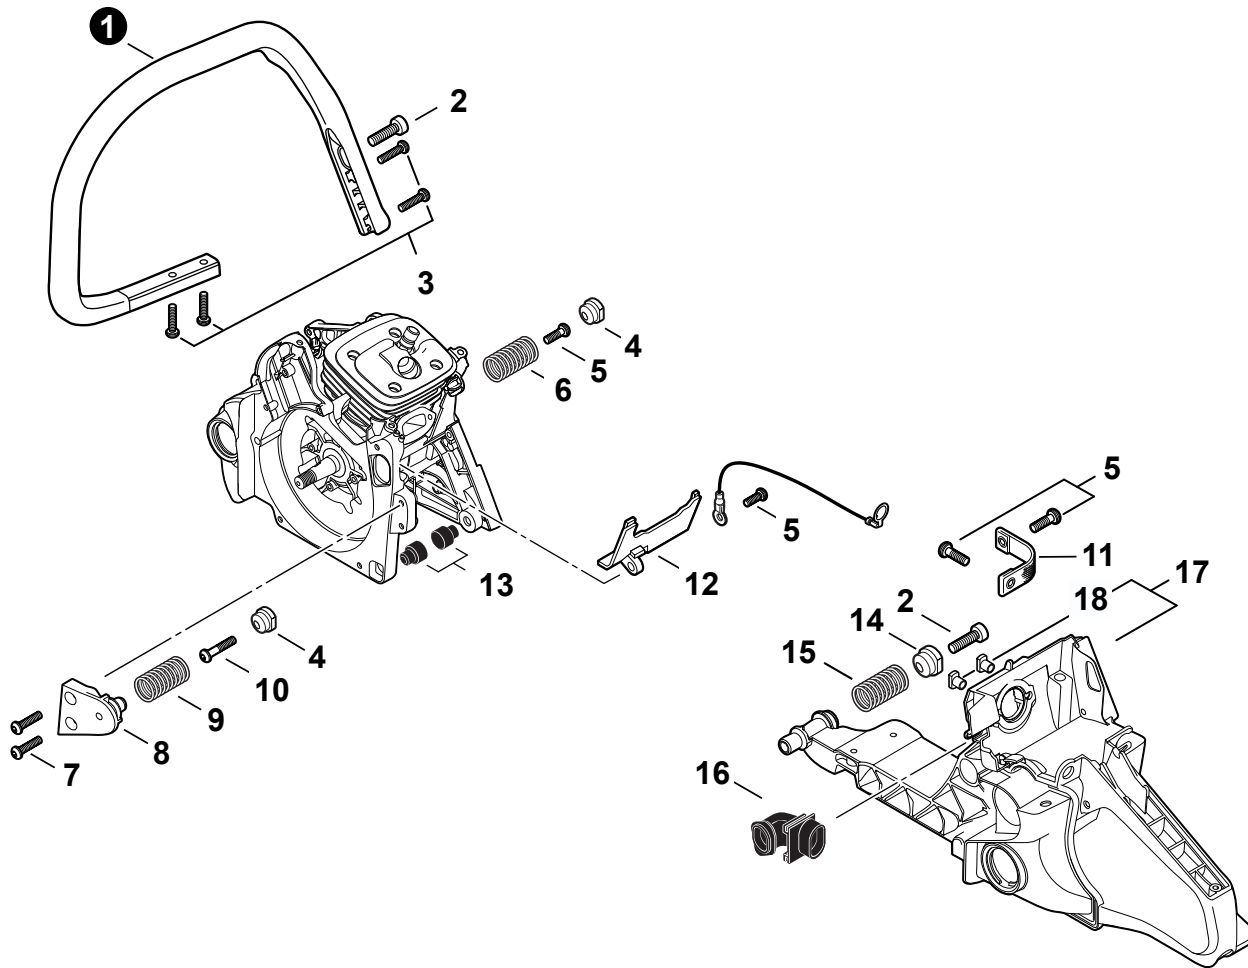

NO.	PART NUMBER	QTY.	DESCRIPTION	NOM DE LA PIÈCE
1	V150003800	1	PLATE, EYE	PLAQUE
2	V805000160	4	BOLT, TORX 5x20	BOULON TORX 5x20
3	P200001010	1	STARTER ASSY, RECOIL	ASSEMBLAGE DU LANCEUR À RAPPEL
4	A509000460	1	+ROPE, STARTER 4x950	+CORDE DU DÉMARREUR 4x950
5	A511000300	1	+GRIP, STARTER	+POIGNÉE DU DÉMARREUR
6	17722035430	1	+SPRING, RECOIL	+RESSORT DE RAPPEL
7	A503000032	1	+PLATE, STARTER	+PLAQUE DE DEMARRAGE
8	V804000000	2	+BOLT, TORX 4x12	+BOULON TORX 4x12
9	A506000112	1	+REEL, ROPE	+BOBINE DE CORDE
10	17721402830	1	+WASHER 5.2x16x1.0	+RONDELLE
11	V805000130	1	+BOLT, TORX 5x10	+BOULON TORX 5x10
12	A172000843	1	+COVER, FAN	+COUVRE-VENTILATEUR
13	V835000000	2	BOLT, TORX 5x16	BOULON TORX 5x16
14	90060300005	2	WASHER 5.5x12x0.8	RONDELLE 5.5x12x0.8
15	17721819830	2	PAWL, STARTER	CLIQUET
16	17724704630	2	SPACER 5.2x8x2.1	ENTRETOISE 5.2x8x2.1
17	17723435430	2	SPRING, TORSION	RESSORT DE TORSION
18	P021045730	1	SHIELD KIT - SNOW	KIT DE BOUCLIER - NEIGE
19	V804000000	1	+BOLT, TORX 4x12	+BOULON TORX 4x12

NO.	PART NUMBER	QTY.	DESCRIPTION	NOM DE LA PIÈCE
1	V470000831	1	PIPE, OIL	TUYAU À HUILE
2	V804000000	2	BOLT, TORX 4x12	BOULON TORX 4x12
3	C022000053	1	AUTO-OILER ASSY	GRAISSEUR AUTOMATIQUE COMPLET
4	V490001240	2	CLIP 6	ATTACHE 6
5	43721030831	1	PIPE, FUEL 3x6x210 BLACK	TUYAU DE CARBURANT 3x6x210 NOIR
6	13211501462	1	GROMMET	OEILLET
7	P100004881	1	CAP ASSY, OIL	ASSEMBLAGE DU BOUCHON DE HUILE
8	90072020029	1	+O-RING 29	+JOINT TORIQUE 29
9	A365000050	1	+CONNECTOR, CAP L= 60 MM	+CONNEXION DU BOUCHON L= 60 MM
10	43620514730	1	FILTER, OIL	FILTRE À HUILE