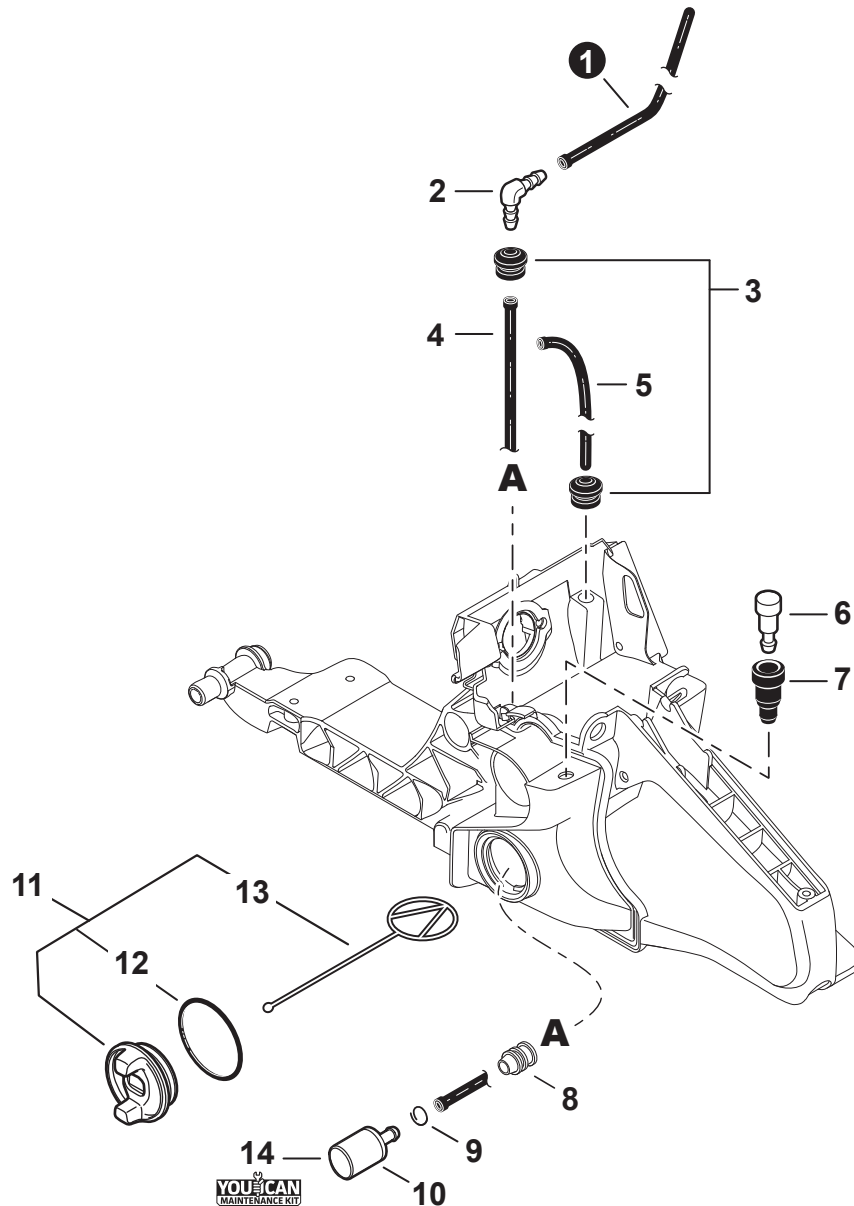

NO.	PART NUMBER	QTY.	DESCRIPTION	NOM DE LA PIÈCE
1	V471003861	1	PIPE, FUEL 3x6x135	TUYAU DE CARBURANT 3x6x135
2	V186000500	1	CONNECTOR, PIPE	CONNEXION DE TUYAU
3	13211501462	2	GROMMET	OEILLET
4	V471000601	1	PIPE, FUEL 3x5x120 BLACK	TUYAU DE CARBURANT 3x5x120 NOIR
5	13011030831	1	PIPE, IMPULSE 3x6(8)x160	TUYAU D'IMPULSIONS 3x6(8)x160
6	13130056431	1	VENT ASSY	ÉVENT COMPLET
7	A359000001	1	GROMMET, VENT	RONDELLE DE CLAPET
8	A413000190	1	BOOT	BOTTE
9	V490001240	1	CLIP 6	ATTACHE 6
10	A369000460	1	FILTER, FUEL	FILTRE À CARBURANT
11	P100004891	1	CAP ASSY, FUEL	ASSEMBLAGE DU BOUCHON DE CARBURANT
12	V581000600	1	+O-RING 29	+JOINT TORIQUE 29
13	A365000050	1	+CONNECTOR, CAP L= 60 MM	+CONNEXION DU BOUCHON L= 60 MM
14	90167Y	1	TUNE-UP KIT - YOUCAN™	TROUSSE DE MISE AU POINT - YOUCAN™