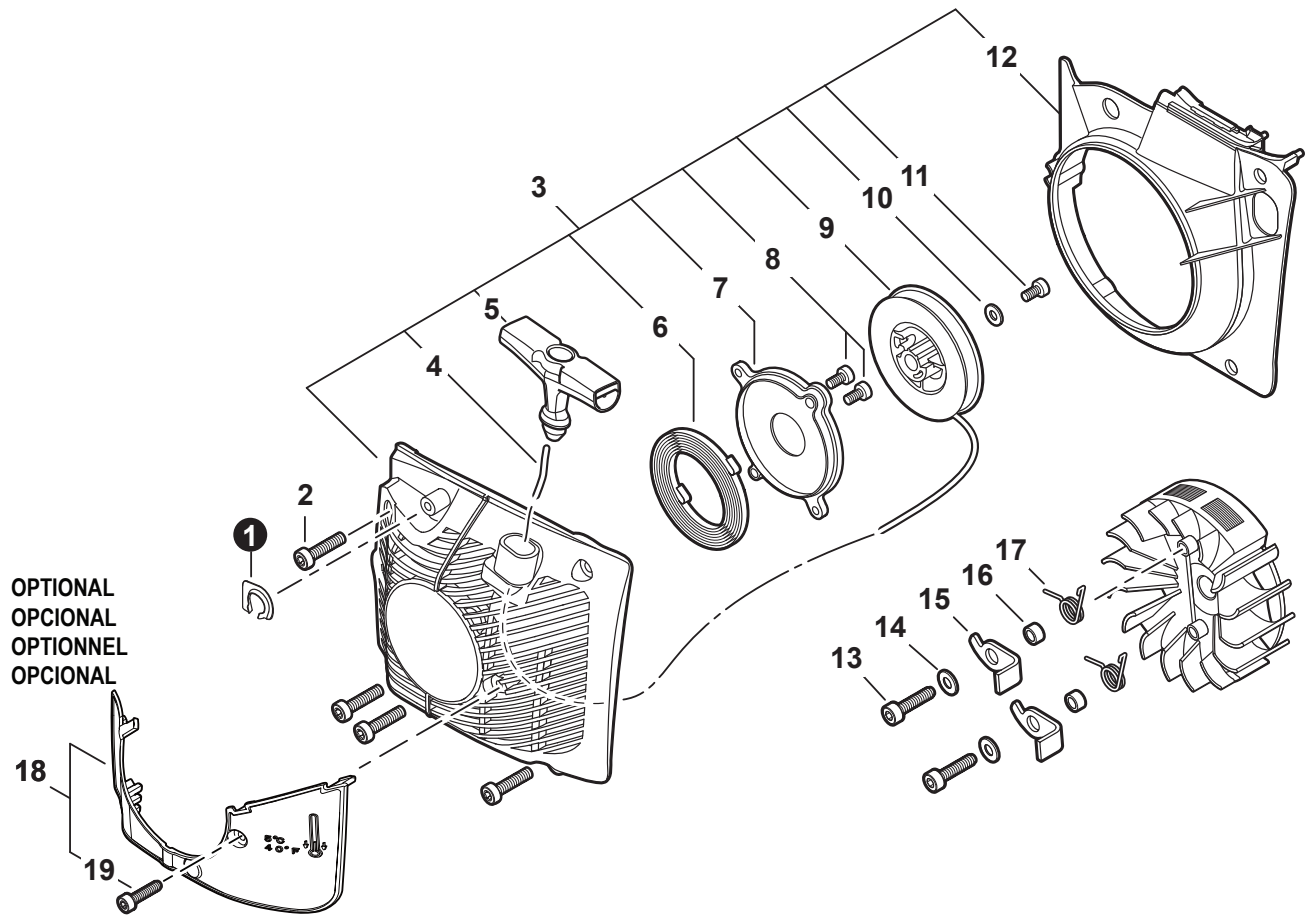

NO.	PART NUMBER	QTY.	DESCRIPTION	NOM DE LA PIÈCE
1	V150003800	1	PLATE, EYE	PLAQUE
2	V805000160	4	BOLT, TORX 5x20	BOULON TORX 5x20
3	P200001010	1	STARTER ASSY, RECOIL	ASSEMBLAGE DU LANCEUR À RAPPEL
4	A509000460	1	+ROPE, STARTER 4x950	+CORDE DU DÉMARREUR 4x950
5	A511000300	1	+GRIP, STARTER	+POIGNÉE DU DÉMARREUR
6	17722035430	1	+SPRING, RECOIL	+RESSORT DE RAPPEL
7	A503000032	1	+PLATE, STARTER	+PLAQUE DE DEMARRAGE
8	V804000000	2	+BOLT, TORX 4x12	+BOULON TORX 4x12
9	A506000112	1	+REEL, ROPE	+BOBINE DE CORDE
10	17721402830	1	+WASHER 5.2x16x1.0	+RONDELLE
11	V805000130	1	+BOLT, TORX 5x10	+BOULON TORX 5x10
12	A172000843	1	+COVER, FAN	+COUVRE-VENTILATEUR
13	V835000000	2	BOLT, TORX 5x16	BOULON TORX 5x16
14	90060300005	2	WASHER 5.5x12x0.8	RONDELLE 5.5x12x0.8
15	17721819830	2	PAWL, STARTER	CLIQUET
16	17724704630	2	SPACER 5.2x8x2.1	ENTRETOISE 5.2x8x2.1
17	17723435430	2	SPRING, TORSION	RESSORT DE TORSION
18	P021045730	1	SHIELD KIT - SNOW	KIT DE BOUCLIER - NEIGE
19	V804000000	1	+BOLT, TORX 4x12	+BOULON TORX 4x12