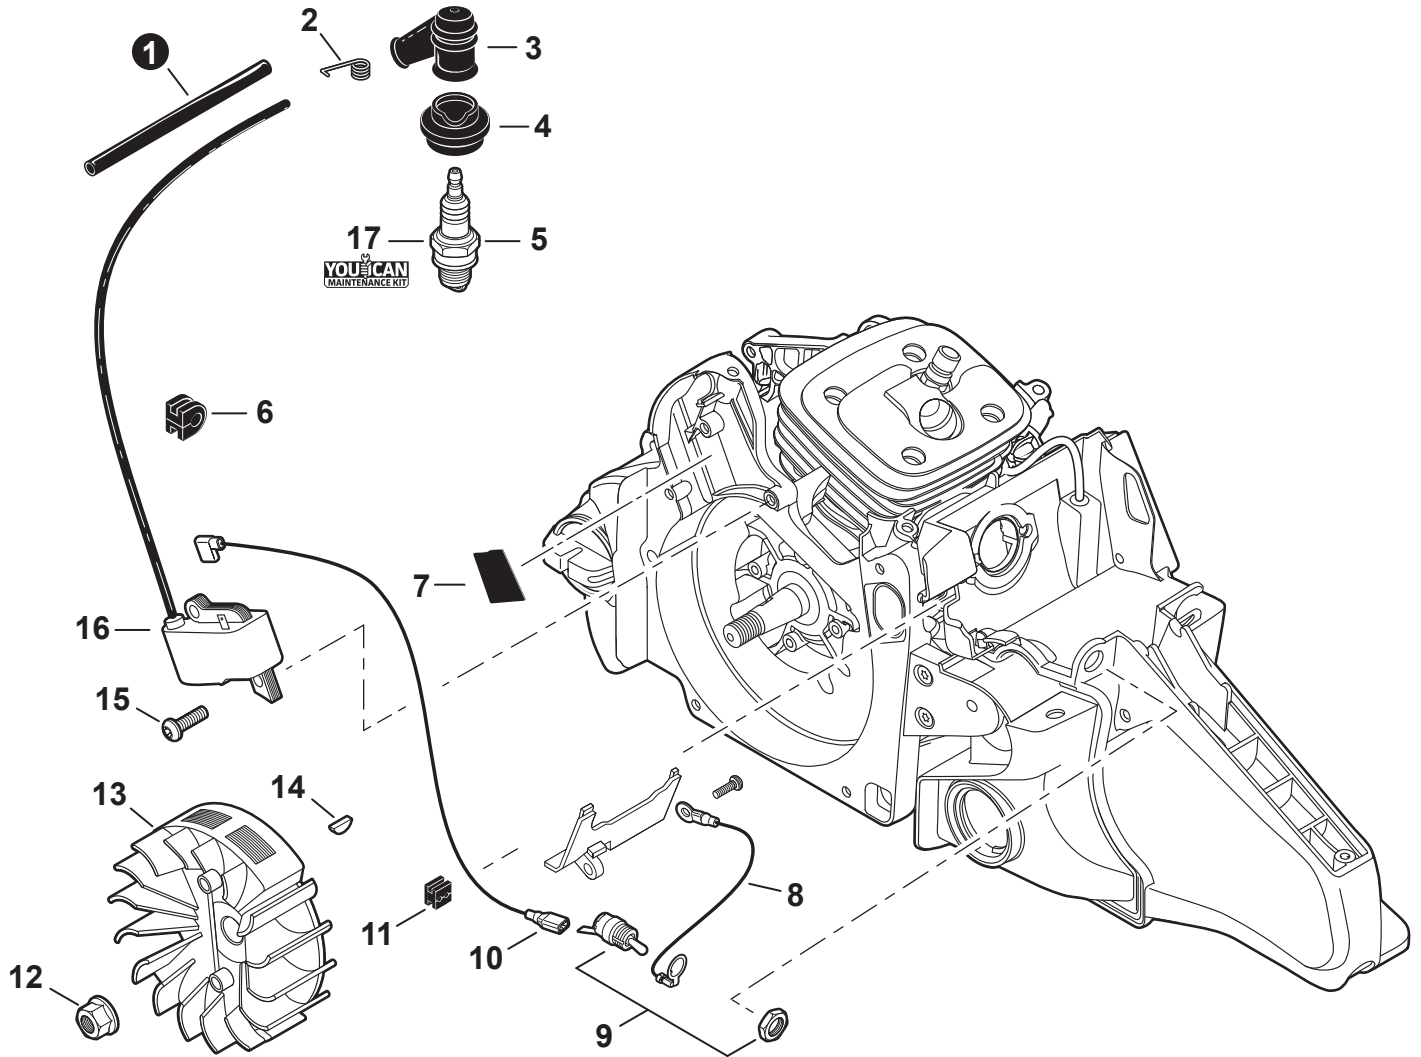

NO.	PART NUMBER	QTY.	DESCRIPTION	NOM DE LA PIÈCE
1	V475004130	1	TUBE, IGNITION COIL 6x7.2x70	TUYAU BOBINE D'ALLUMAGE 6x7.2x70
2	A426000010	1	TERMINAL, SPARK PLUG	BORNE DE BOUGIE D'ALLUMAGE
3	A427000013	1	CAP, SPARK PLUG	PROTECTEUR DE BOUGIE D'ALLUMAGE
4	A429000040	1	SEAL, SPARK PLUG	PROTECTEUR DE BOUGIE D'ALLUMAGE
5	A425000000	1	SPARK PLUG - BPMR8Y	BOUGIE D'ALLUMAGE - BPMR8Y
6	15611004920	1	GROMMET	OEILLET
7	V376001780	1	CUSHION	COUSSIN
8	V485001101	1	LEAD - GROUND L= 170	FIL DE TERRE L= 170
9	A440001190	1	SWITCH, ON-OFF	INTERRUPTEUR MARCHE-ARRÊT
10	V485001091	1	LEAD - IGNITION L= 280	FIL D'ALLUMAGE L= 280
11	15011404920	1	GROMMET, LEAD	PASSE-FILS
12	90051500008	1	NUT, FLANGE M8	ÉCROU
13	A409000360	1	FLYWHEEL	VOLANT
14	10014230830	1	KEY, WOODRUFF	CLAVETTE-DISQUE
15	V805000000	2	BOLT, TORX 5x16	BOULON TORX 5x16
16	A411001340	1	COIL, IGNITION	BOBINE D'ALLUMAGE
17	90167Y	1	TUNE-UP KIT - YOUCAN™	TROUSSE DE MISE AU POINT - YOUCAN™