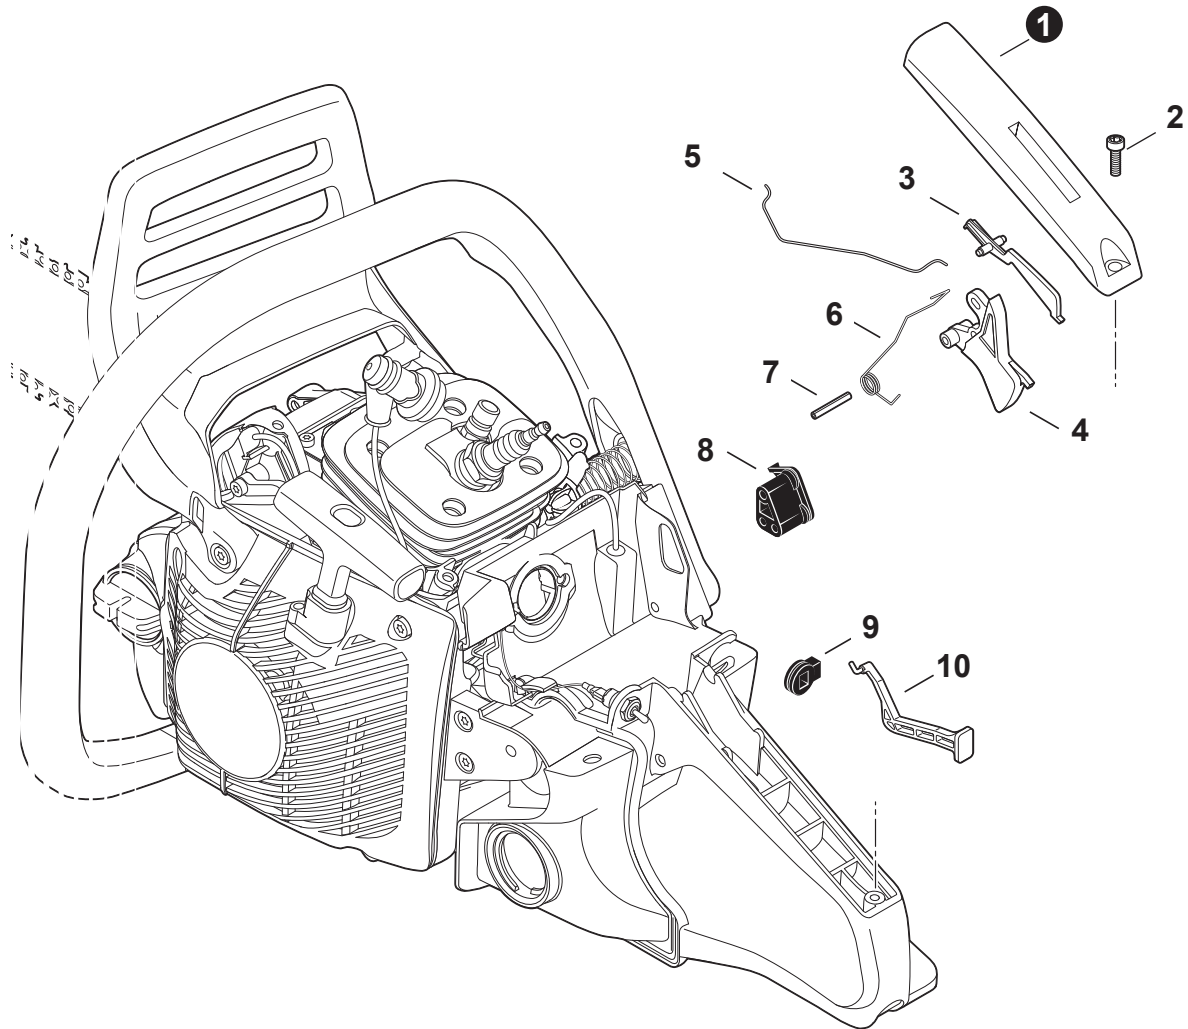

NO.	PART NUMBER	QTY.	DESCRIPTION	NOM DE LA PIÈCE
1	C411000001	1	COVER, HANDLE	COUVERCLE DE POIGNÉE
2	V804000000	1	BOLT, TORX 4x12	BOULON TORX 4x12
3	17809037930	1	LEVER, THROTTLE LOCKOUT	LEVIER GÂCHETTE DE SÉCURITÉ
4	C450000360	1	TRIGGER, THROTTLE	GÂCHETTE D'ACCÉLÉRATEUR
5	C454000170	1	ROD, THROTTLE	TIGE D'ACCÉLÉRATEUR
6	V452000260	1	SPRING, TORSION	RESSORT DE TORSION
7	90034540025	1	PIN, SPRING 4x25 SUS	GOUPILLE ÉLASTIQUE
8	V131000020	1	GROMMET, NEEDLE	ANNEAU D'AIGUILLE
9	V130000030	1	GROMMET, CHOKE	BAGUE D'ÉTRANGLEUR
10	A241000172	1	ROD, CHOKE	TIGE D'ÉTRANGLEUR