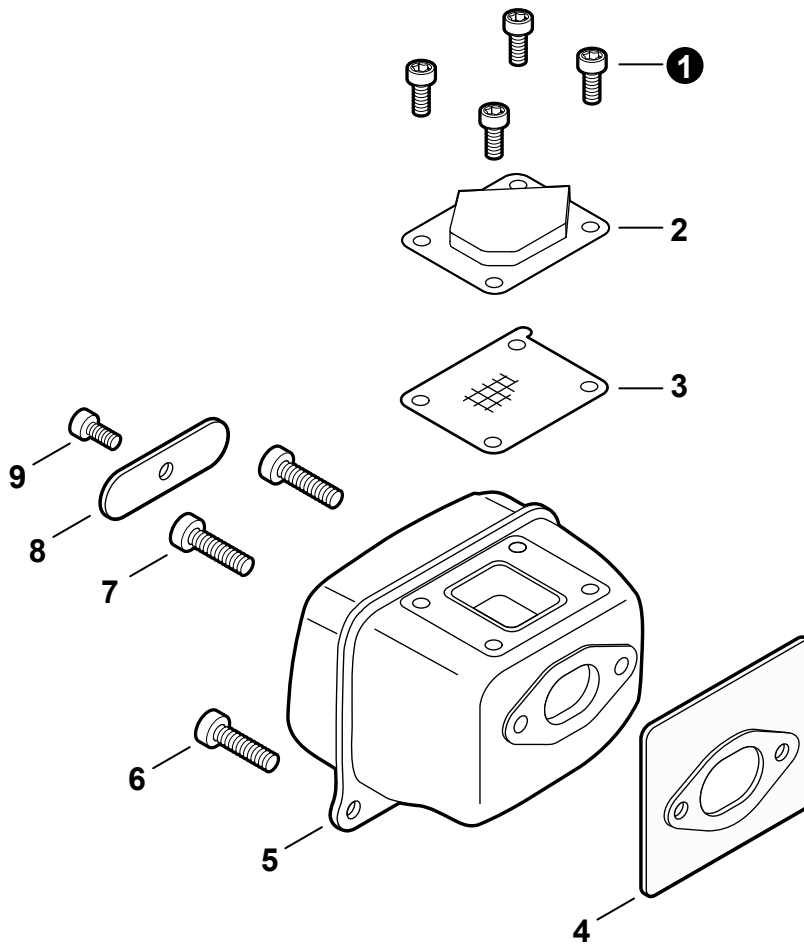

NO.	PART NUMBER	QTY.	DESCRIPTION	NOM DE LA PIÈCE
1	V804000030	4	BOLT, TORX 4x8	BOULON TORX 4x8
2	A031000020	1	GUIDE, EXHAUST	GUIDE D'ÉCHAPPEMENT
3	A310000100	1	SCREEN, SPARK ARRESTER	PARE-ÉTINCELLES
4	V104002150	1	GASKET, EXHAUST	JOINT D'ÉCHAPPEMENT
5	A300001571	1	MUFFLER	SILENCIEUX
6	V855000000	2	BOLT, TORX 5x20	BOULON TORX 5x20
7	V805000210	2	BOLT, TORX 5x20	BOULON TORX 5x20
8	A301000030	1	PLATE, MUFFLER	PLAQUE DU SILENCIEUX
9	V804000030	1	BOLT, TORX 4x8	BOULON TORX 4x8