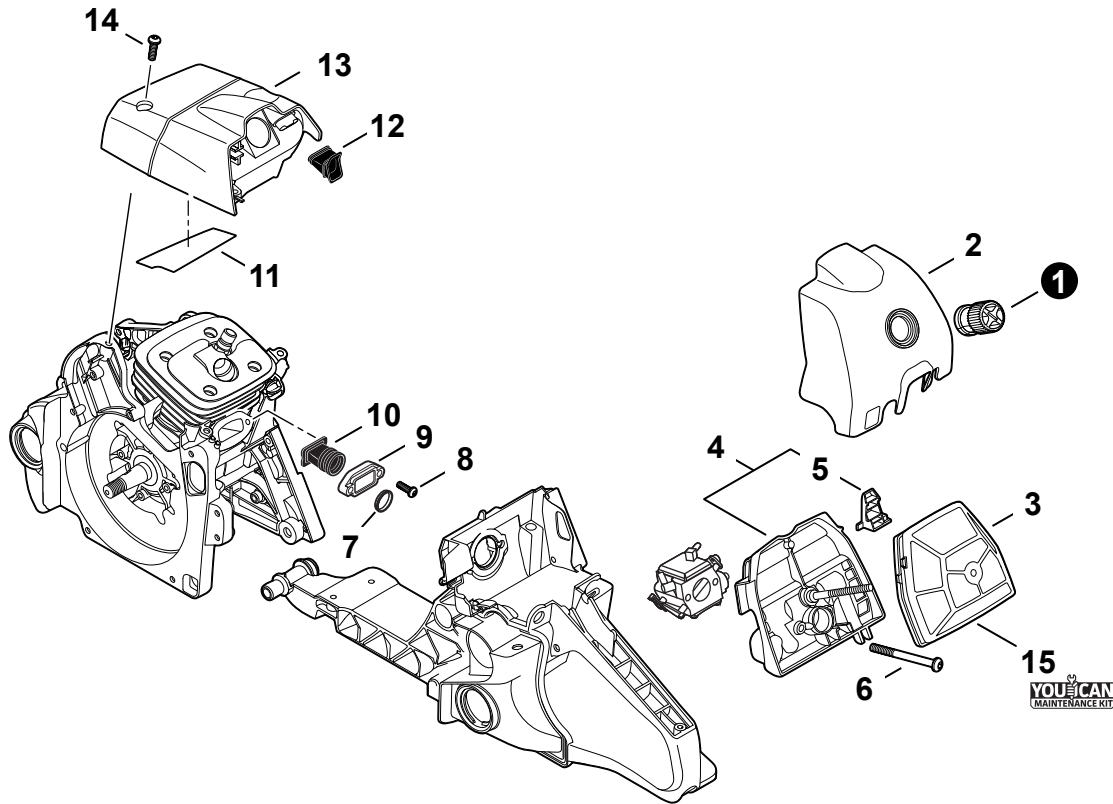

NO.	PART NUMBER	QTY.	DESCRIPTION	NOM DE LA PIÈCE
1	A235000201	1	KNOB, AIR FILTER COVER	BOUTON DE COUVERCLE DU FILTRE
2	A232000472	1	COVER, AIR FILTER	COUVERCLE DU FILTRE D'AIR
3	P021016372	1	FILTER ASSY, AIR	FILTRE D'AIR COMPLET
4	P021016023	1	CASE, AIR FILTER	BOÎTIER DE FILTRE D'AIR
5	A219000000	1	+SHUTTER, AIR	+VOLET D'AIR
6	V805000080	2	BOLT, TORX 5x50	BOULON TORX 5x50
7	V360000060	1	COLLAR 18.6x20.4x4	COLLET 18.6x20.4x4
8	V805000000	2	BOLT, TORX 5x16	BOULON TORX 5x16
9	A206000010	1	HOLDER, BELLOWS	SUPPORT DE SOUFFLET
10	A202000081	1	BELLOWS, INTAKE	SOUFFLET D'ADMISSION
11	V341000140	1	SHIELD, HEAT 75x32x0.15	BOUCLIER THERMIQUE 75x32x0.15
12	A239000070	1	PIPE, INTAKE	TUYAU D'ADMISSION
13	A160001081	1	COVER, ENGINE	COUVERCLE DE MOTEUR
14	V805000000	3	BOLT, TORX 5x16	BOULON TORX 5x16
15	90167Y	1	TUNE-UP KIT - YOUCAN™	TROUSSE DE MISE AU POINT - YOUCAN™