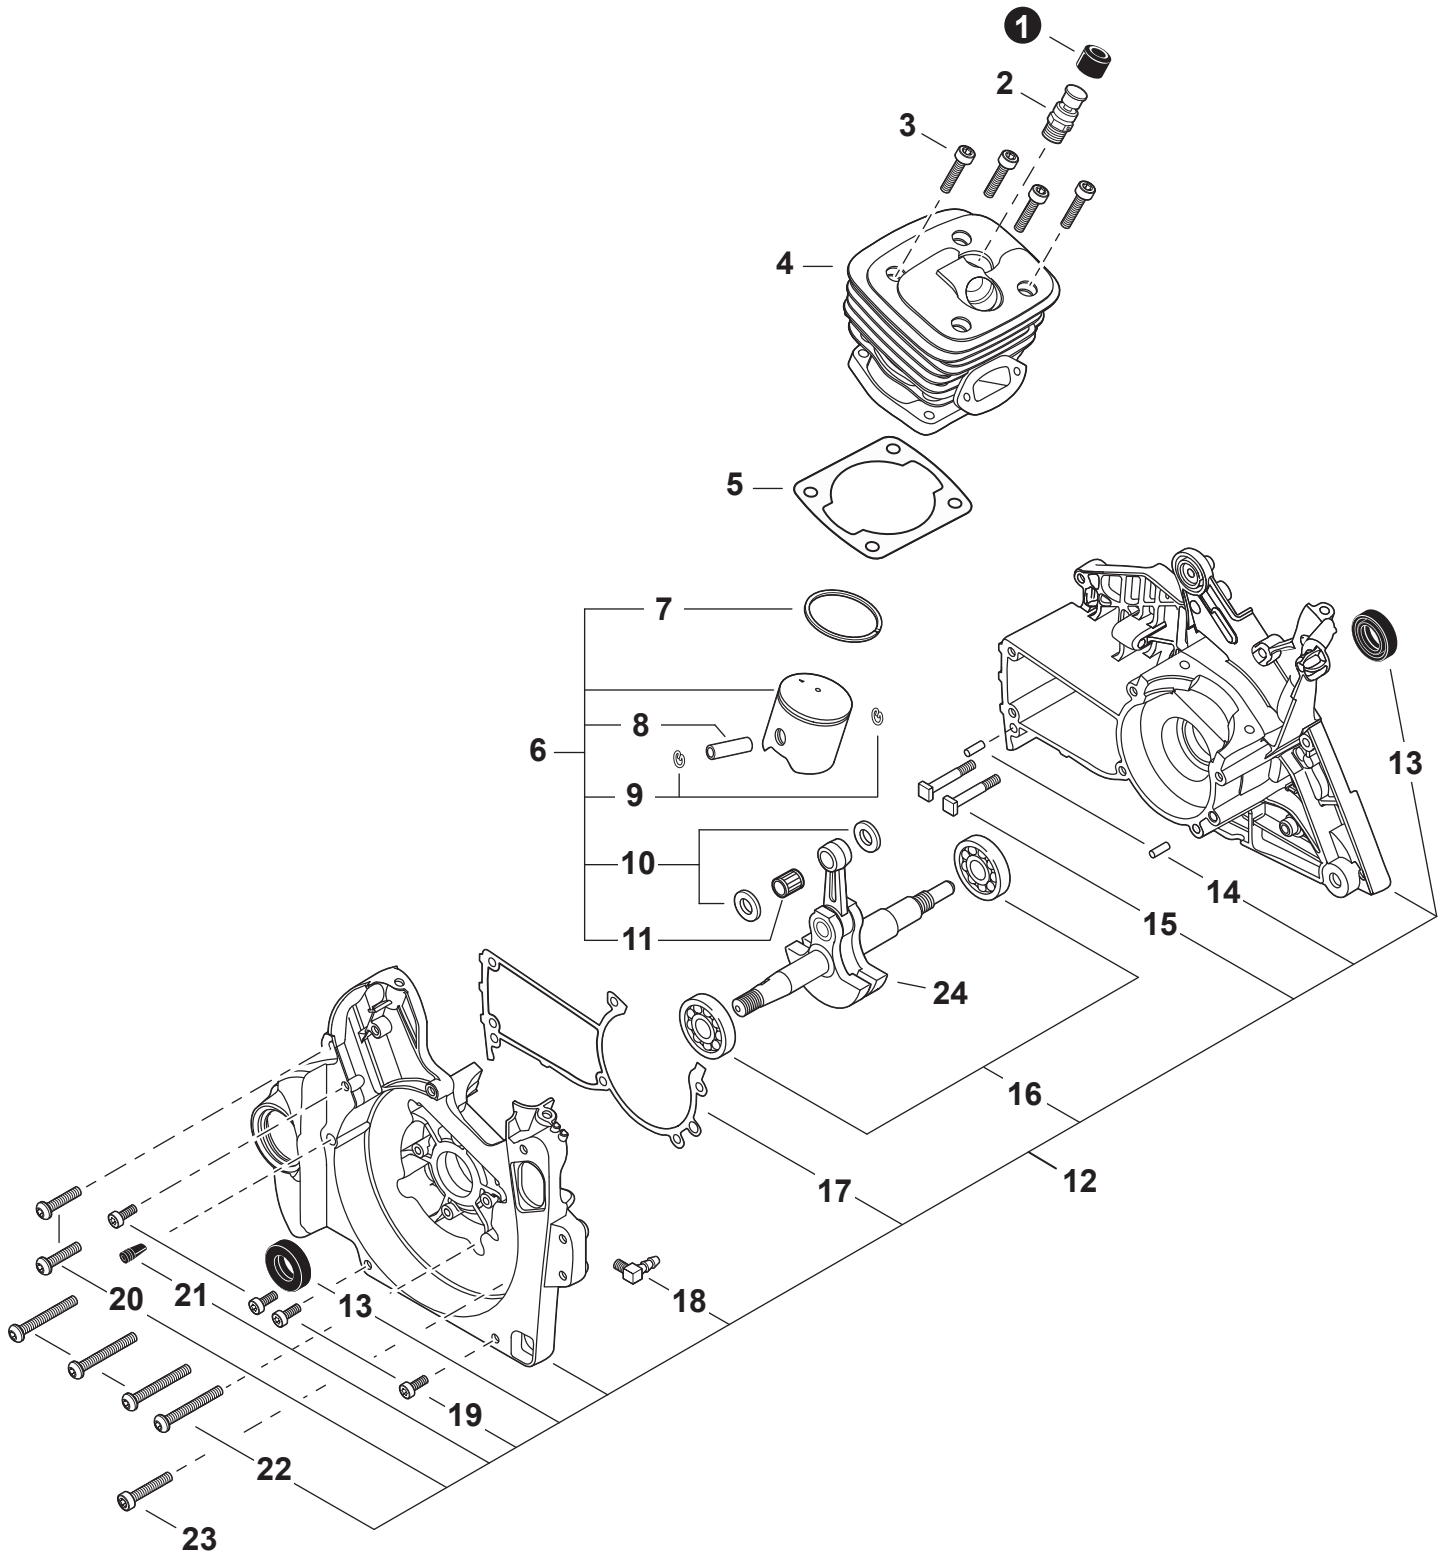

NO.	PART NUMBER	QTY.	DESCRIPTION	NOM DE LA PIÈCE
1	V141000090	1	COVER, DUST	COUVERCLE PARE-POUSSIÈRE
2	A014000110	1	VALVE ASSY, DECOMPRESSION	VALVE DE DÉCOMPRESSION COMPLET
3	V805000220	4	BOLT, TORX 5x25	BOULON TORX 5x25
4	A130002041	1	CYLINDER	CYLINDRE
5	V100000270	1	GASKET, CYLINDER	JOINT CYLINDRE
6	P021038790	1	PISTON KIT	KIT DE PISTON
7	A101000210	1	+RING, PISTON	+SEGMENT DE PISTON
8	V609000010	1	+PIN, PISTON	+AXE DE PISTON
9	V580000030	2	+RING, SNAP 11	+ANNEAU ÉLASTIQUE 11
10	V308000040	2	+WASHER, THRUST	+RONDELLE DE BUTÉE
11	V556000000	1	+BEARING, NEEDLE 11	+ROULEMENT À AIGUILLES 11
12	P200000980	1	CRANKCASE SET	ENSEMBLE DE CARTER DE MOTEUR
13	V508000100	2	+SEAL, OIL 15	+JOINT D'HUILE 15
14	90033050100	2	+PIN, LOCATING 5x10	+GOUPILLE DE POSITIONNEMENT 5x10
15	43301119831	2	+STUD, GUIDE BAR 8	+BOULON DE GOUJON DE GUIDE-CHAÎNE 8
16	9403646202	2	+BEARING, BALL 6202	+ROULEMENT À BILLES 6202
17	V102000060	1	+GASKET, CRANKCASE	+JOINT CARTER DE MOTEUR
18	43723914730	1	+CONNECTOR, PIPE	+CONNEXION DE TUYAU
19	V805000160	4	+BOLT, TORX 5x20	+BOULON TORX 5x20
20	V805000010	2	+BOLT, TORX 5x20	+BOULON TORX 5x20
21	43611413930	1	+VENT ASSY	+ÉVENT COMPLET
22	V805000020	4	+BOLT, TORX 5x35	+BOULON TORX 5x35
23	V805000170	1	BOLT, TORX 5x25	BOULON TORX 5x25
24	A011001270	1	CRANKSHAFT ASSY	VILEBREQUIN COMPLET