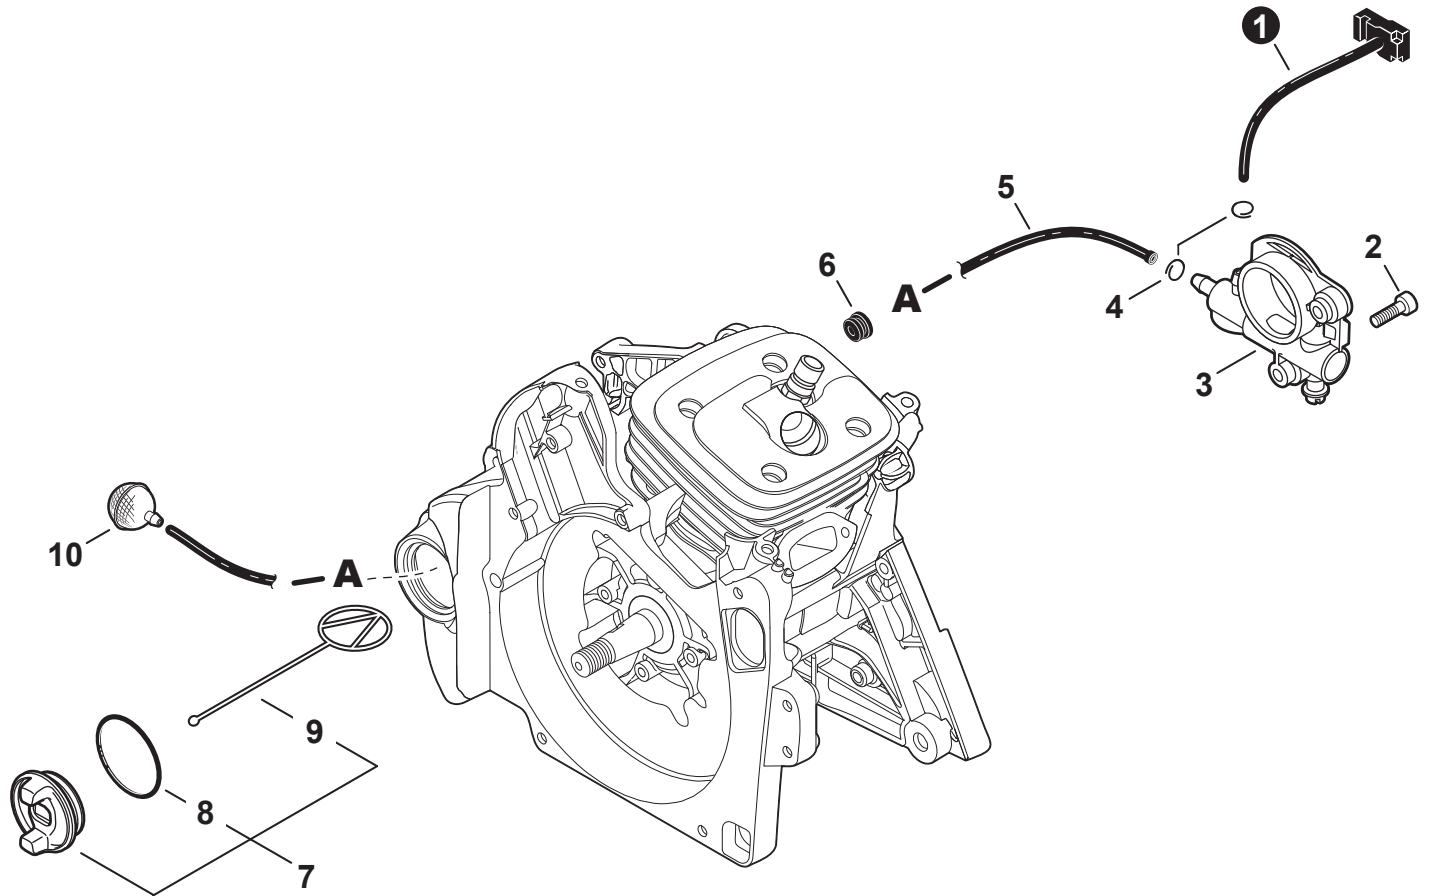

NO.	PART NUMBER	QTY.	DESCRIPTION	NOM DE LA PIÈCE
1	V470000831	1	PIPE, OIL	TUYAU À HUILE
2	V804000000	2	BOLT, TORX 4x12	BOULON TORX 4x12
3	C022000053	1	AUTO-OILER ASSY	GRAISSEUR AUTOMATIQUE COMPLET
4	V490001240	2	CLIP 6	ATTACHE 6
5	43721030831	1	PIPE, FUEL 3x6x210 BLACK	TUYAU DE CARBURANT 3x6x210 NOIR
6	13211501462	1	GROMMET	OEILLET
7	P100004881	1	CAP ASSY, OIL	ASSEMBLAGE DU BOUCHON DE HUILE
8	90072020029	1	+O-RING 29	+JOINT TORIQUE 29
9	A365000050	1	+CONNECTOR, CAP L= 60 MM	+CONNEXION DU BOUCHON L= 60 MM
10	43620514730	1	FILTER, OIL	FILTRE À HUILE