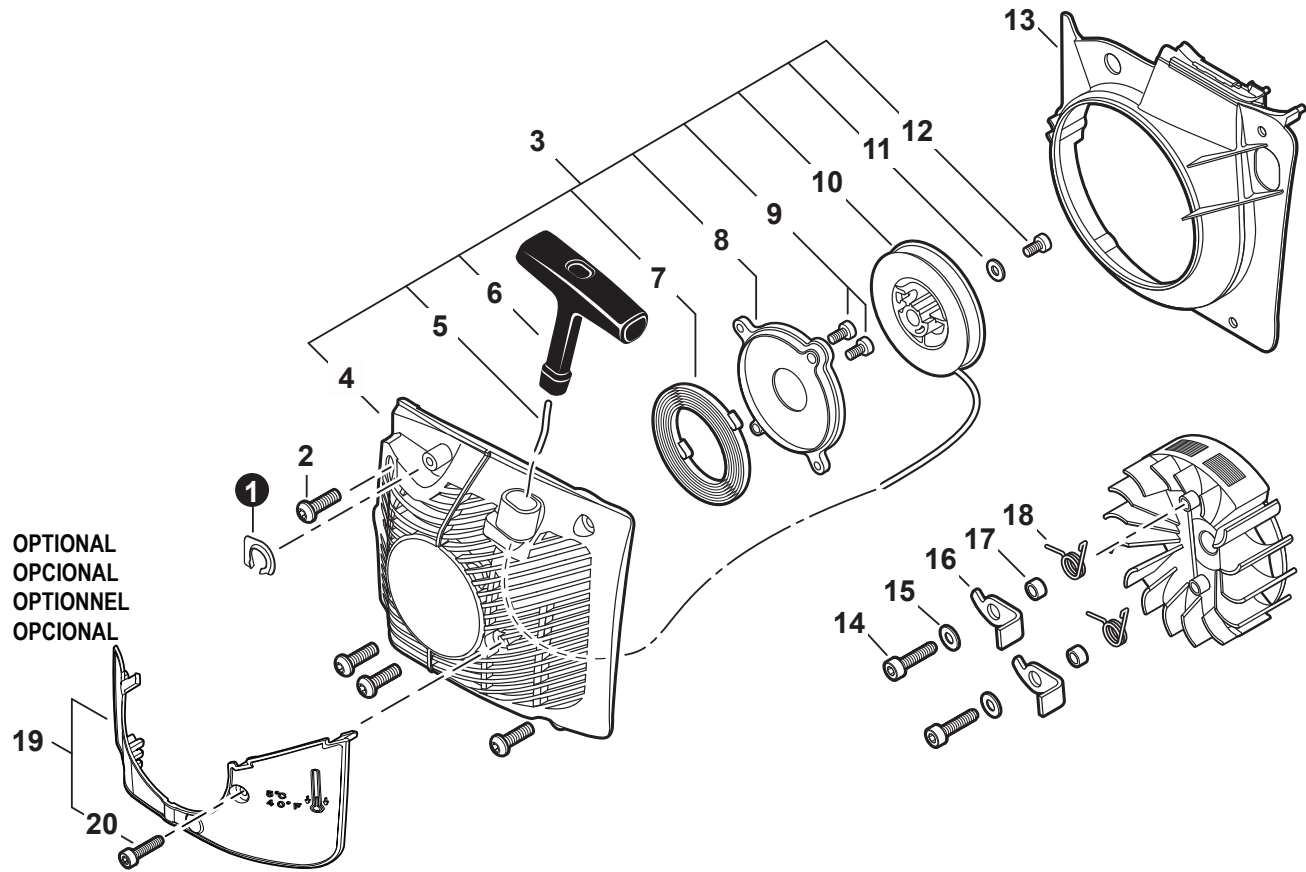

OPTIONAL
OPCIONAL
OPTIONNEL
OPCIONAL

NO.	PART NUMBER	QTY.	DESCRIPTION	NOM DE LA PIÈCE
1	V150003800	1	PLATE, EYE	PLAQUE
2	V805000010	4	BOLT, TORX 5x20	BOULON TORX 5x20
3	P021041832	1	STARTER ASSY, RECOIL	ASSEMBLAGE DU LANCEUR À RAPPEL
4	P021047600	1	+CASE, STARTER	+BOÎTIER DU LANCEUR À RAPPEL
5	A509000460	1	+ROPE, STARTER 4x950	+CORDE DU DÉMARREUR 4x950
6	A511000072	1	+GRIP, STARTER	+POIGNÉE DU DÉMARREUR
7	17722035430	1	+SPRING, RECOIL	+RESSORT DE RAPPEL
8	A503000032	1	+PLATE, STARTER	+PLAQUE DE DEMARRAGE
9	V804000000	2	+BOLT, TORX 4x12	+BOULON TORX 4x12
10	A506000112	1	+REEL, ROPE	+BOBINE DE CORDE
11	17721402830	1	+WASHER 5.2x16x1.0	+RONDELLE
12	V805000130	1	+BOLT, TORX 5x10	+BOULON TORX 5x10
13	A172000842	1	COVER, FAN	COUVRE-VENTILATEUR
14	V835000000	2	BOLT, TORX 5x16	BOULON TORX 5x16
15	90060300005	2	WASHER 5.5x12x0.8	RONDELLE 5.5x12x0.8
16	17721819830	2	PAWL, STARTER	CLIQUET
17	17724704630	2	SPACER 5.2x8x2.1	ENTRETOISE 5.2x8x2.1
18	17723435430	2	SPRING, TORSION	RESSORT DE TORSION
19	P021045730	1	SHIELD KIT - SNOW	KIT DE BOUCLIER - NEIGE
20	V804000000	1	+BOLT, TORX 4x12	+BOULON TORX 4x12