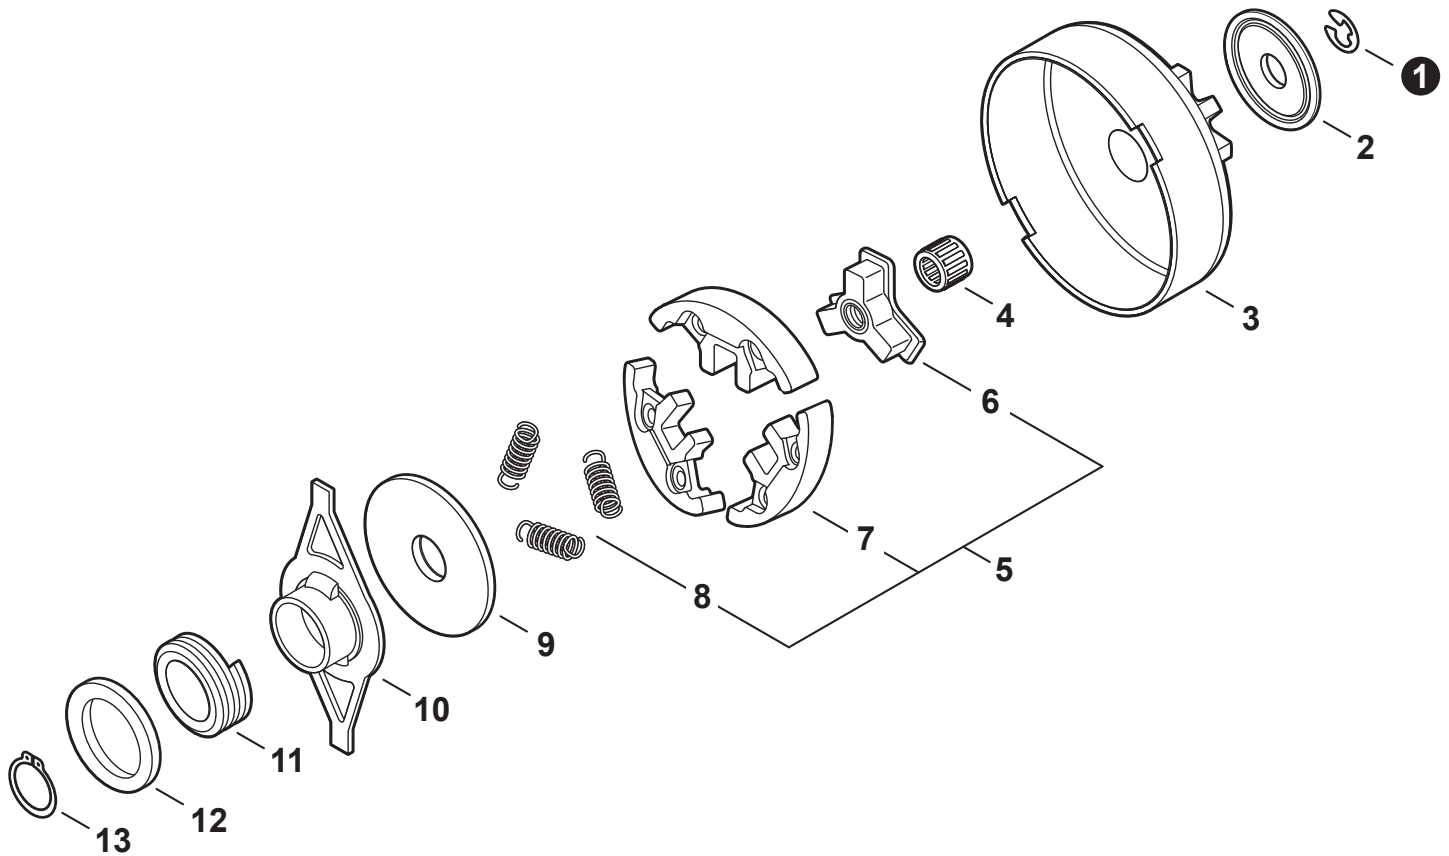

NO.	PART NUMBER	QTY.	DESCRIPTION	NOM DE LA PIÈCE
1	V583000440	1	E-RING 8.1	BAGUE EN E 8.1
2	V307000510	1	WASHER 10	RONDELLE 10
3	A556001580	1	DRUM, CLUTCH	TAMBOUR D'EMBRAYAGE
4	V555000010	1	BEARING, NEEDLE 10	ROULEMENT À AIGUILLES 10
5	A056000221	1	CLUTCH ASSY	BLOC D'EMBRAYAGE
6	A552000110	1	+HUB, CLUTCH	+MOYEU D'EMBRAYAGE
7	P021007051	1	+CLUTCH SHOE SET (3PCS)	+SET SABOT, EMBRAYAGE (3 JEU)
8	V451000500	3	+SPRING, TENSION	+RESSORT DE TENSION
9	A551000110	1	PLATE, CLUTCH	PLAQUE D'EMBRAYAGE
10	V358000090	1	COLLAR 15x19x73	COLLET 15x19x73
11	V652000050	1	GEAR, WORM	ENGRENAGE À VIS SANS FIN
12	V311000090	1	WASHER 15.5x22.5x0.5	RONDELLE 15.5x22.5x0.5
13	90070100015	1	RING, RETAINING 15	ANNEAU DE RETENUE 15