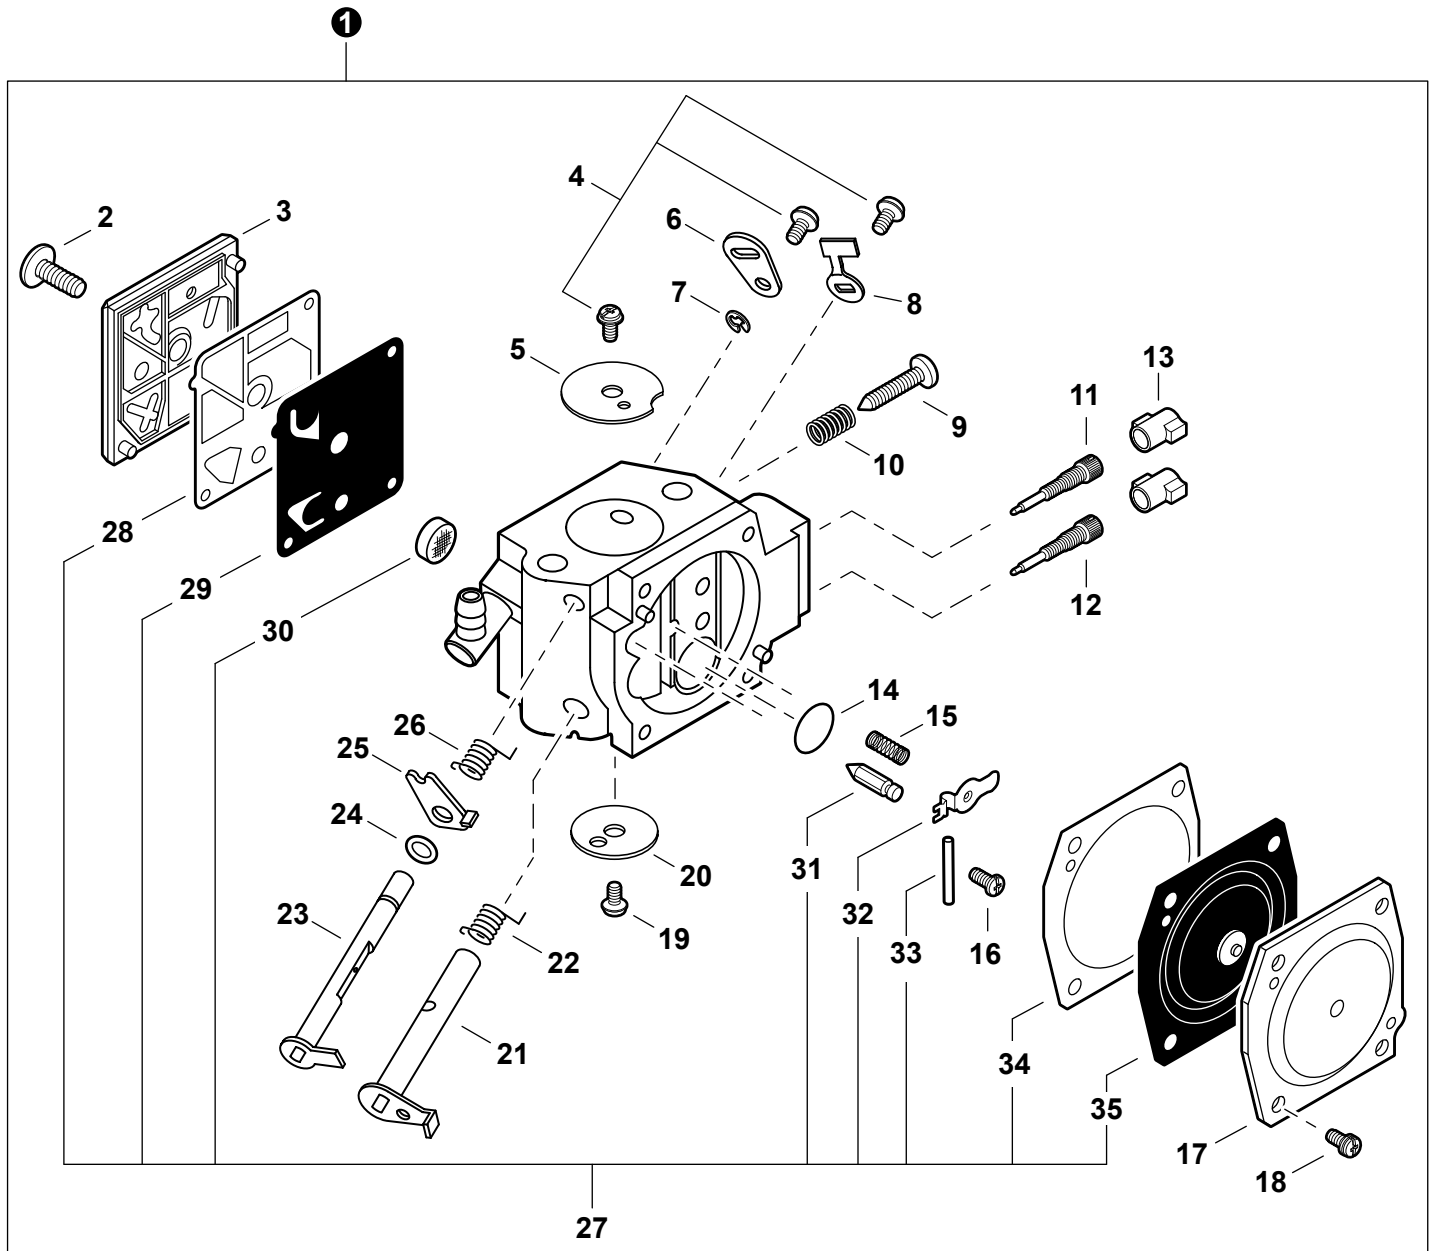

NO.	PART NUMBER	QTY.	DESCRIPTION	NOM DE LA PIÈCE
1	A021001662	1	CARBURETOR HDA-268B	CARBURATEUR HDA-268A
2	12311016130	1	+SCREW	+VIS
3	P003006440	1	+COVER, FUEL PUMP	+COUVERCLE DE POMPE À CARBURANT
4	12311438830	3	+SCREW	+VIS
5	12311616130	1	+VALVE, THROTTLE	+PAPILLON DES GAZ
6	P003002300	1	+LEVER, CHOKE	+LEVIER D'ÉTRANGLEUR
7	12312715030	1	+E-RING	+BAGUE EN E
8	12315630830	1	+STOP, THROTTLE	+BUTÉE DU PAPILLON
9	12313404260	1	+SCREW, IDLE ADJUST	+VIS DE RÉGLAGE RALENTI
10	12313304260	1	+SPRING, IDLE ADJUST	+RESSORT DE RÉGLAGE RALENTI
11	12312032631	1	+NEEDLE, HIGH SPEED	+POINTEAU H (HAUTE)
12	12311802261	1	+NEEDLE, MIXTURE	+AIGUILLE DE MÉLANGE
13	P003000010	2	+CAP, LIMITER	+BOUCHON DU LIMITEUR
14	12314610631	1	+PLUG, WELCH	+BOUCHON EXPANSIBLE
15	12312232630	1	+SPRING	+RESSORT
16	P003005400	1	+SCREW	+VIS
17	12314217330	1	+COVER, METERING DIAPHRAGM	+COUVERCLE DOSEUSE À MEMBRANE
18	12313002960	4	+SCREW	+VIS
19	P003002380	1	+SCREW	+VIS
20	12313216130	1	+VALVE, THROTTLE	+PAPILLON DES GAZ
21	P003002280	1	+SHAFT, THROTTLE	+AXE DE PAPILLON
22	P003000560	1	+SPRING, THROTTLE RETURN	+RESSORT D'ACCÉLÉRATEUR
23	P003002290	1	+SHAFT, CHOKE	+ARBRE D'ÉTRANGLEMENT
24	12314926030	1	+WASHER	+RONDELLE
25	P003000620	1	+LEVER, FAST IDLE	+LEVIER RALENTI ACCÉLÉRÉ
26	P003000610	1	+SPRING, CHOKE RETURN	+RESSORT DE RAPPEL D'ÉTRANGLEUR
27	P033000000	1	+REPAIR KIT	+KIT DE RÉPARATION
28		1	++GASKET, FUEL PUMP	++JOINT DE POMPE À CARBURANT
29		1	++DIAPHRAGM, FUEL PUMP	++MEMBRANE DE POMPE À CARBURANT
30		1	++SCREEN, FUEL INLET	++FILTRE À TAMIS
31		1	++VALVE, INLET NEEDLE	++SOUPAPE À POINTEAU D'ADMISSION
32		1	++LEVER, METERING	++LEVIER DE DOSAGE
33		1	++PIN, METERING LEVER	++CHEVILLE DU LEVIER DE DOSAGE
34		1	++GASKET, METERING DIAPHRAGM	++JOINT DU MEMBRANE DE DOSAGE
35		1	++DIAPHRAGM, METERING	++MEMBRANE DE DOSAGE