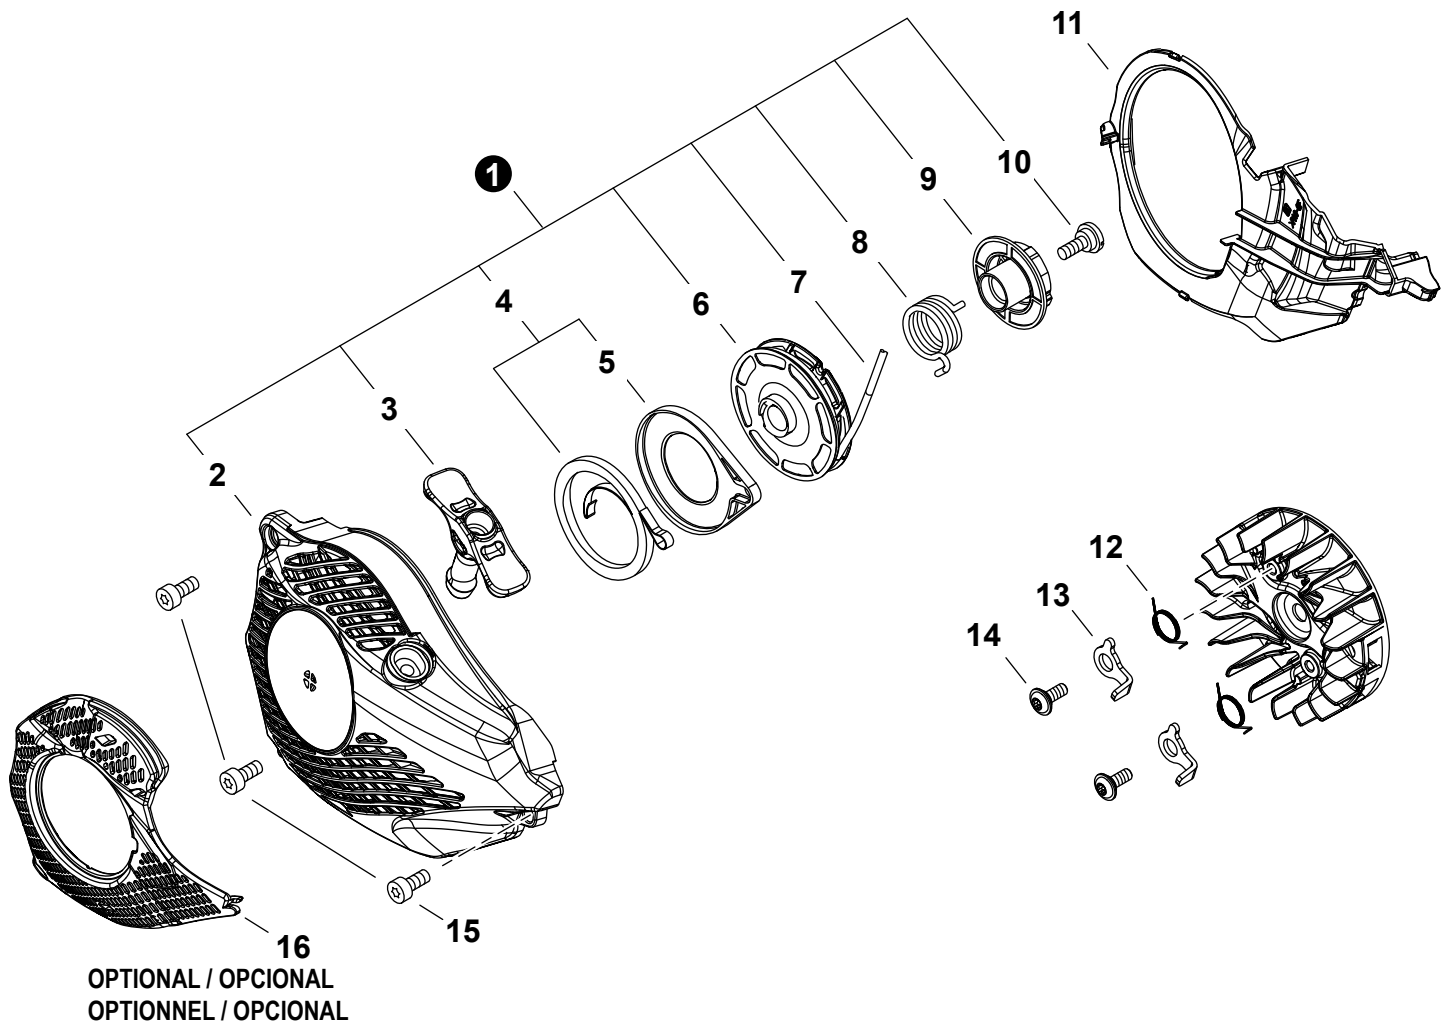

NO.	PART NUMBER	QTY.	DESCRIPTION	NOM DE LA PIÈCE
1	A051003132	1	STARTER ASSY	ASSEMBLAGE DU LANCEUR À RAPPEL
2	P022051080	1	+CASE ASSY, STARTER	+BOÎTIER DU LANCEUR À RAPPEL COMPLET
3	P022048980	1	+GRIP, STARTER	+POIGNÉE DU DÉMARREUR
4	P022040060	1	+SPRING KIT, REWIND	+KIT DE RESSORT DE RAPPEL
5	P022040070	1	++SPRING CASE	++BOÎTIER DE RESSORT
6	P022040050	1	+DRUM	+TAMBOUR
7	P022040090	1	+ROPE, STARTER 3×700	+CORDE DU DÉMARREUR 3×700
8	P022036670	1	+SPRING, RETURN	+RESSORT DE RAPPEL
9	P022040080	1	+PLATE, CAM	+PLAQUE DE CAME
10	17723661830	1	+SCREW	+VIS
11	A172003200	1	COVER, FAN	COUVRE-VENTILATEUR
12	V452000030	2	SPRING, TORSION	RESSORT DE TORSION
13	A514000300	2	PAWL	CLIQUET
14	V203002250	2	BOLT 5	BOULON 5
15	V804000060	3	BOLT, TORX 4×16	BOULON TORX 4×16
16	A127000480	1	SHIELD, DEBRIS	PARE-DÉBRIS