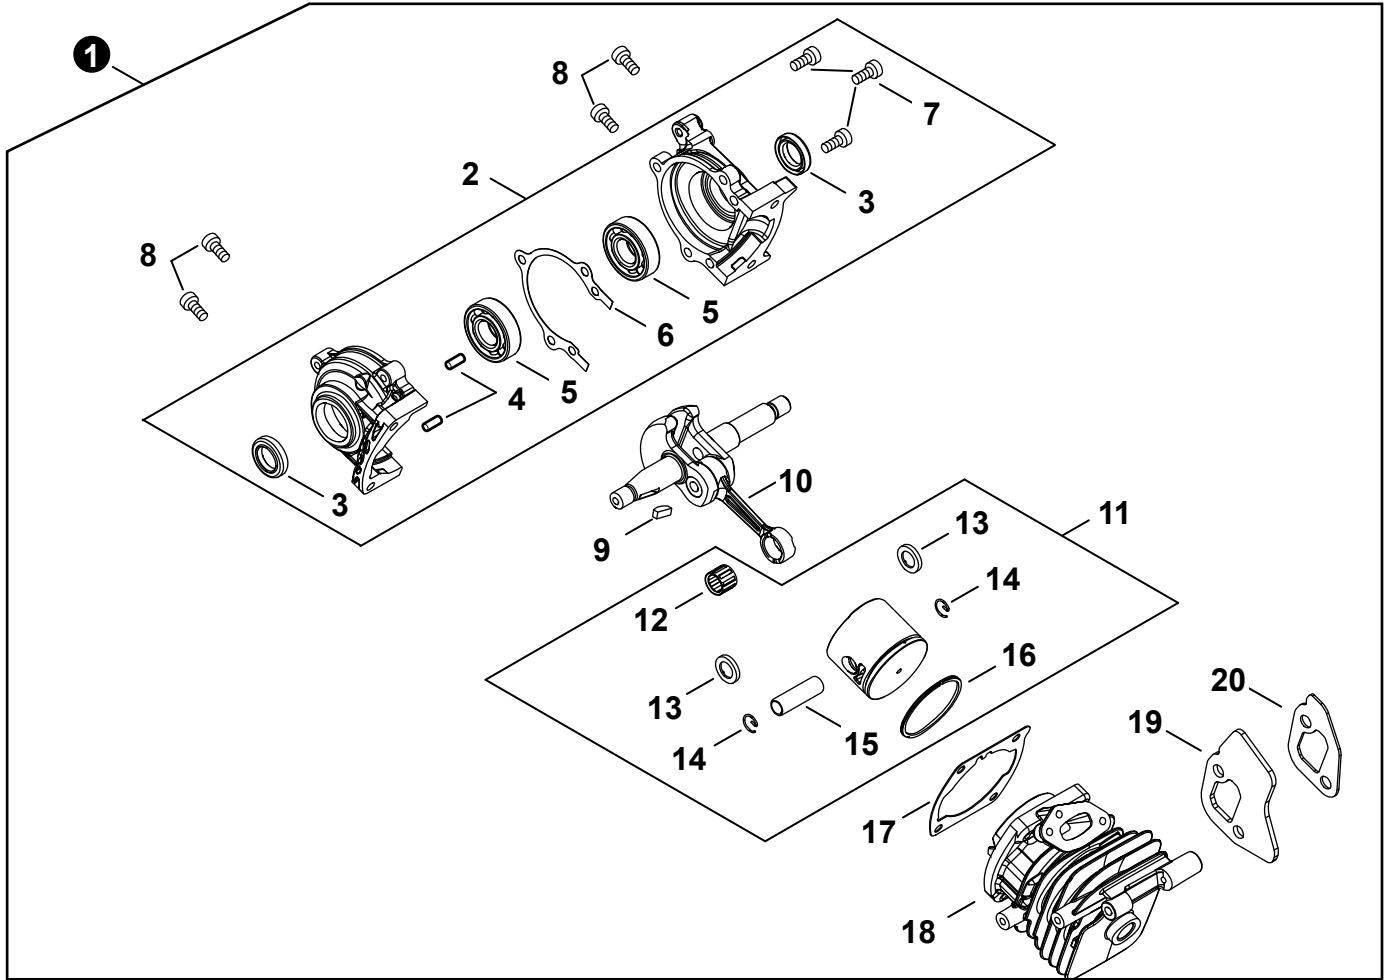

NO.	PART NUMBER	QTY.	DESCRIPTION	NOM DE LA PIÈCE
1	SB1120	1	SHORT BLOCK	BLOC MOTEUR EMBIELLÉ
2	P021050130	1	+CRANKCASE SET	+ENSEMBLE DE CARTER DE MOTEUR
3	V505000070	2	++SEAL, OIL 12	++JOINT D'HUILE 12
4	90033040080	2	++PIN, LOCATING 4x8	++GOUPILLE DE POSITIONNEMENT 4x8
5	90080036001	2	++BEARING, BALL 6001	++ROULEMENT À BILLES 6001
6	V102000290	1	++GASKET, CRANKCASE	++JOINT CARTER DE MOTEUR
7	V804000100	3	++BOLT, TORX 4x16	++BOULON TORX 4x16
8	V804000100	4	+BOLT, TORX 4x16	+BOULON TORX 4x16
9	10014212330	1	+KEY, WOODRUFF	+CLAVETTE-DISQUE
10	A011001440	1	+CRANKSHAFT	+VILEBREQUIN
11	P021050120	1	+PISTON KIT	+KIT DE PISTON
12	V553000020	1	++BEARING, NEEDLE 8	++ROULEMENT À AIGUILLES 8
13	10001455930	2	++WASHER, THRUST	++RONDELLE DE BUTÉE
14	10001504630	2	++RING, SNAP	++ANNEAU ÉLASTIQUE
15	V606000020	1	++PIN, PISTON 8	++AXE DE PISTON 8
16	A101000700	1	++RING, PISTON	++SEGMENT DE PISTON
17	V100000830	1	+GASKET, CYLINDER	+JOINT CYLINDRE
18	P021051920	1	+CYLINDER	+CYLINDRE
19	A312000090	1	+HEAT SHIELD, EXHAUST	+BOUCLIER THERMIQUE ÉCHAPPEMENT
20	V104002290	1	+GASKET, EXHAUST	+JOINT D'ÉCHAPPEMENT