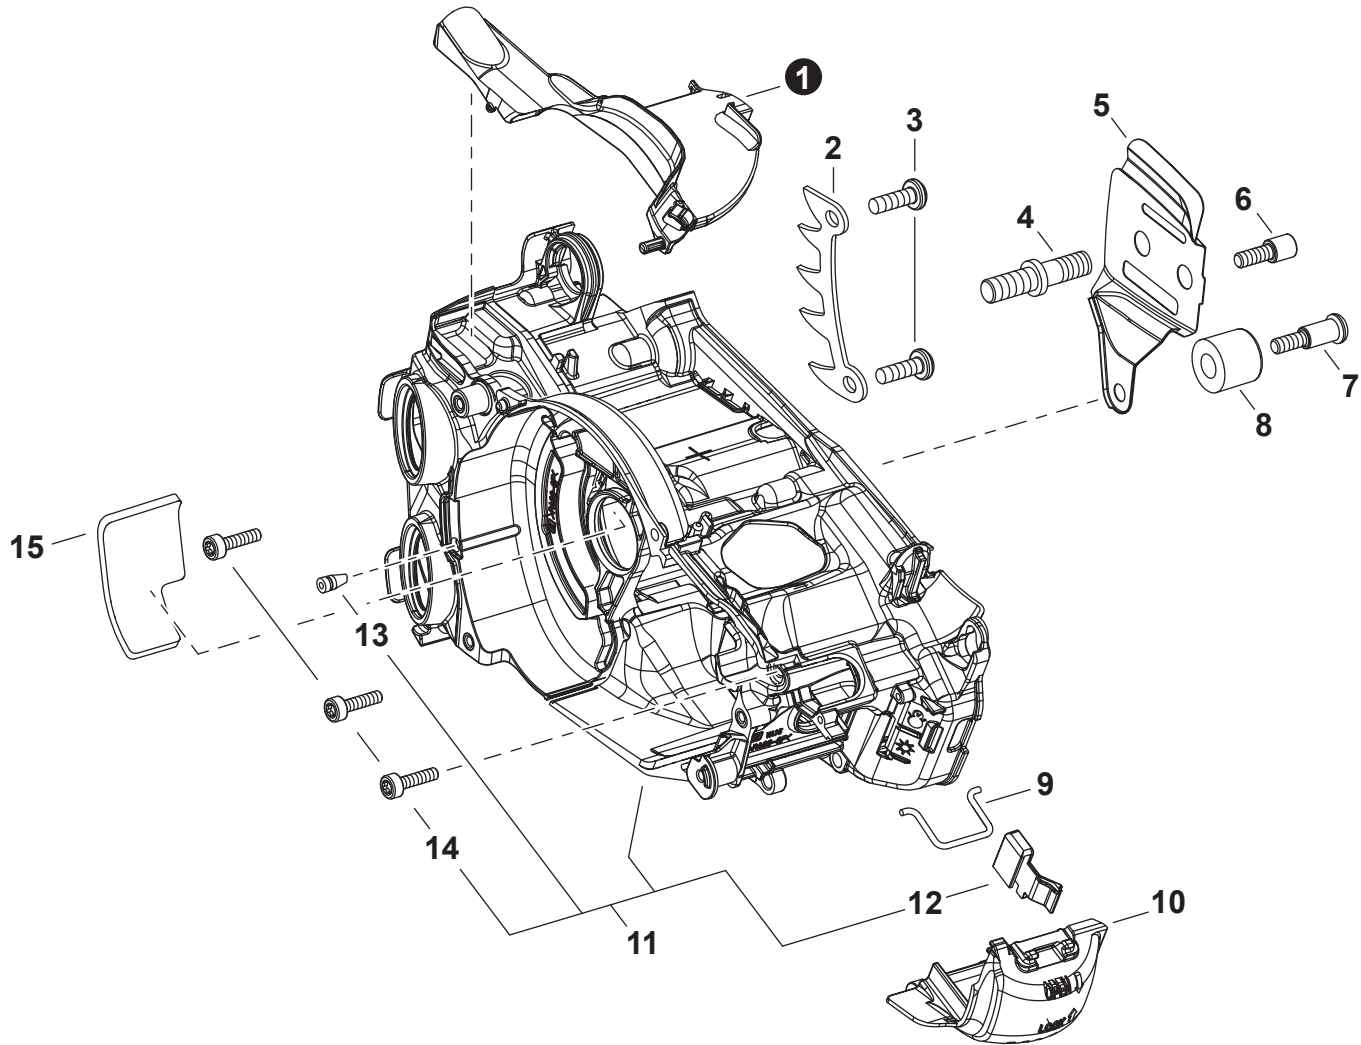

NO.	PART NUMBER	QTY.	DESCRIPTION	NOM DE LA PIÈCE
1	A127000560	1	COVER, DUST	COUVERCLE PARE-POUSSIÈRE
2	C304000000	1	SPIKE, BUMPER	GRIFFE D'ABATTAGE
3	V805000240	2	BOLT, TORX 5×12	BOULON TORX 5×12
4	V225000262	1	STUD, GUIDE BAR	GOUJON DE GUIDE-CHAÎNE
5	C305000511	1	PLATE, GUIDE - INNER	PLAQUE-GUIDE - INTÉRIEURE
6	V203002280	1	BOLT 5	BOULON 5
7	V203002260	1	BOLT 5	BOULON 5
8	C310000140	1	CATCHER, CHAIN	CAPTEUR, CHAÎNE
9	C649000440	1	RETAINER, COVER	ATTACHE DE BOUCHON
10	A429000200	1	COVER, SPARK PLUG	COUVERCLE DE BOUGIE D'ALLUMAGE
11	P021051914	1	ENGINE COVER ASSY	ASSEMBLAGE COUVRE-MOTEUR
12	A219000071	1	+SHUTTER, AIR	+VOLET D'AIR
13	43611413930	1	+VENT ASSY	+ÉVENT COMPLET
14	V804000100	3	+BOLT, TORX 4×16	+BOULON TORX 4×16
15	V341000201	1	SHIELD, HEAT	BOUCLIER THERMIQUE