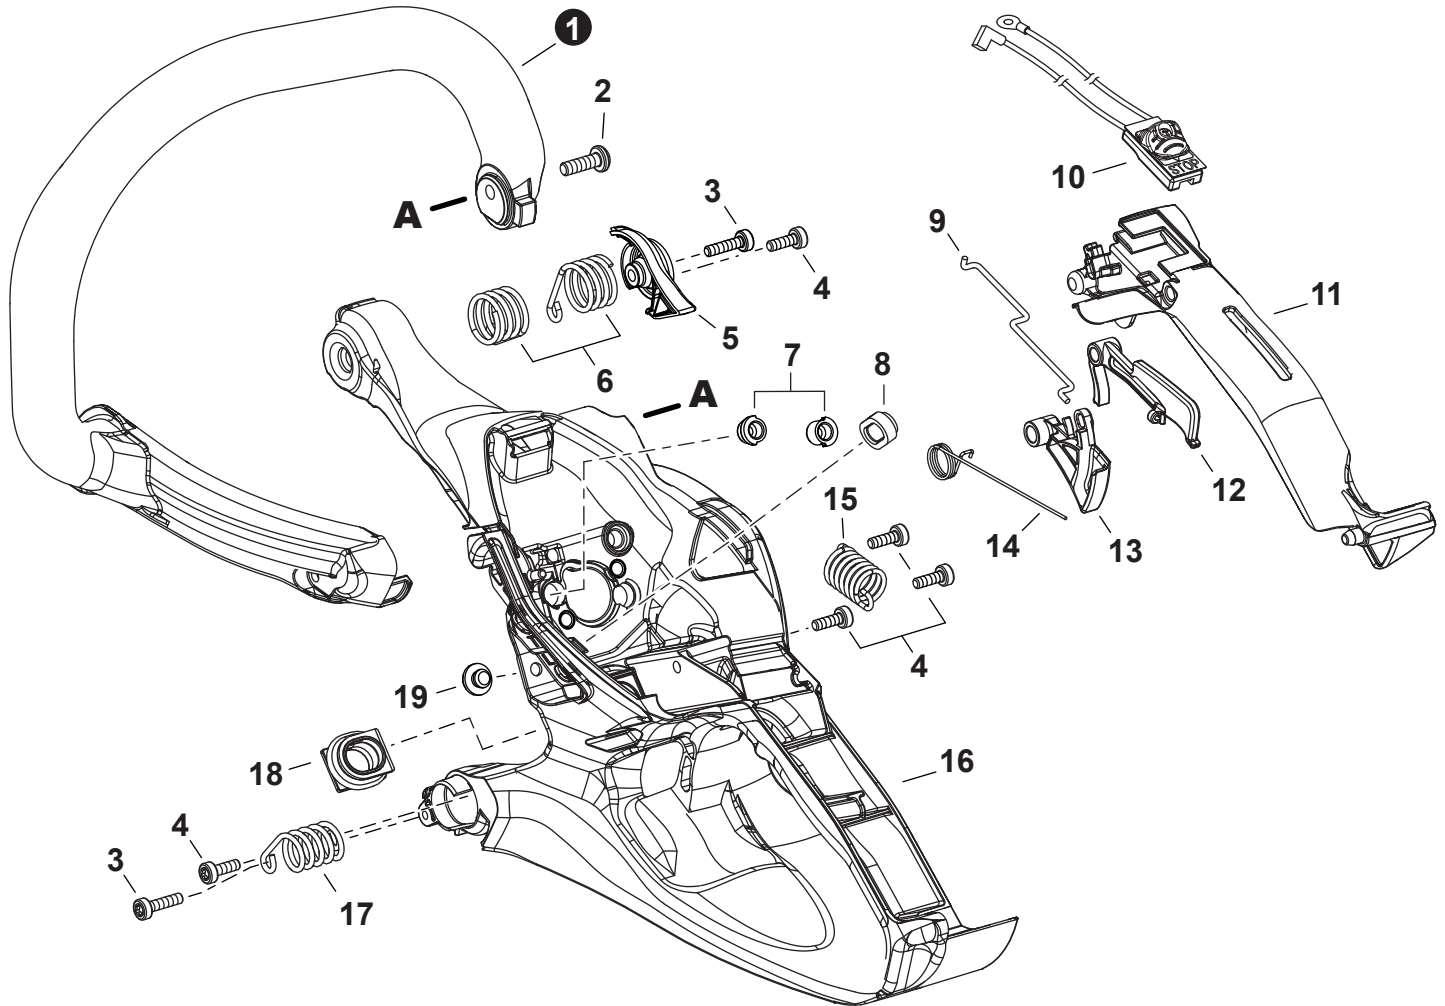

NO.	PART NUMBER	QTY.	DESCRIPTION	NOM DE LA PIÈCE
1	C400001700	1	HANDLE, FRONT	POIGNÉE AVANT
2	V805000000	1	BOLT, TORX 5×16	BOULON TORX 5×16
3	V804000010	2	BOLT, TORX 4×16	BOULON TORX 4×16
4	V804000000	5	BOLT, TORX 4×12	BOULON TORX 4×12
5	V456000400	1	HOLDER, SPRING	SUPPORT DE RESSORT
6	V450002300	2	SPRING, COMPRESSION	RESSORT DE COMPRESSION
7	V162000771	2	PLUG	BOUCHON
8	V131000220	1	GROMMET, NEEDLE	ANNEAU D'AIGUILLE
9	C454000590	1	ROD, THROTTLE	TIGE D'ACCÉLÉRATEUR
10	A440002741	1	SWITCH, ON-OFF	INTERRUPTEUR MARCHE-ARRÊT
11	C411000260	1	COVER, HANDLE	COUVERCLE DE POIGNÉE
12	C460000591	1	LOCKOUT, THROTTLE	GÂCHETTE DE SÉCURITÉ
13	C450001070	1	TRIGGER, THROTTLE	GÂCHETTE D'ACCÉLÉRATEUR
14	V452001650	1	SPRING, TORSION	RESSORT DE TORSION
15	V450002060	1	SPRING, COMPRESSION	RESSORT DE COMPRESSION
16	C410001480	1	HANDLE, REAR	POIGNÉE ARRIÈRE
17	V450002310	1	SPRING, COMPRESSION	RESSORT DE COMPRESSION
18	A239000110	1	PIPE, INTAKE	TUYAU D'ADMISSION
19	V420004980	1	CUSHION	COUSSIN