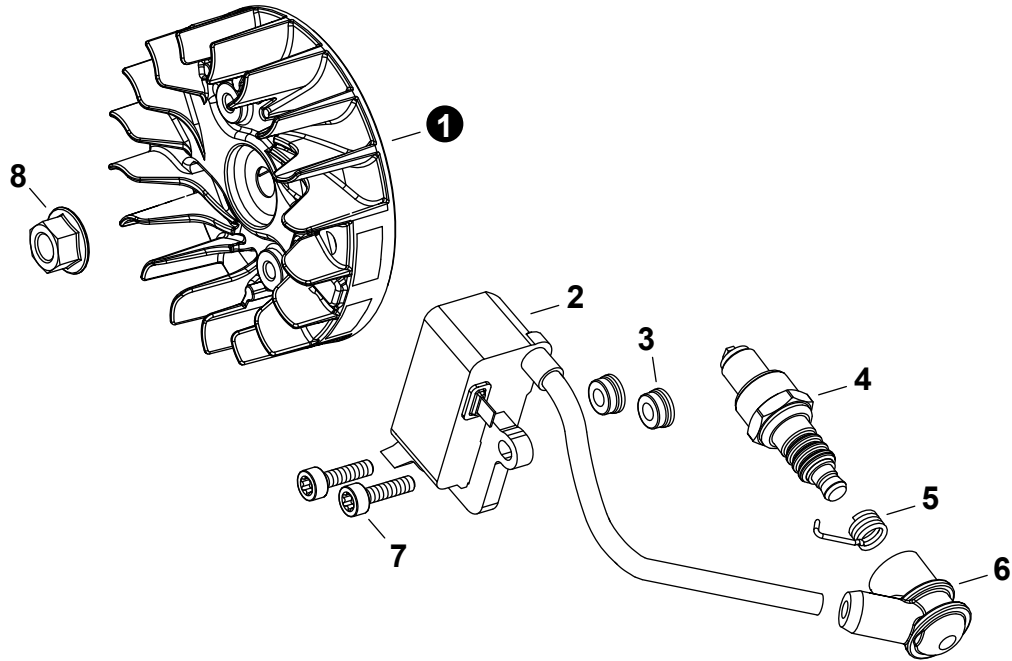

NO.	PART NUMBER	QTY.	DESCRIPTION	NOM DE LA PIÈCE
1	A409001300	1	FLYWHEEL	VOLANT
2	P021050161	1	COIL, IGNITION	BOBINE D'ALLUMAGE
3	V352000300	2	COLLAR 4	COLLET 4
4	A425000060	1	SPARK PLUG - CMR7H	BOUGIE D'ALLUMAGE - CMR7H
5	A426000010	1	TERMINAL, SPARK PLUG	BORNE DE BOUGIE D'ALLUMAGE
6	A427000190	1	CAP, SPARK PLUG	PROTECTEUR DE BOUGIE D'ALLUMAGE
7	V804000060	2	BOLT, TORX 4×16	BOULON TORX 4×16
8	V265000140	1	NUT M8	ÉCROU M8