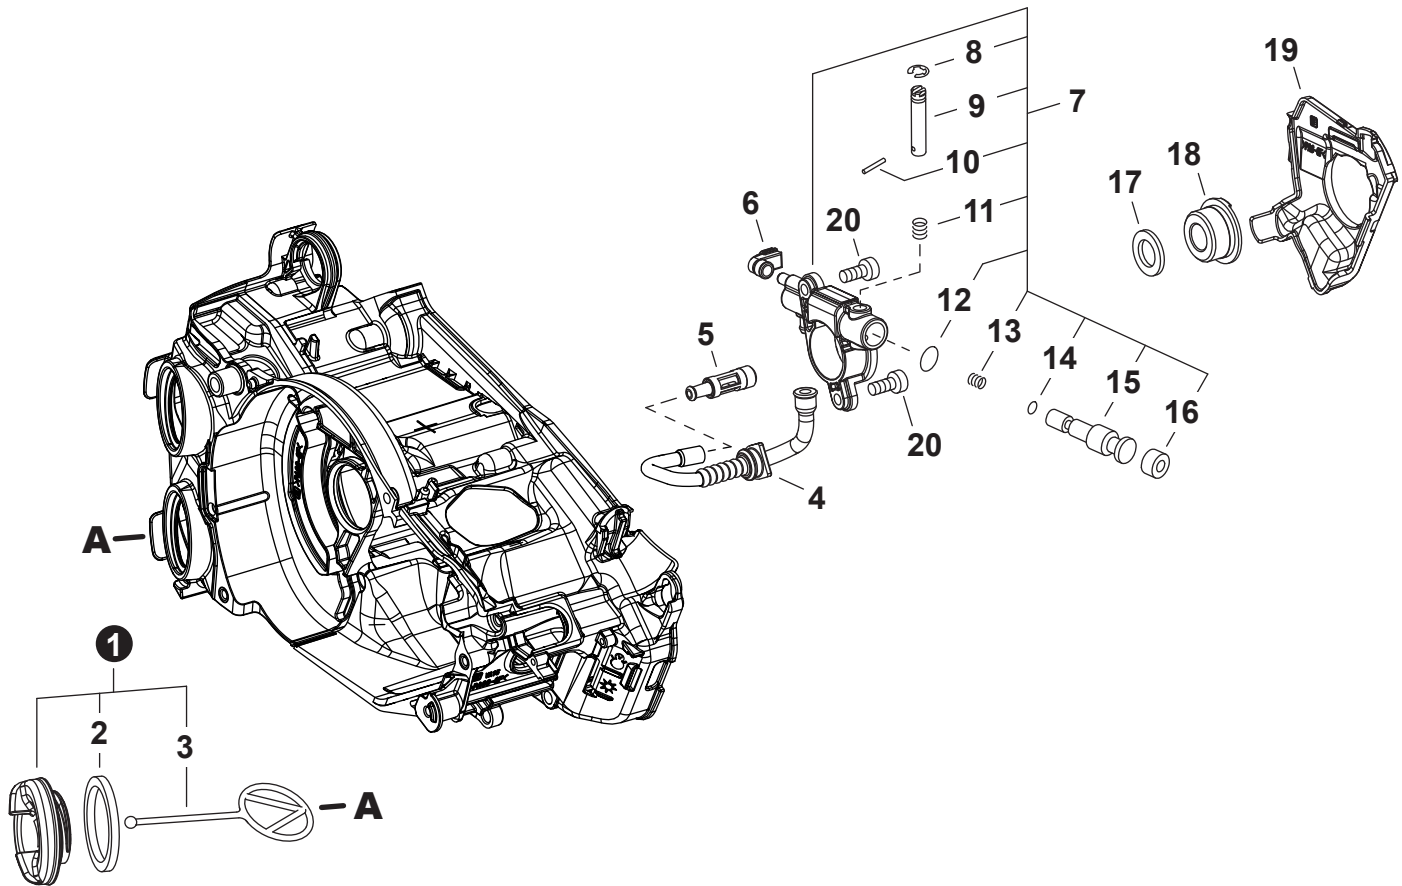

NO.	PART NUMBER	QTY.	DESCRIPTION	NOM DE LA PIÈCE
1	A033000390	1	CAP ASSY, OIL	ASSEMBLAGE DU BOUCHON DE HUILE
2	V107000180	1	GASKET, CAP	JOINT BOUCHON
3	A365000050	1	CONNECTOR, CAP L= 60 MM	CONNEXION DU BOUCHON L= 60 MM
4	V470002200	1	PIPE, OIL	TUYAU À HUILE
5	P021050140	1	FILTER ASSY, OIL	FILTRE À HUILE COMPLET
6	V470002171	1	PIPE, OIL OUTLET	TUYAU DE SORTIE À HUILE
7	C022000211	1	AUTO-OILER ASSY	GRAISSEUR AUTOMATIQUE COMPLET
8	12312715030	1	+E-RING	+BAGUE EN E
9	P003005430	1	+ADJUSTER, OILER	+RÉGLEUR DE GRAISSEUR
10	P003002180	1	+PIN, SPRING	+GOUPILLE ÉLASTIQUE
11	43701537330	1	+SPRING	+RESSORT
12	P003005420	1	+WASHER	+RONDELLE
13	P003006000	1	+SPRING	+RESSORT
14	P003005790	1	+WASHER	+RONDELLE
15	P003005990	1	+PLUNGER ASSY	+PISTON COMPLET
16	43706238330	1	+CAP, OIL PUMP	+BOUCHON DE POMPE À HUILE
17	V308000030	1	WASHER 10.5×17.4×1.8	RONDELLE 10.5×17.4×1.8
18	V652000230	1	GEAR, WORM	ENGRENAGE À VIS SANS FIN
19	C236000150	1	COVER, OILER	COUVERCLE DE GRAISSEUR
20	V804000050	2	BOLT, TORX 4×12	BOULON TORX 4×12