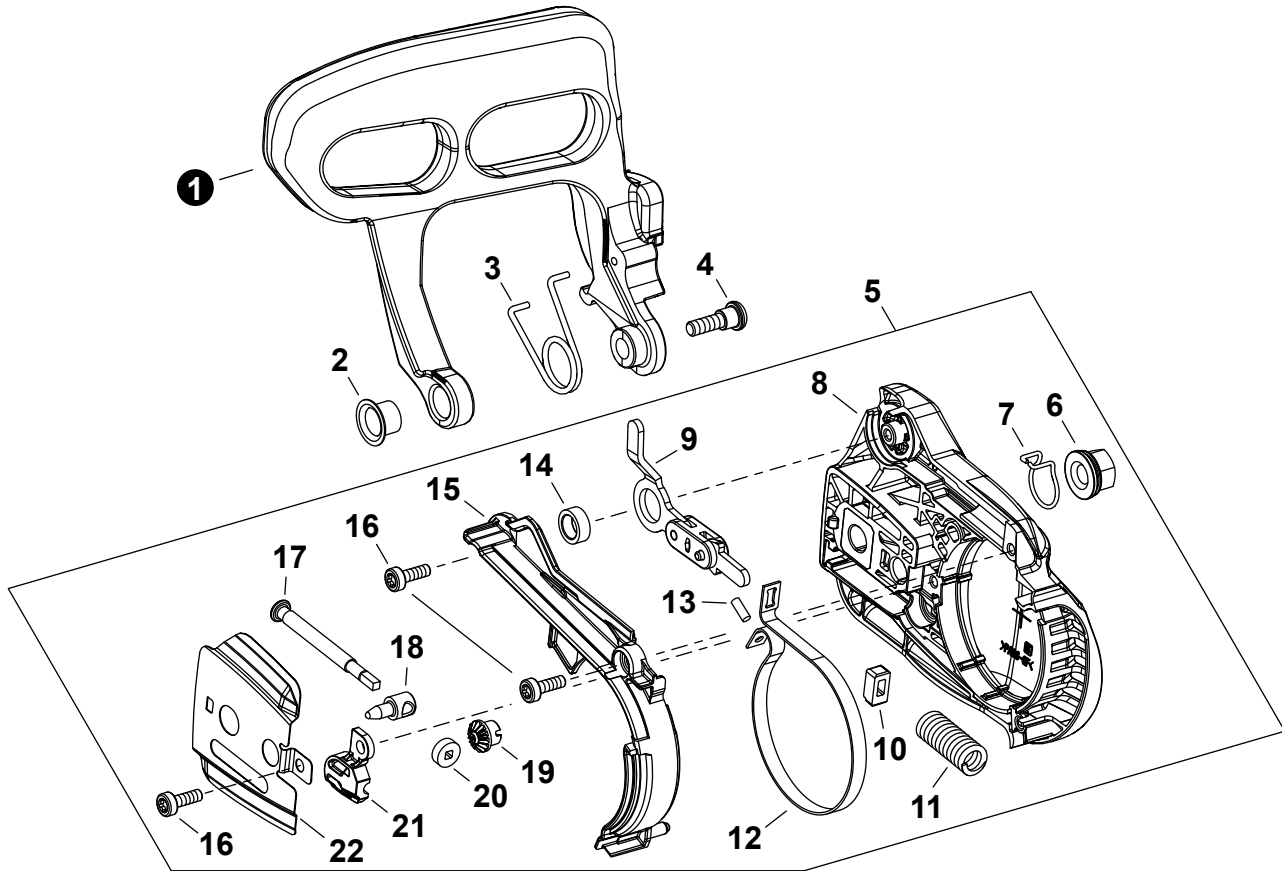

NO.	PART NUMBER	QTY.	DESCRIPTION	NOM DE LA PIÈCE
1	C320000561	1	LEVER, BRAKE	LEVIER DE FREIN
2	V356000780	1	COLLAR 10	COLLET 10
3	V452001660	1	SPRING, TORSION	RESSORT DE TORSION
4	V203002270	1	BOLT 5	BOULON 5
5	P100002170	1	SPROCKET GUARD ASSY	ASSEMBLAGE PROTECTEUR, PIGNON
6	V265000550	1	+NUT 8	+ÉCROU 8
7	C649000420	1	+HOOK	+MOUSQUETON
8	C300001140	1	+GUARD, SPROCKET	+COURVERCLE DE PIGNON
9	C334000340	1	+CONNECTOR, BRAKE	+CONNEXION DE FREIN
10	V376000450	1	+GUIDE	+GUIDE
11	V450002080	1	+SPRING, COMPRESSION	+RESSORT DE COMPRESSION
12	C328000330	1	+BAND, BRAKE	+BANDE DE FREIN
13	9305030080	1	+PIN	+GOUPILLE
14	V355000860	1	+COLLAR 8	+COLLET 8
15	C345000640	1	+COVER, BRAKE	+COUVERCLE DE FREIN
16	V804000000	3	+BOLT, TORX 4×12	+BOULON TORX 4×12
17	V203000041	1	+BOLT 5	+BOULON 5
18	C309000110	1	+TENSIONER, CHAIN	+TENDEUR DE CHAÎNE
19	V651001060	1	+GEAR, BEVEL	+ENGRENAGE CONIQUE
20	V651000011	1	+GEAR, BEVEL	+ENGRENAGE CONIQUE
21	V355000840	1	+COLLAR 8	+COLLET 8
22	C305000521	1	+PLATE, GUIDE - OUTER	+PLAQUE-GUIDE - EXTÉRIEUR