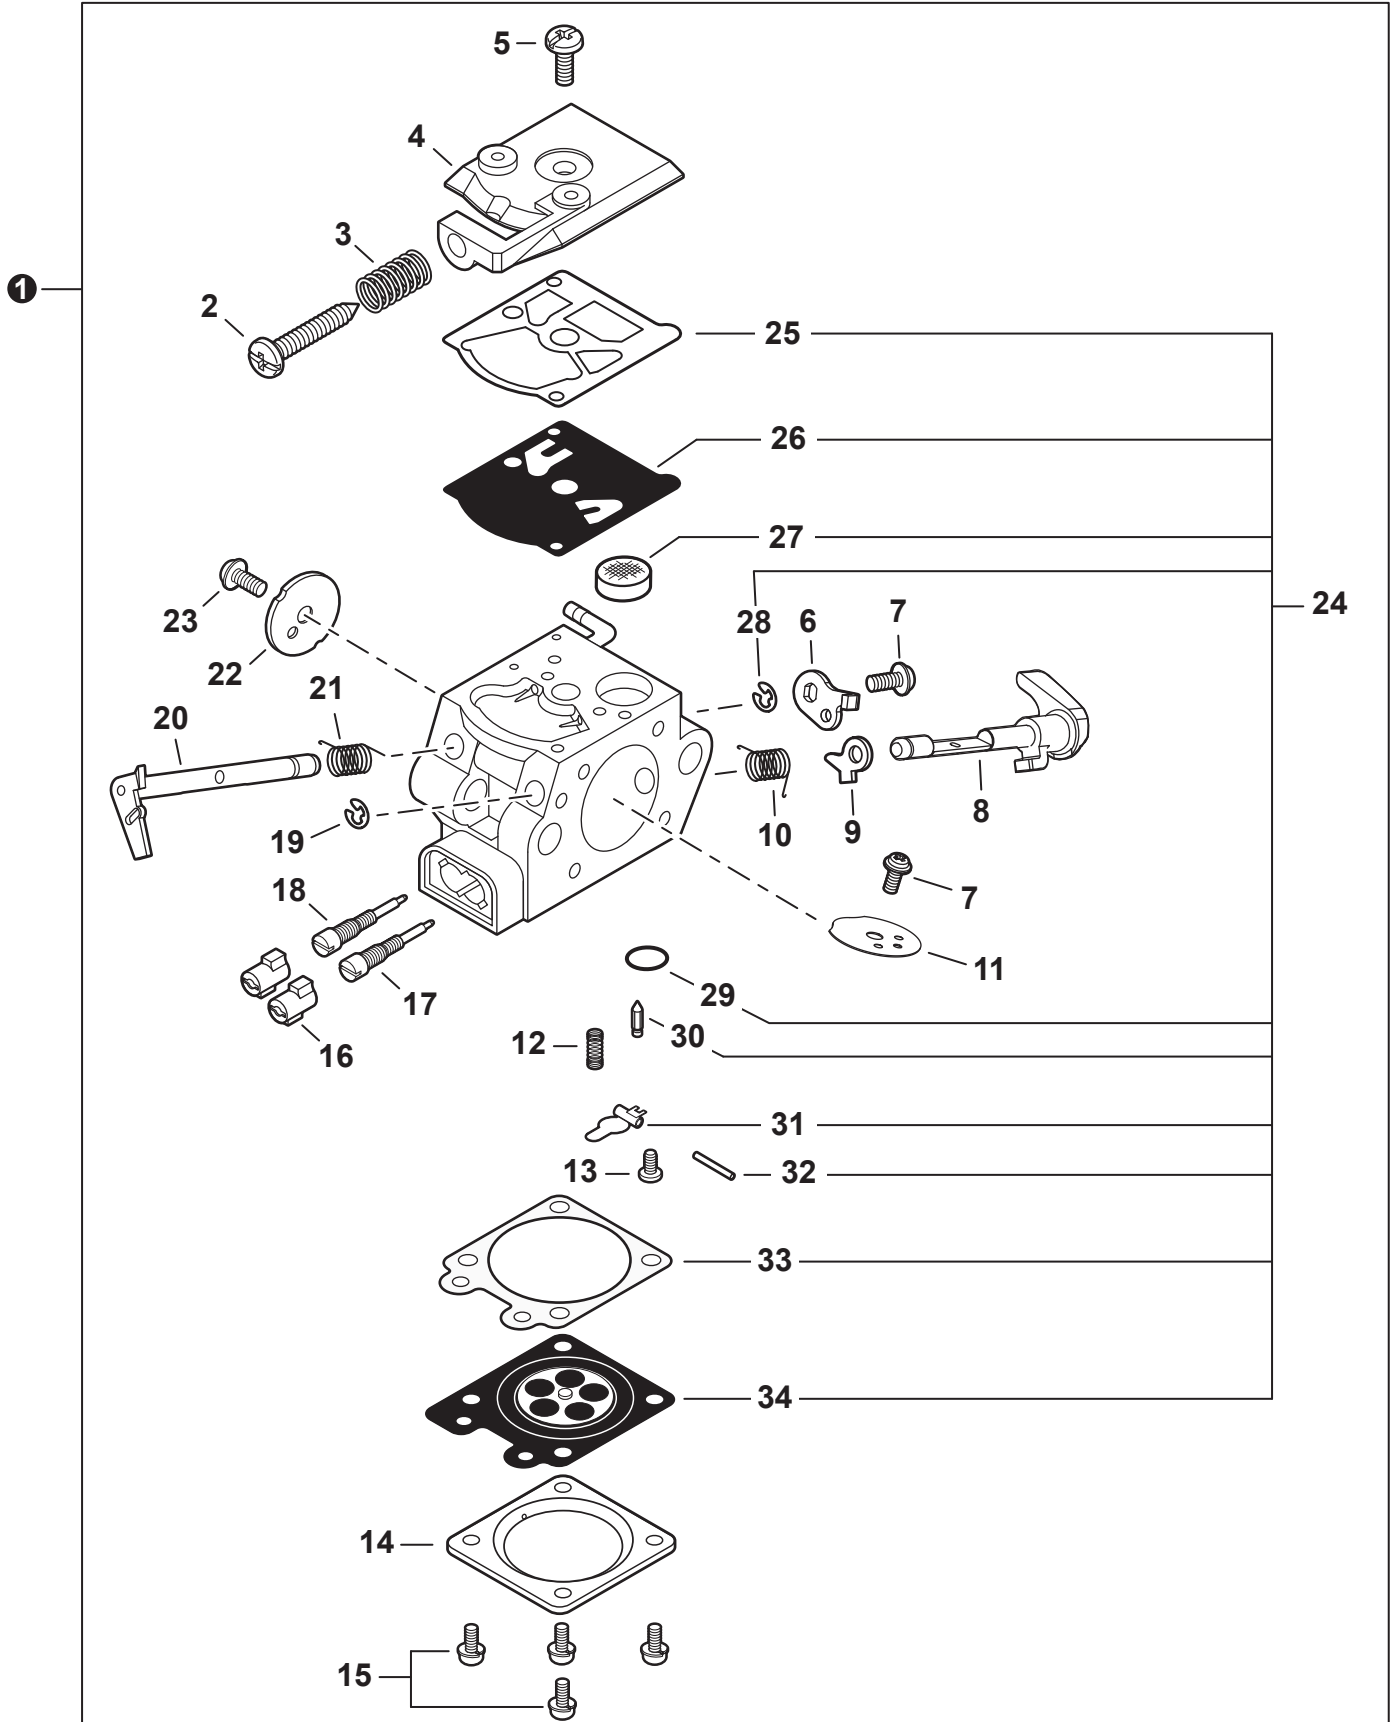

NO.	PART NUMBER	QTY.	DESCRIPTION	NOM DE LA PIÈCE
1	SB1120	1	SHORT BLOCK	BLOC MOTEUR EMBIELLÉ
2	P021050130	1	+CRANKCASE SET	+ENSEMBLE DE CARTER DE MOTEUR
3	V505000070	2	++SEAL, OIL 12	++JOINT D'HUILE 12
4	90033040080	2	++PIN, LOCATING 4x8	++GOUPILLE DE POSITIONNEMENT 4x8
5	90080036001	2	++BEARING, BALL 6001	++ROULEMENT À BILLES 6001
6	V102000290	1	++GASKET, CRANKCASE	++JOINT CARTER DE MOTEUR
7	V804000100	3	++BOLT, TORX 4x16	++BOULON TORX 4x16
8	V804000100	4	+BOLT, TORX 4x16	+BOULON TORX 4x16
9	10014212330	1	+KEY, WOODRUFF	+CLAVETTE-DISQUE
10	A011001440	1	+CRANKSHAFT	+VILEBREQUIN
11	P021050120	1	+PISTON KIT	+KIT DE PISTON
12	V553000020	1	++BEARING, NEEDLE 8	++ROULEMENT À AIGUILLES 8
13	10001455930	2	++WASHER, THRUST	++RONDELLE DE BUTÉE
14	10001504630	2	++RING, SNAP	++ANNEAU ÉLASTIQUE
15	V606000020	1	++PIN, PISTON 8	++AXE DE PISTON 8
16	A101000700	1	++RING, PISTON	++SEGMENT DE PISTON
17	V100000830	1	+GASKET, CYLINDER	+JOINT CYLINDRE
18	P021051920	1	+CYLINDER	+CYLINDRE
19	A312000090	1	+HEAT SHIELD, EXHAUST	+BOUCLIER THERMIQUE ÉCHAPPEMENT
20	V104002290	1	+GASKET, EXHAUST	+JOINT D'ÉCHAPPEMENT