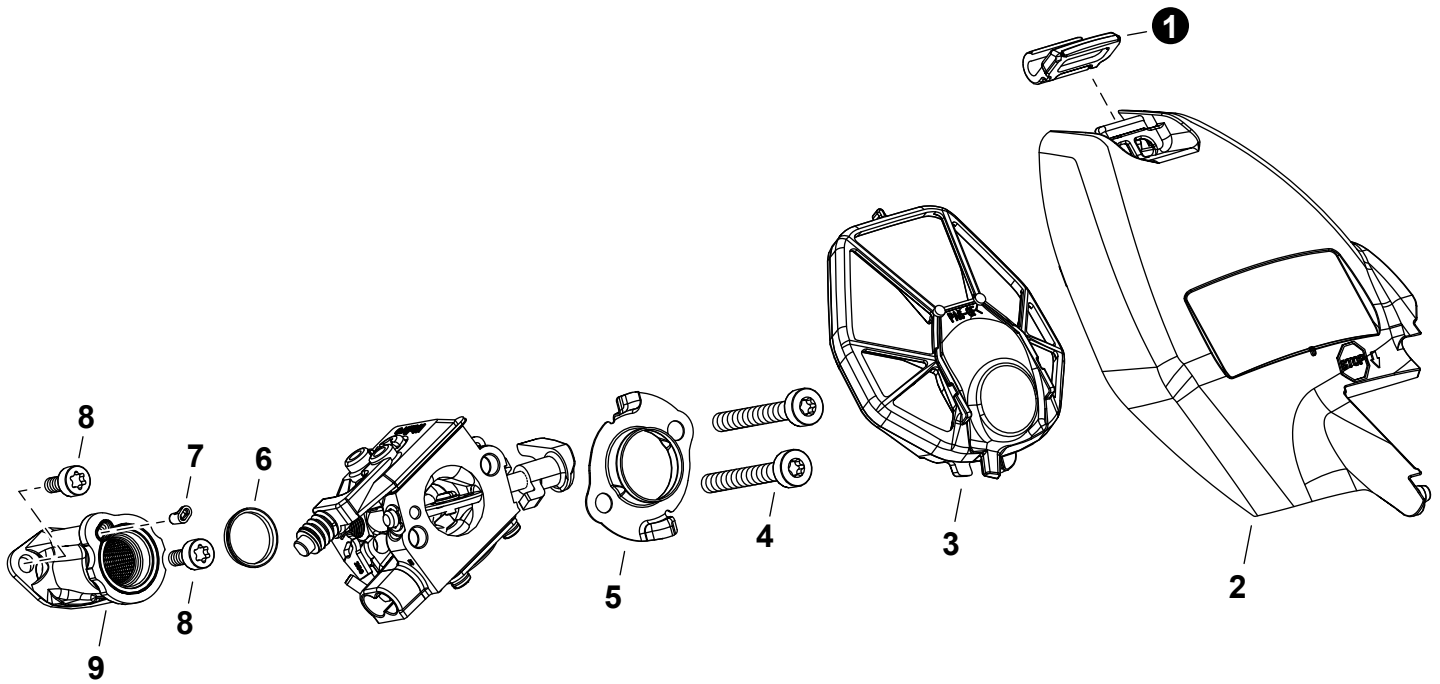

NO.	PART NUMBER	QTY.	DESCRIPTION	NOM DE LA PIÈCE
1	A235000410	1	RETAINER, AIR FILTER	ATTACHE, FILTRE D'AIR
2	A232002030	1	COVER, AIR FILTER	COUVERCLE DU FILTRE D'AIR
3	A226002310	1	FILTER ASSY, 250 MESH AIR	FILTRE D'AIR DE MAILLE 250 COMPLET
4	V805000070	2	BOLT, TORX 5×40	BOULON TORX 5×40
5	A204000250	1	ELBOW, CARBURETOR	COUDE, CARBURATEUR
6	V358000220	1	COLLAR 14	COLLET 14
7	V351000030	1	COLLAR 3	COLLET 3
8	V804000040	2	BOLT, TORX 4×10	BOULON TORX 4×10
9	A202000290	1	BELLOWS, INTAKE	SOUFFLET D'ADMISSION