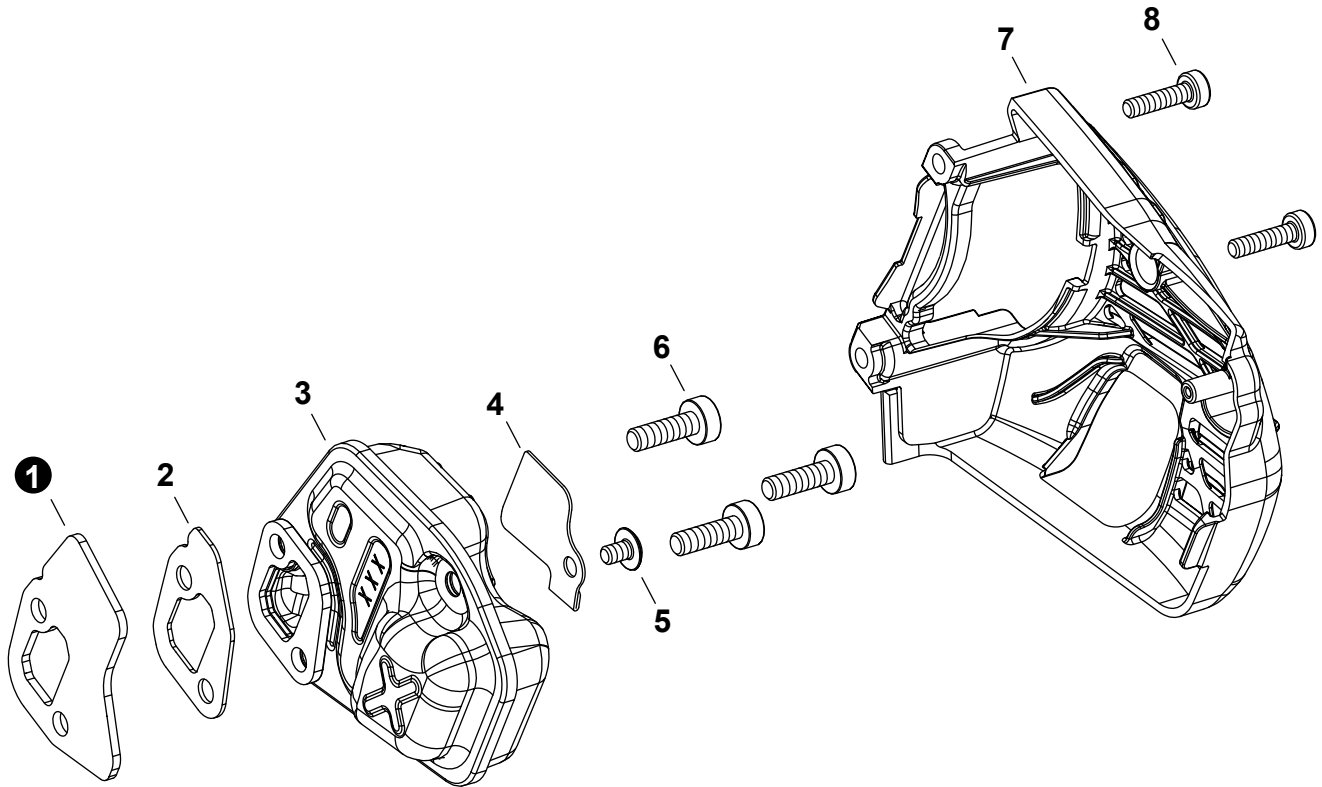

NO.	PART NUMBER	QTY.	DESCRIPTION	NOM DE LA PIÈCE
1	SB1120	1	SHORT BLOCK	BLOC MOTEUR EMBIELLÉ
2	P021050130	1	+CRANKCASE SET	+ENSEMBLE DE CARTER DE MOTEUR
3	V505000070	2	++SEAL, OIL 12	++JOINT D'HUILE 12
4	90033040080	2	++PIN, LOCATING 4x8	++GOUPILLE DE POSITIONNEMENT 4x8
5	90080036001	2	++BEARING, BALL 6001	++ROULEMENT À BILLES 6001
6	V102000290	1	++GASKET, CRANKCASE	++JOINT CARTER DE MOTEUR
7	V804000100	3	++BOLT, TORX 4x16	++BOULON TORX 4x16
8	V804000100	4	+BOLT, TORX 4x16	+BOULON TORX 4x16
9	10014212330	1	+KEY, WOODRUFF	+CLAVETTE-DISQUE
10	A011001440	1	+CRANKSHAFT	+VILEBREQUIN
11	P021050120	1	+PISTON KIT	+KIT DE PISTON
12	V553000020	1	++BEARING, NEEDLE 8	++ROULEMENT À AIGUILLES 8
13	10001455930	2	++WASHER, THRUST	++RONDELLE DE BUTÉE
14	10001504630	2	++RING, SNAP	++ANNEAU ÉLASTIQUE
15	V606000020	1	++PIN, PISTON 8	++AXE DE PISTON 8
16	A101000700	1	++RING, PISTON	++SEGMENT DE PISTON
17	V100000830	1	+GASKET, CYLINDER	+JOINT CYLINDRE
18	P021051920	1	+CYLINDER	+CYLINDRE
19	A312000090	1	+HEAT SHIELD, EXHAUST	+BOUCLIER THERMIQUE ÉCHAPPEMENT
20	V104002290	1	+GASKET, EXHAUST	+JOINT D'ÉCHAPPEMENT

NO.	PART NUMBER	QTY.	DESCRIPTION	NOM DE LA PIÈCE
1	A235000410	1	RETAINER, AIR FILTER	ATTACHE, FILTRE D'AIR
2	A232002030	1	COVER, AIR FILTER	COUVERCLE DU FILTRE D'AIR
3	A226002310	1	FILTER ASSY, 250 MESH AIR	FILTRE D'AIR DE MAILLE 250 COMPLET
4	V805000070	2	BOLT, TORX 5×40	BOULON TORX 5×40
5	A204000250	1	ELBOW, CARBURETOR	COUDE, CARBURATEUR
6	V358000220	1	COLLAR 14	COLLET 14
7	V351000030	1	COLLAR 3	COLLET 3
8	V804000040	2	BOLT, TORX 4×10	BOULON TORX 4×10
9	A202000290	1	BELLOWS, INTAKE	SOUFFLET D'ADMISSION