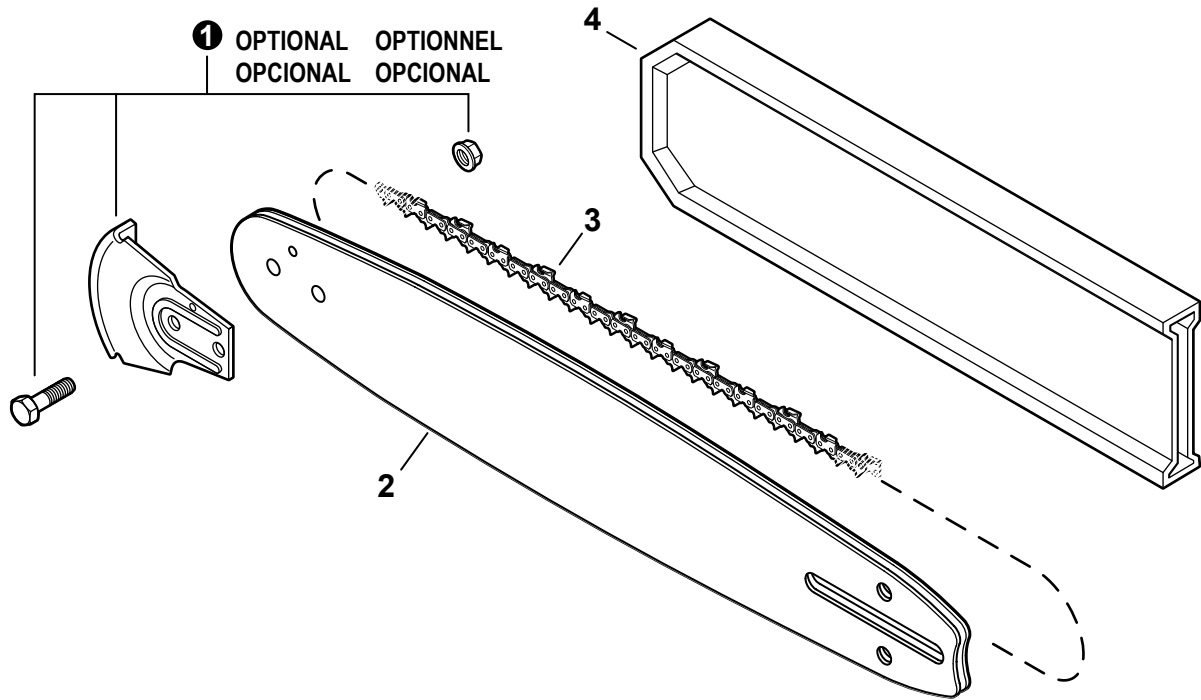

NO.	PART NUMBER	QTY.	DESCRIPTION	NOM DE LA PIÈCE
1	2894902	1	KICK GUARD™ KIT	KICK GUARD™ KIT
2	12A0CD3745C	1	GUIDE BAR, 12" DOUBLE-GUARD	GUIDE-CHAÎNE 30 CM DOUBLE-GUARD
2	14A0CD3752C	1	GUIDE BAR, 14" DOUBLE-GUARD	GUIDE-CHAÎNE 35 CM DOUBLE-GUARD
3	91PXL45CQ	1	SAW CHAIN 12"	CHAÎNE DE SCIE 30 CM
3	91PXL52CQ	1	SAW CHAIN 14"	CHAÎNE DE SCIE 35 CM
4	X490000050	1	SCABBARD 12"	FOURREAU 30 CM
4	X490000220	1	SCABBARD 14"	FOURREAU 35 CM