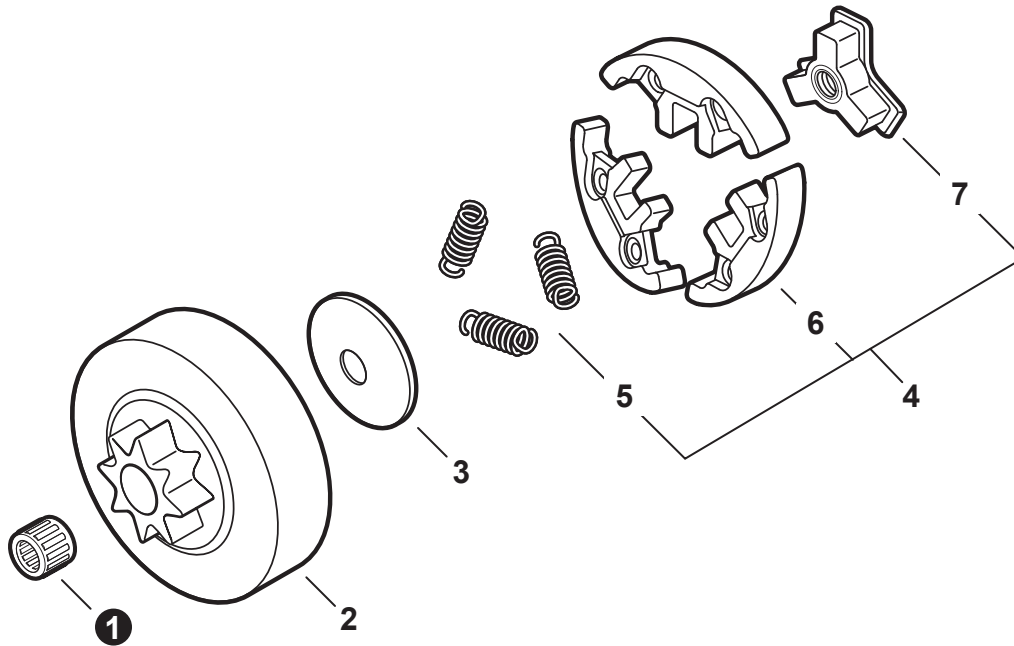

NO.	PART NUMBER	QTY.	DESCRIPTION	NOM DE LA PIÈCE
1	V555000190	1	BEARING, NEEDLE 10	ROULEMENT À AIGUILLES 10
2	A556001720	1	DRUM, CLUTCH	TAMBOUR D'EMBRAYAGE
3	A551000170	1	PLATE, CLUTCH	PLAQUE D'EMBRAYAGE
4	A056000830	1	CLUTCH ASSY	BLOC D'EMBRAYAGE
5	A566000290	3	+SPRING, CLUTCH	+RESSORT D'EMBRAYAGE
6	P100004180	1	+CLUTCH SHOE SET	+SET SABOT, EMBRAYAGE
7	A552000430	1	+HUB, CLUTCH	+MOYEU D'EMBRAYAGE